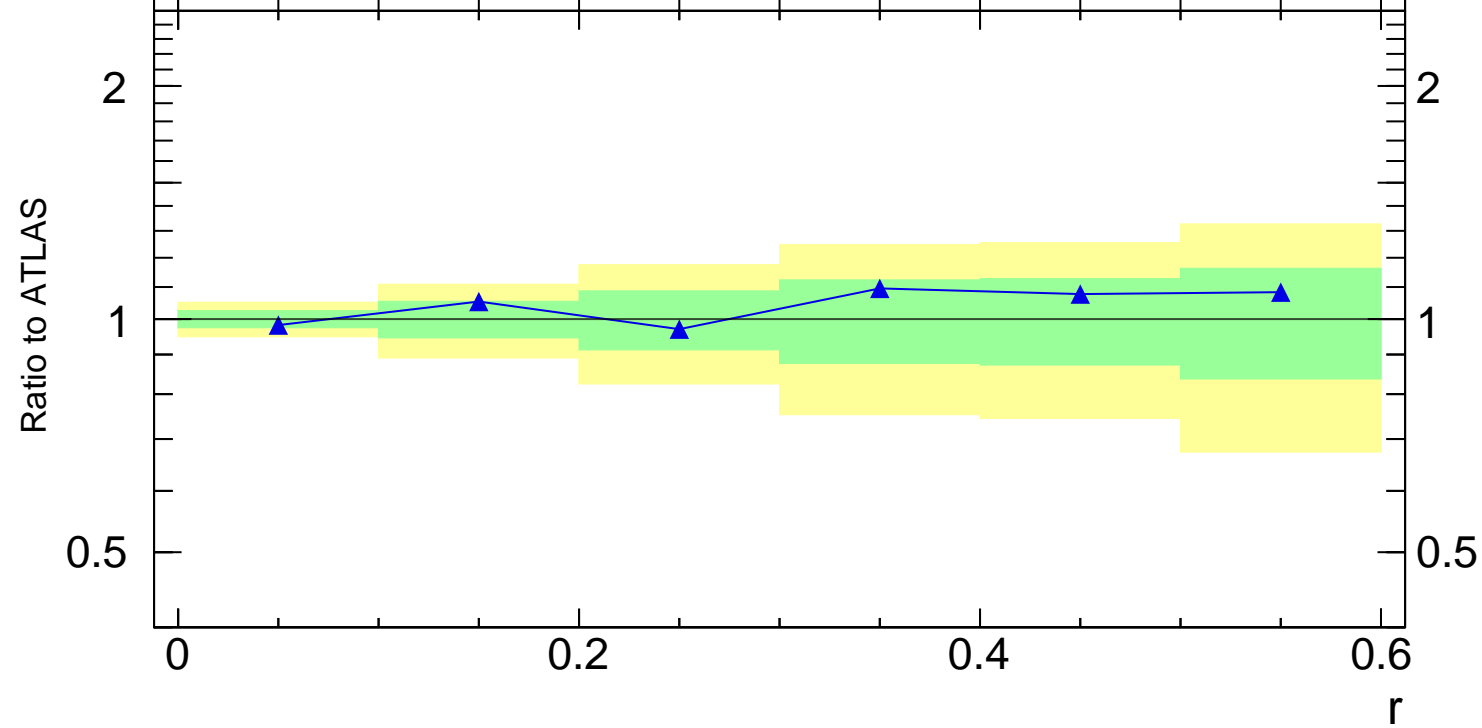

7000 GeV pp

Jets

ATLAS_2011_S8924791

Rivet 3.1.0, 7.1M events
mcplots.cern.ch [arXiv:1306.3436]