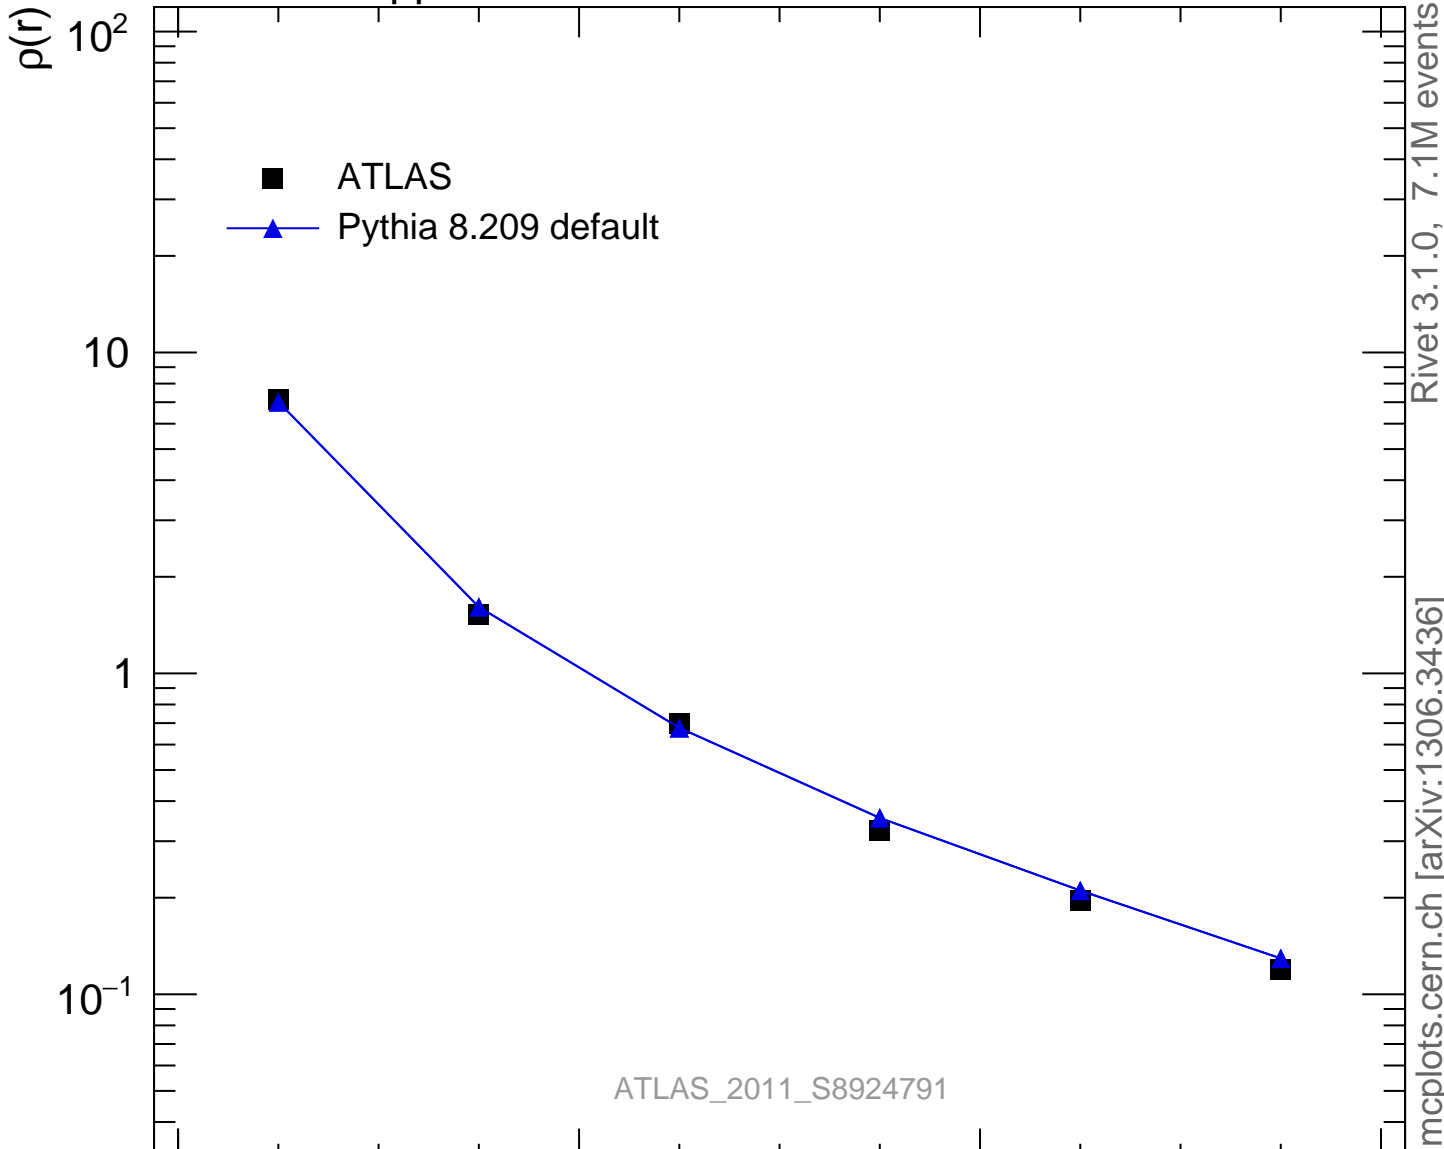

7000 GeV pp

Jets

ATLAS_2011_S8924791

Rivet 3.1.0, 7.1M events
mcplots.cern.ch [arXiv:1306.3436]