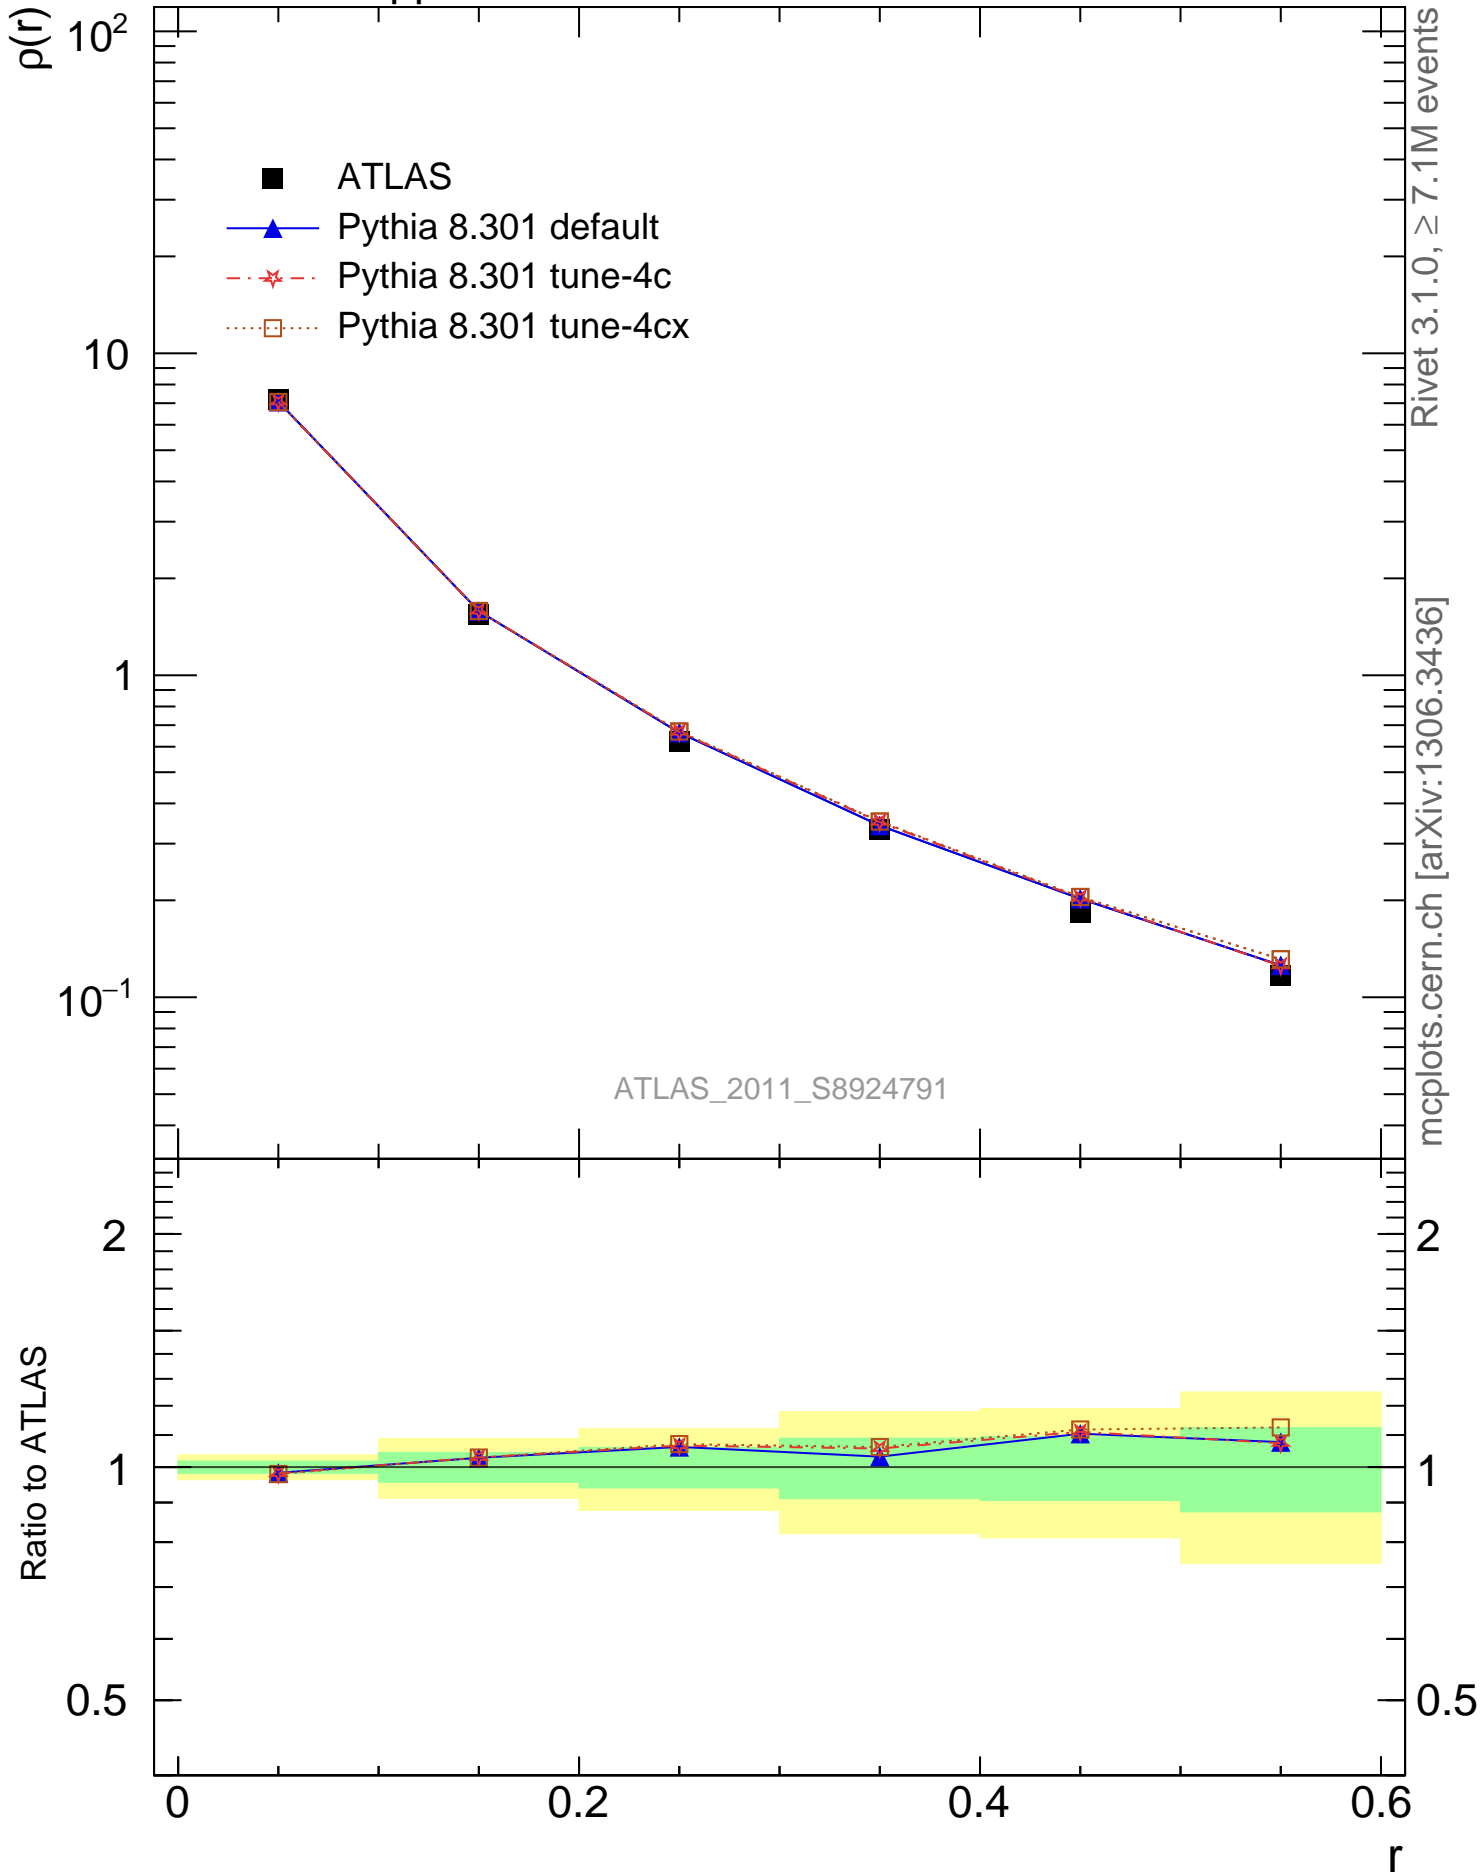

7000 GeV pp

Jets

Rivet 3.1.0, ≥ 7.1 M events

mcplots.cern.ch [arXiv:1306.3436]

ATLAS_2011_S8924791

2

1

0.5