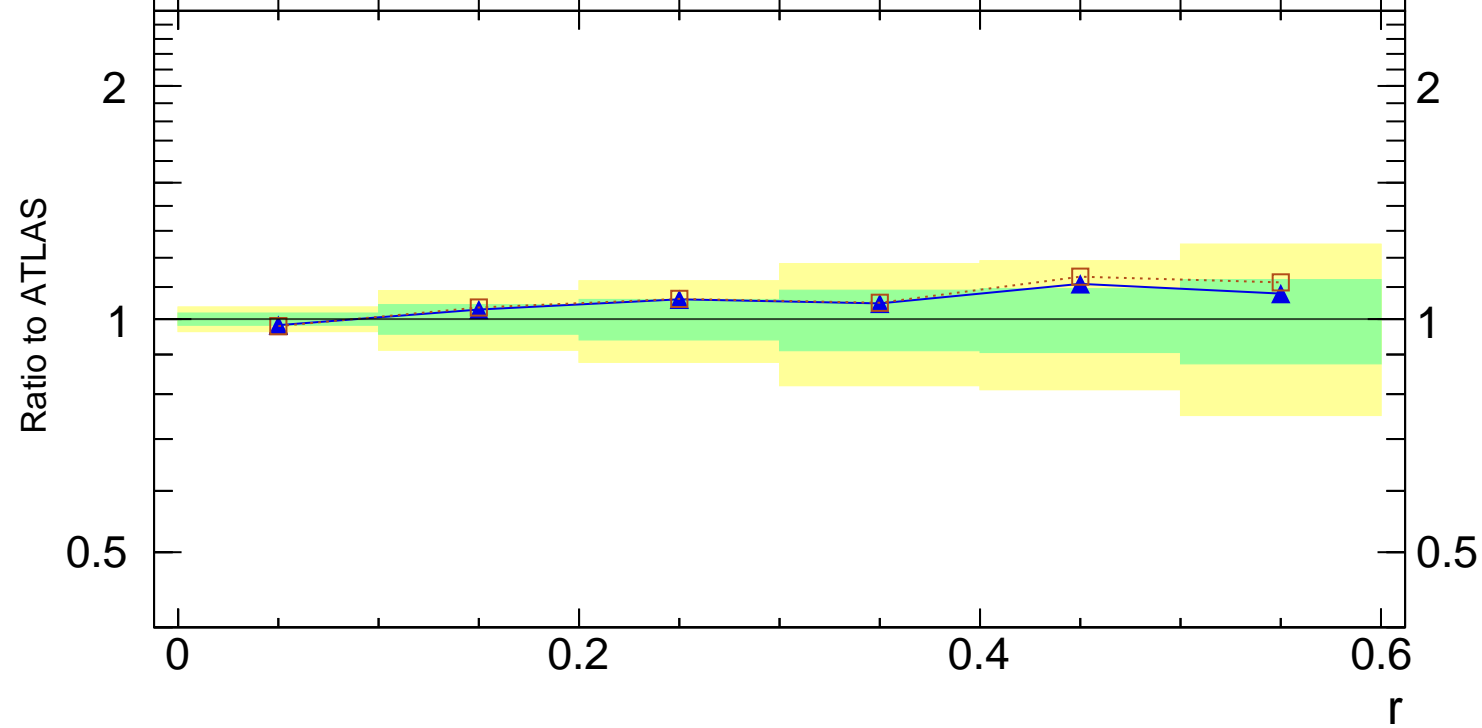

7000 GeV pp

Jets

ATLAS_2011_S8924791

Rivet 3.1.0, ≥ 7.1 M events
mcplots.cern.ch [arXiv:1306.3436]