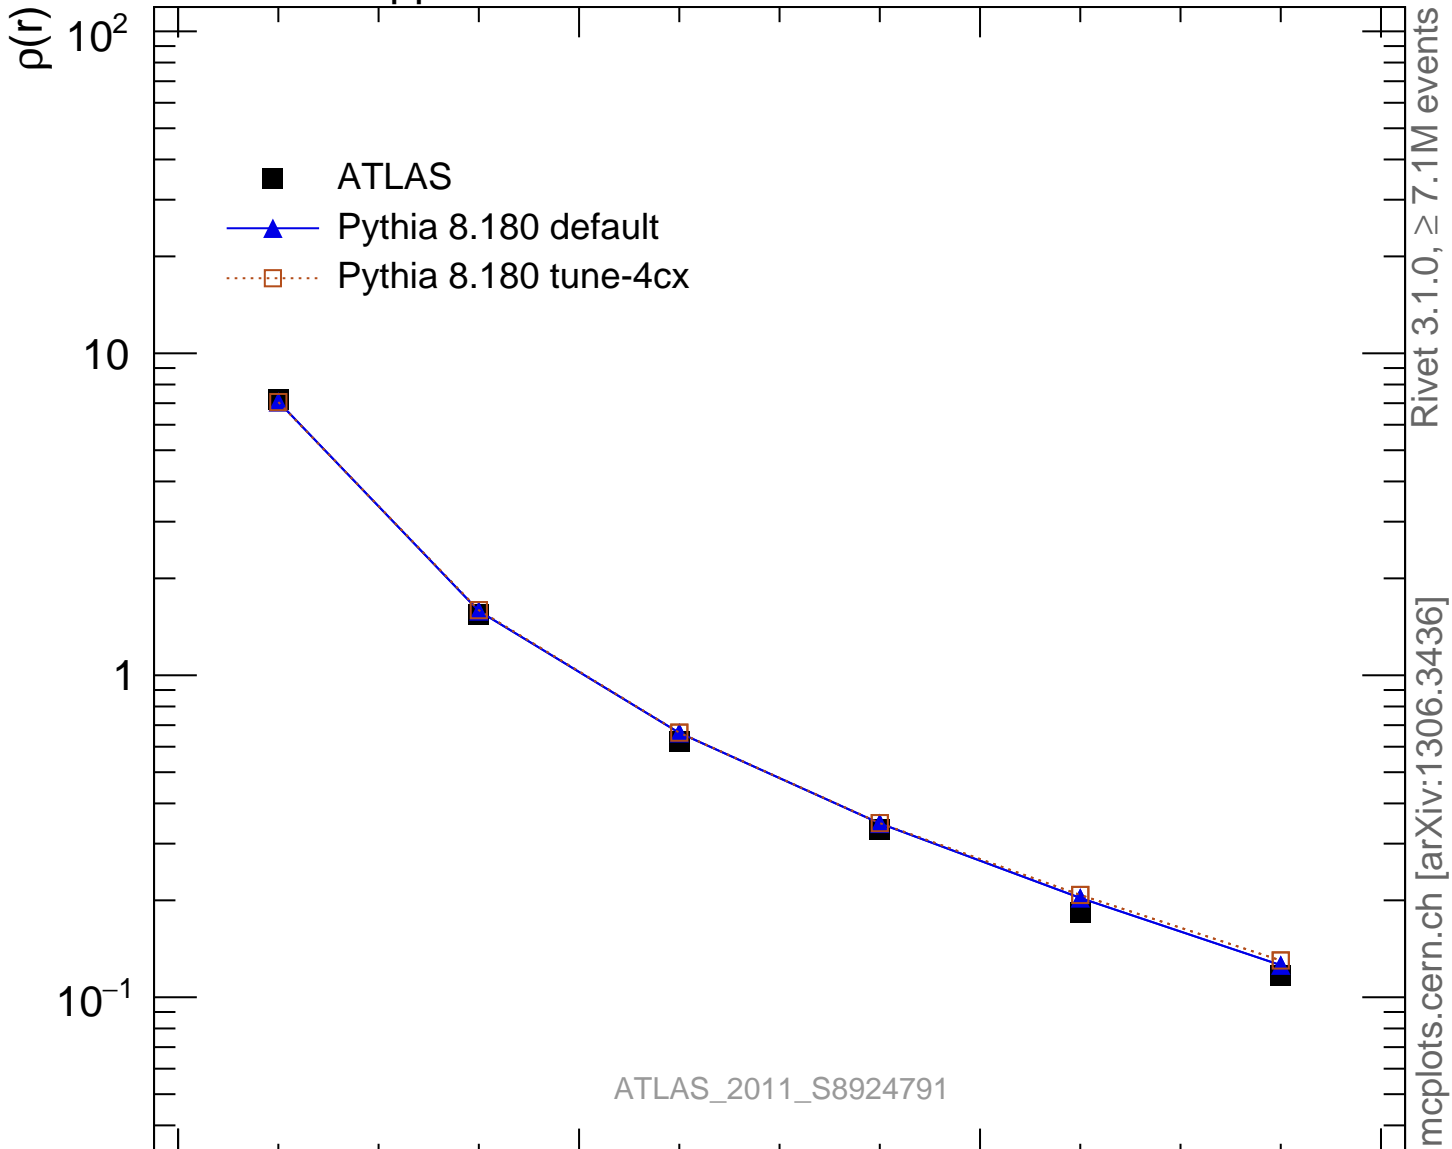

7000 GeV pp

Jets

ATLAS_2011_S8924791

Rivet 3.1.0, ≥ 7.1 M events
mcplots.cern.ch [arXiv:1306.3436]