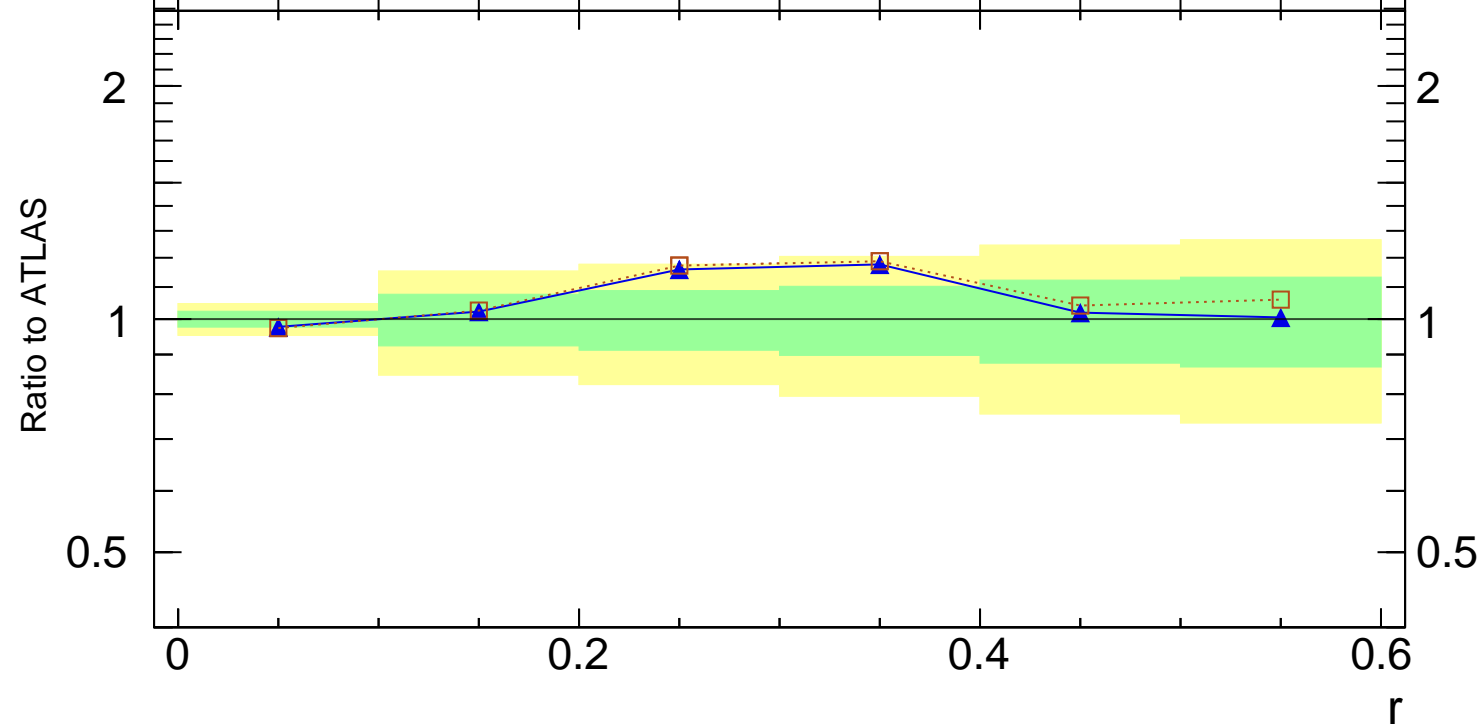

7000 GeV pp

Jets

ATLAS_2011_S8924791

Rivet 3.1.0, $\geq 7.3M$ events
mcplots.cern.ch [arXiv:1306.3436]