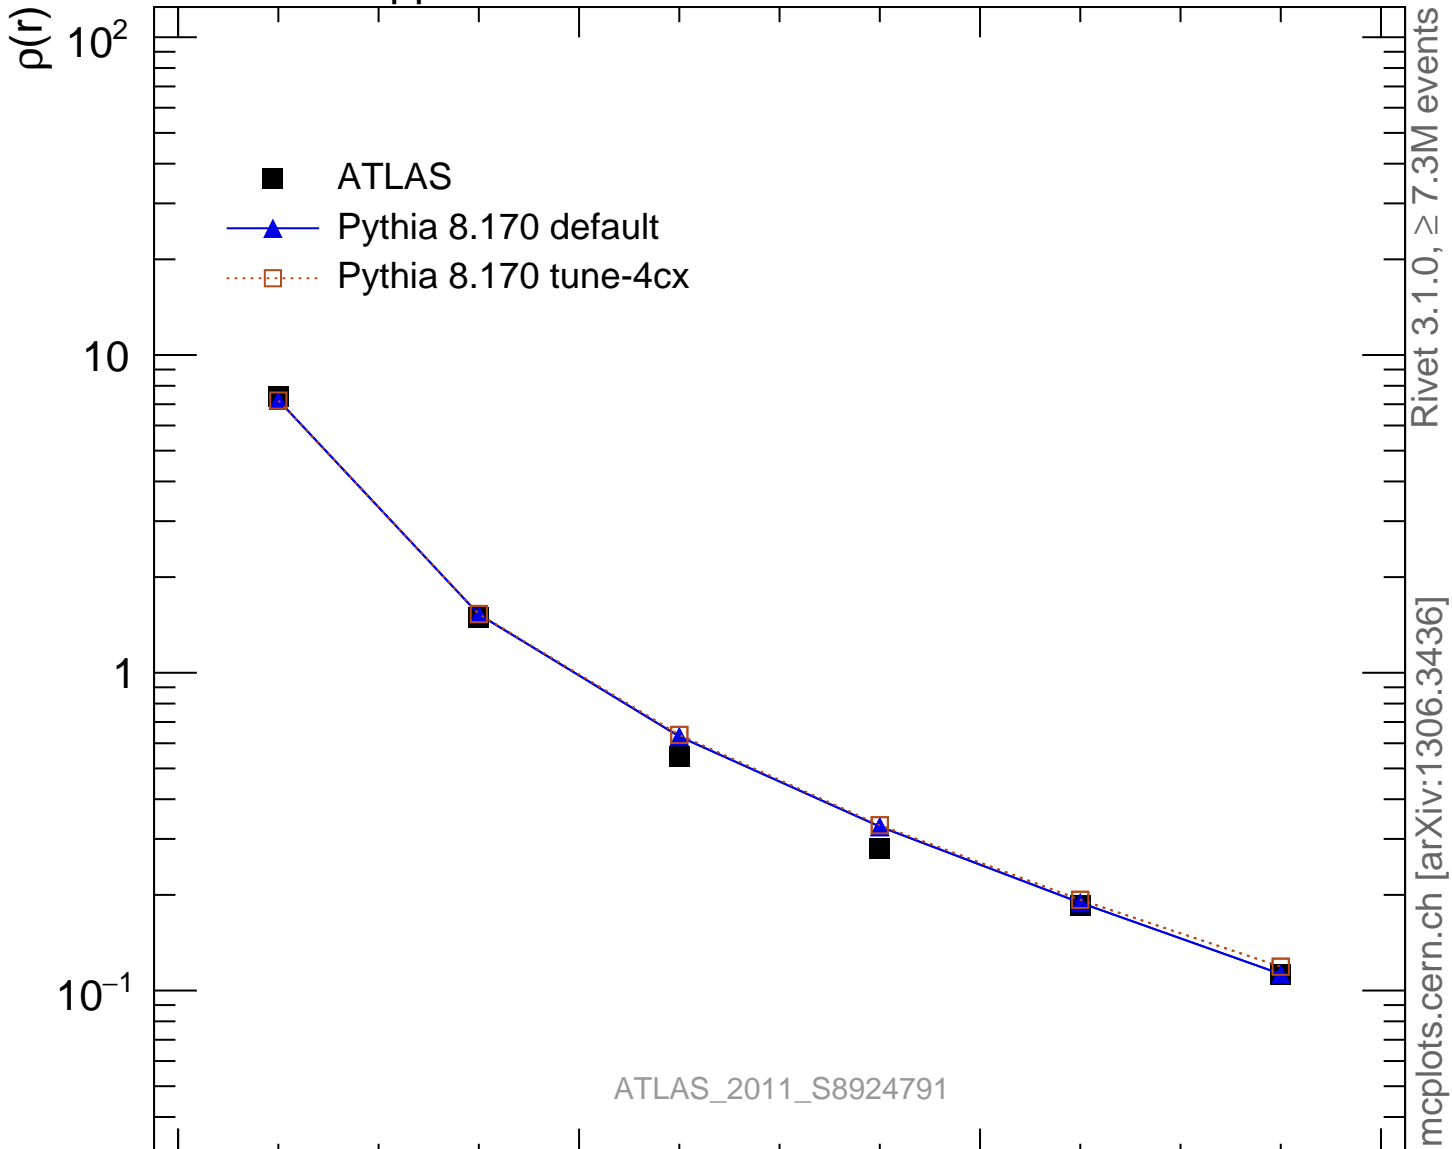

7000 GeV pp

Jets

ATLAS_2011_S8924791

Rivet 3.1.0, $\geq 7.3M$ events
mcplots.cern.ch [arXiv:1306.3436]