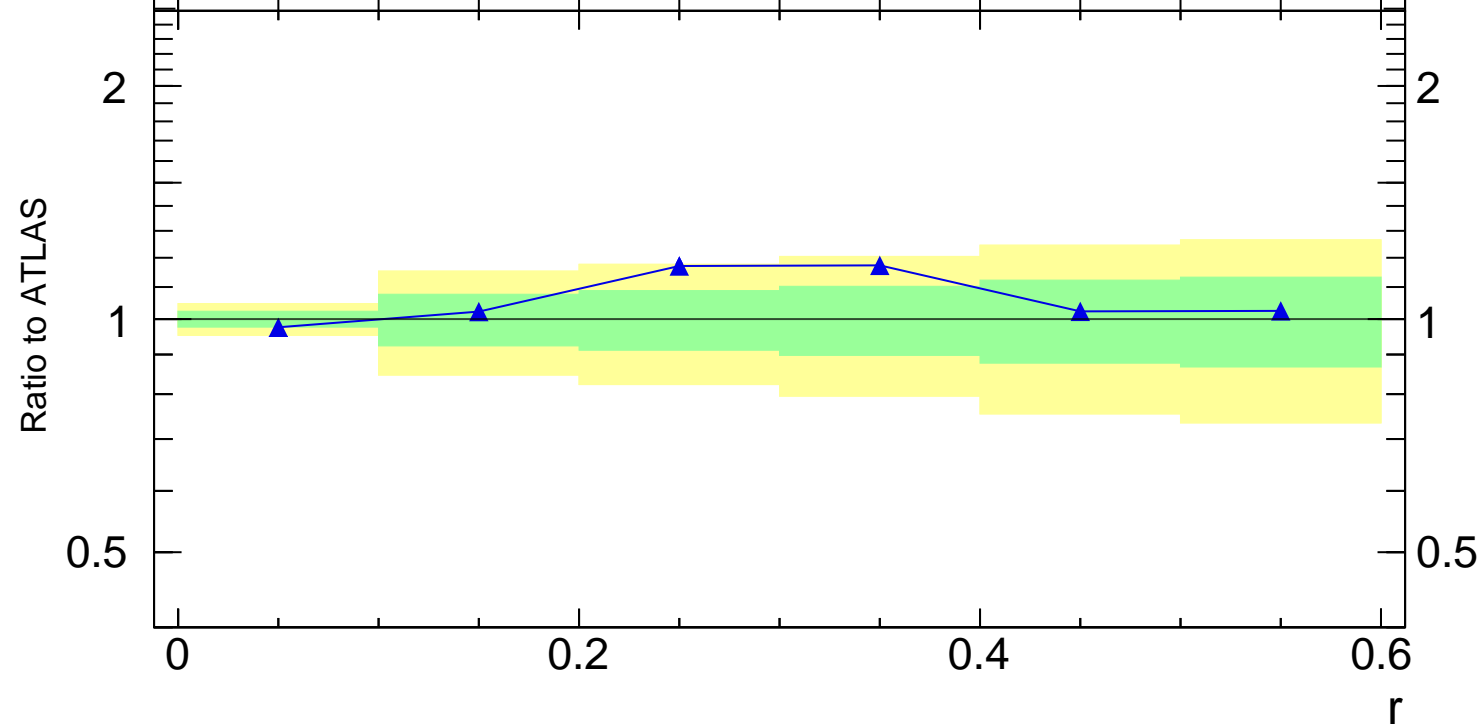

7000 GeV pp

Jets

ATLAS\_2011\_S8924791

Rivet 3.1.0, 7.5M events  
mcplots.cern.ch [arXiv:1306.3436]