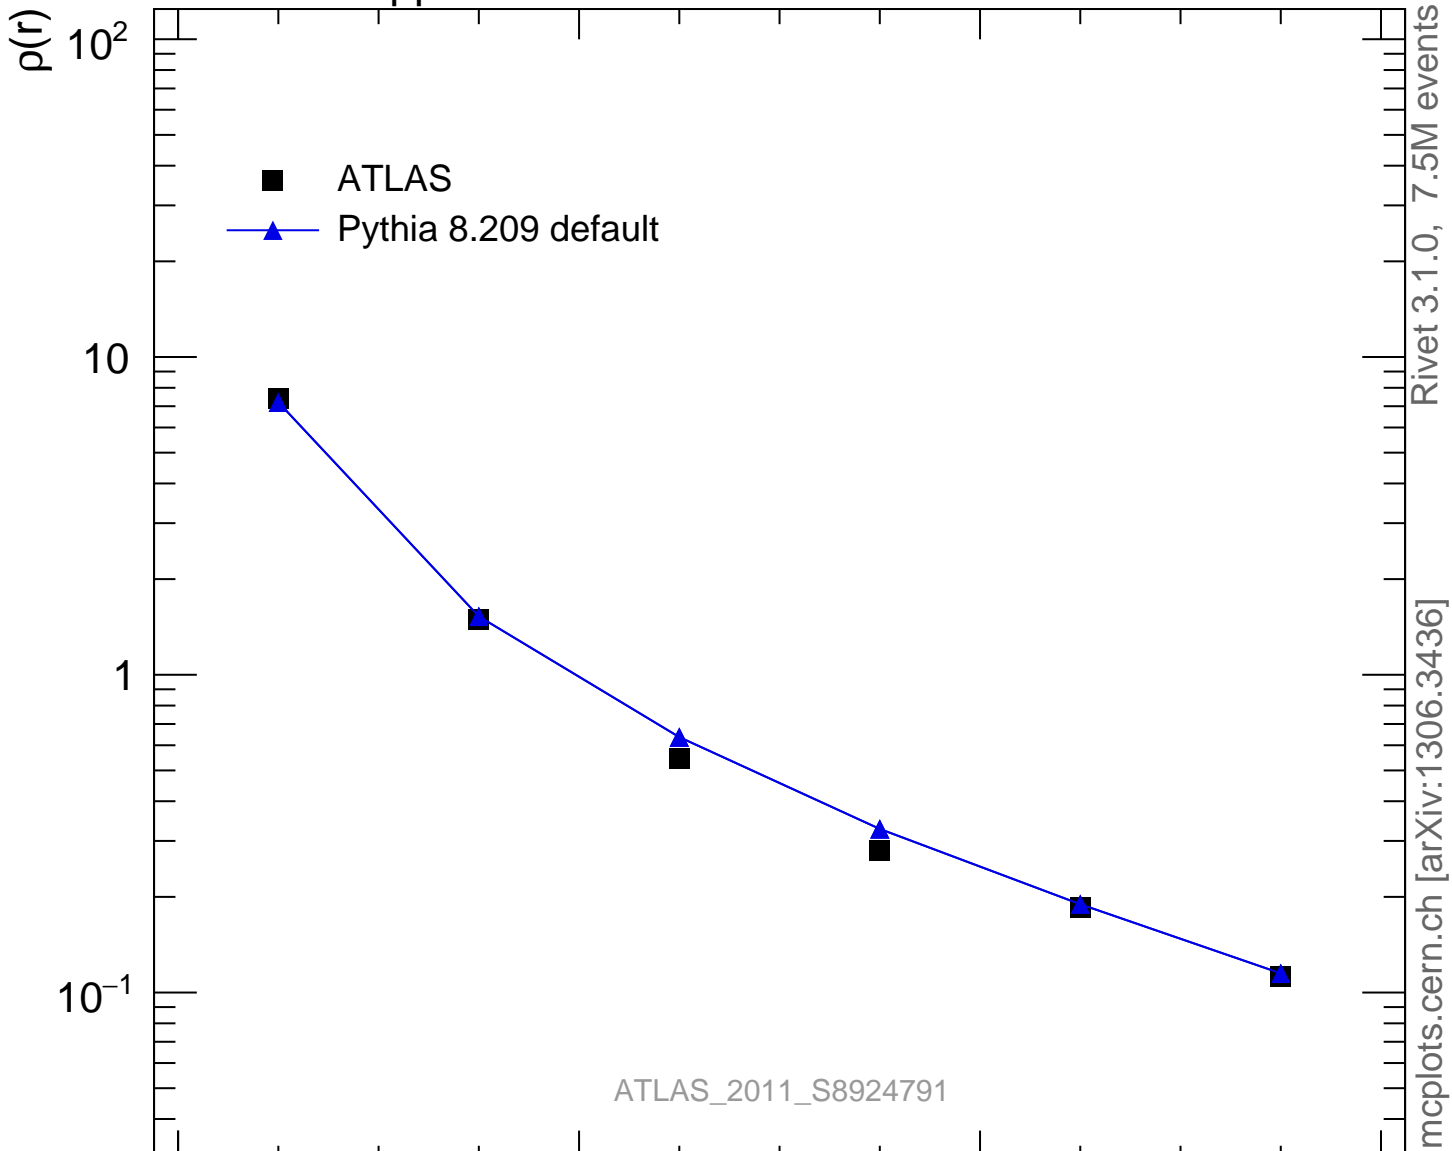

7000 GeV pp

Jets

ATLAS\_2011\_S8924791

Rivet 3.1.0, 7.5M events  
mcplots.cern.ch [arXiv:1306.3436]