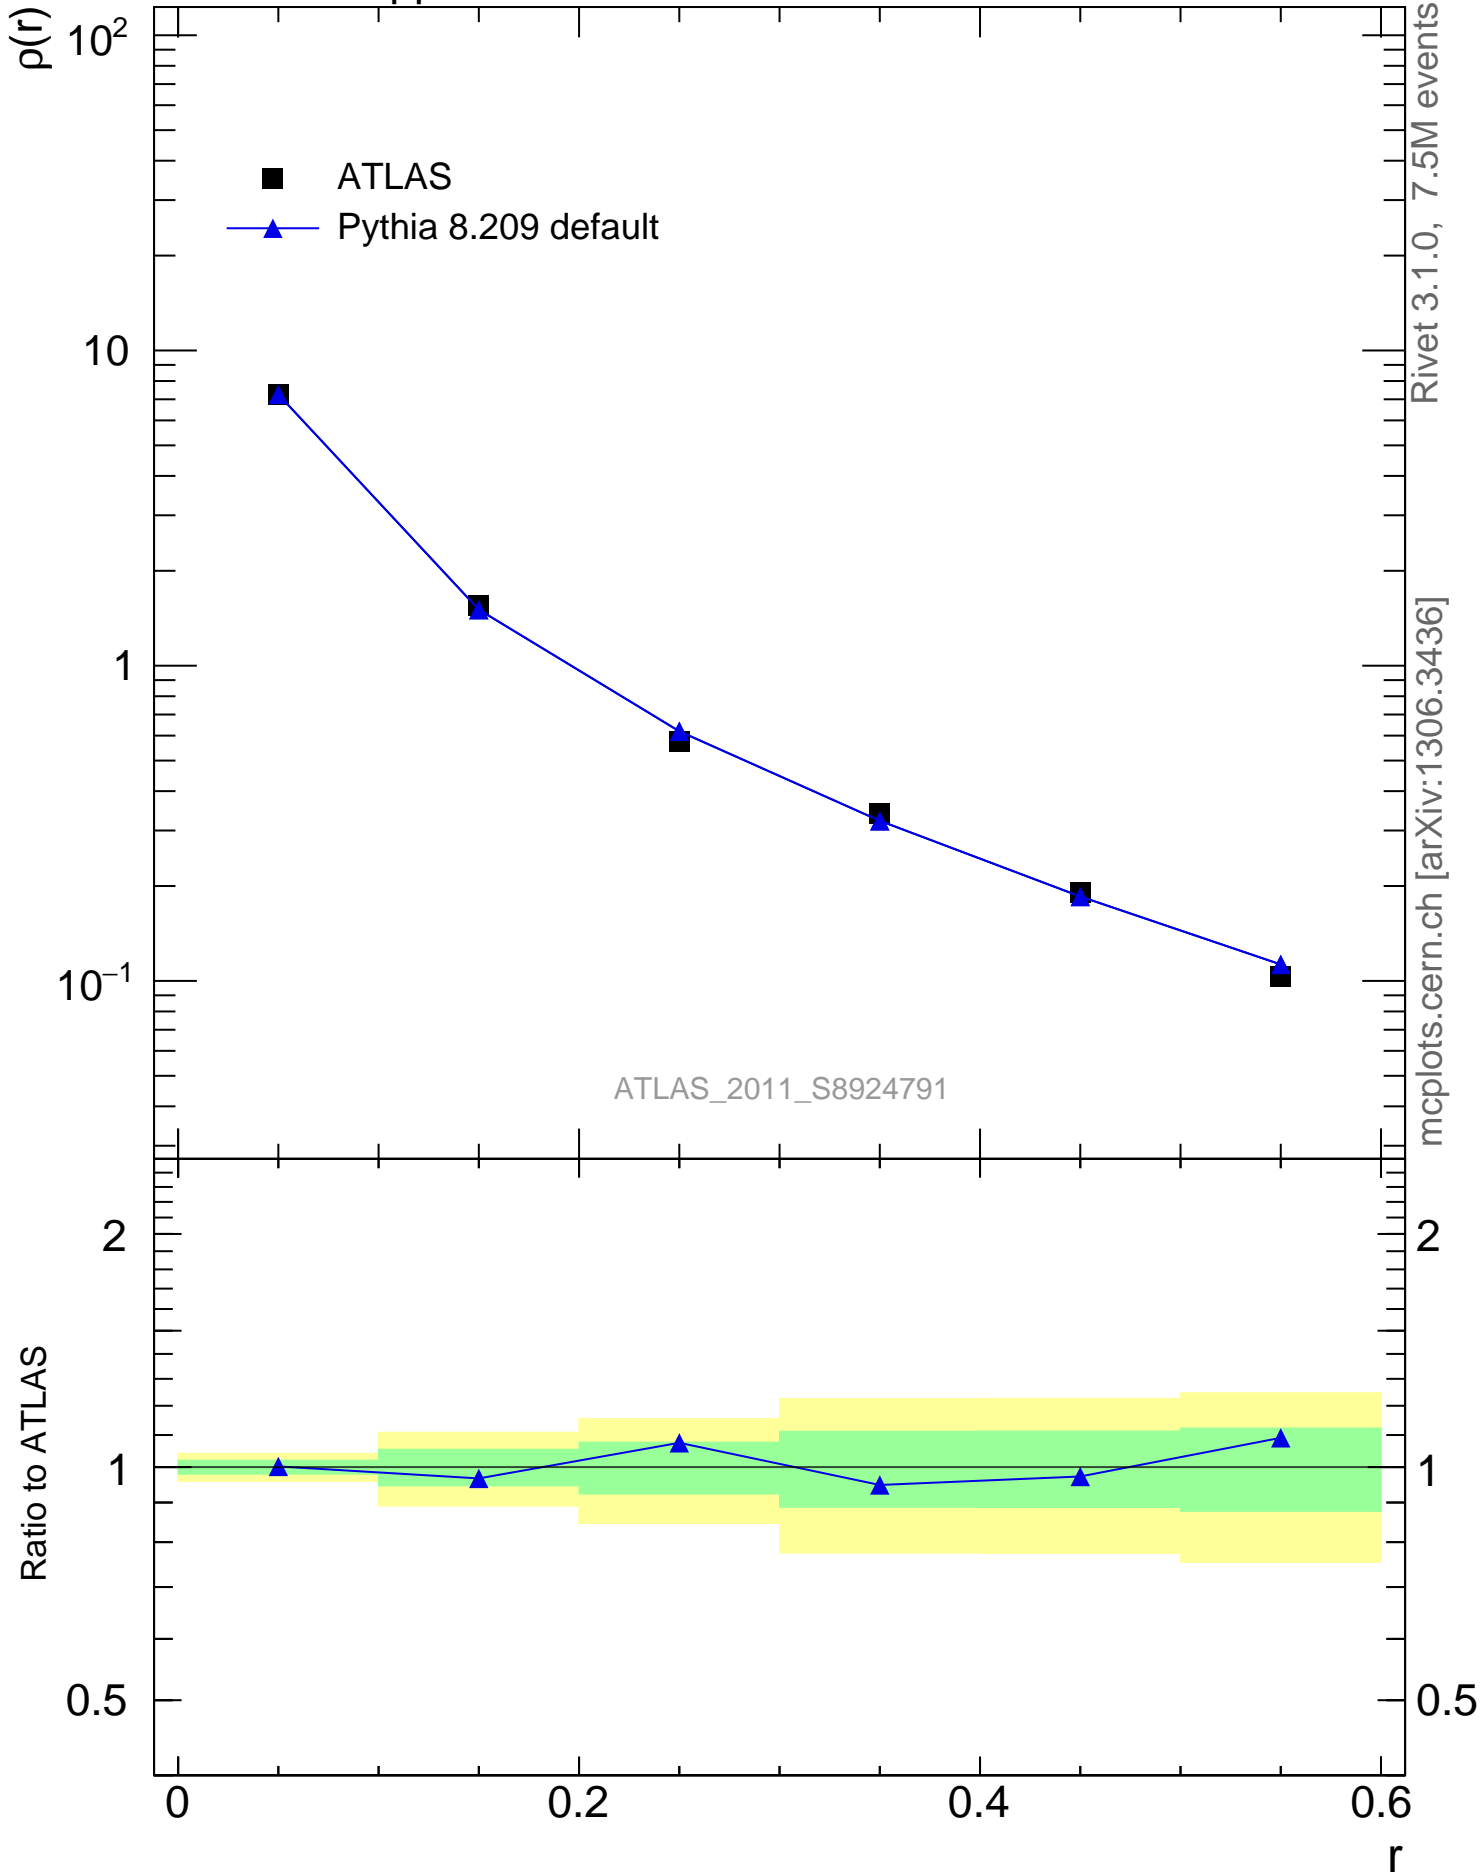

7000 GeV pp

Jets

■ ATLAS
▲ Pythia 8.209 default

ATLAS_2011_S8924791

Rivet 3.1.0, 7.5M events
mcplots.cern.ch [arXiv:1306.3436]