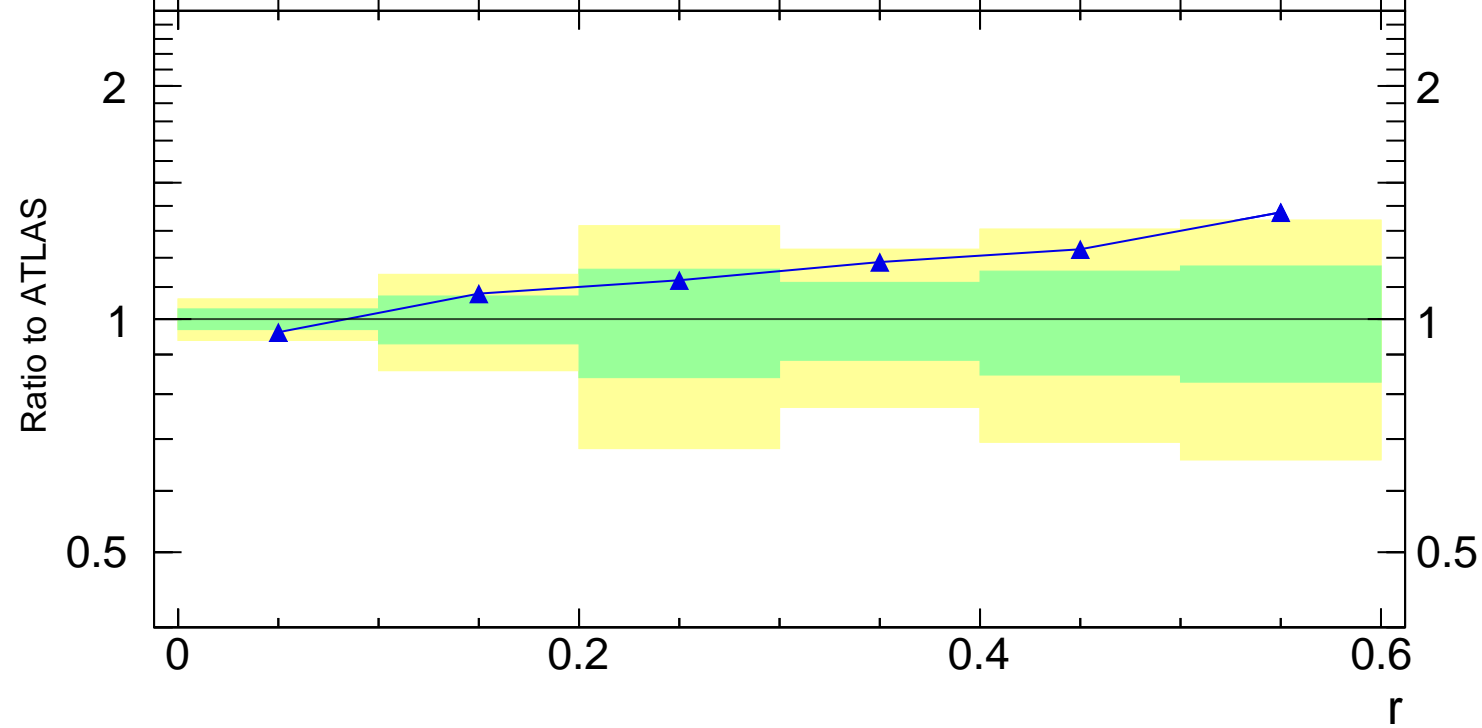

7000 GeV pp

Jets

ATLAS_2011_S8924791

Rivet 3.1.0, 7.2M events
mcplots.cern.ch [arXiv:1306.3436]