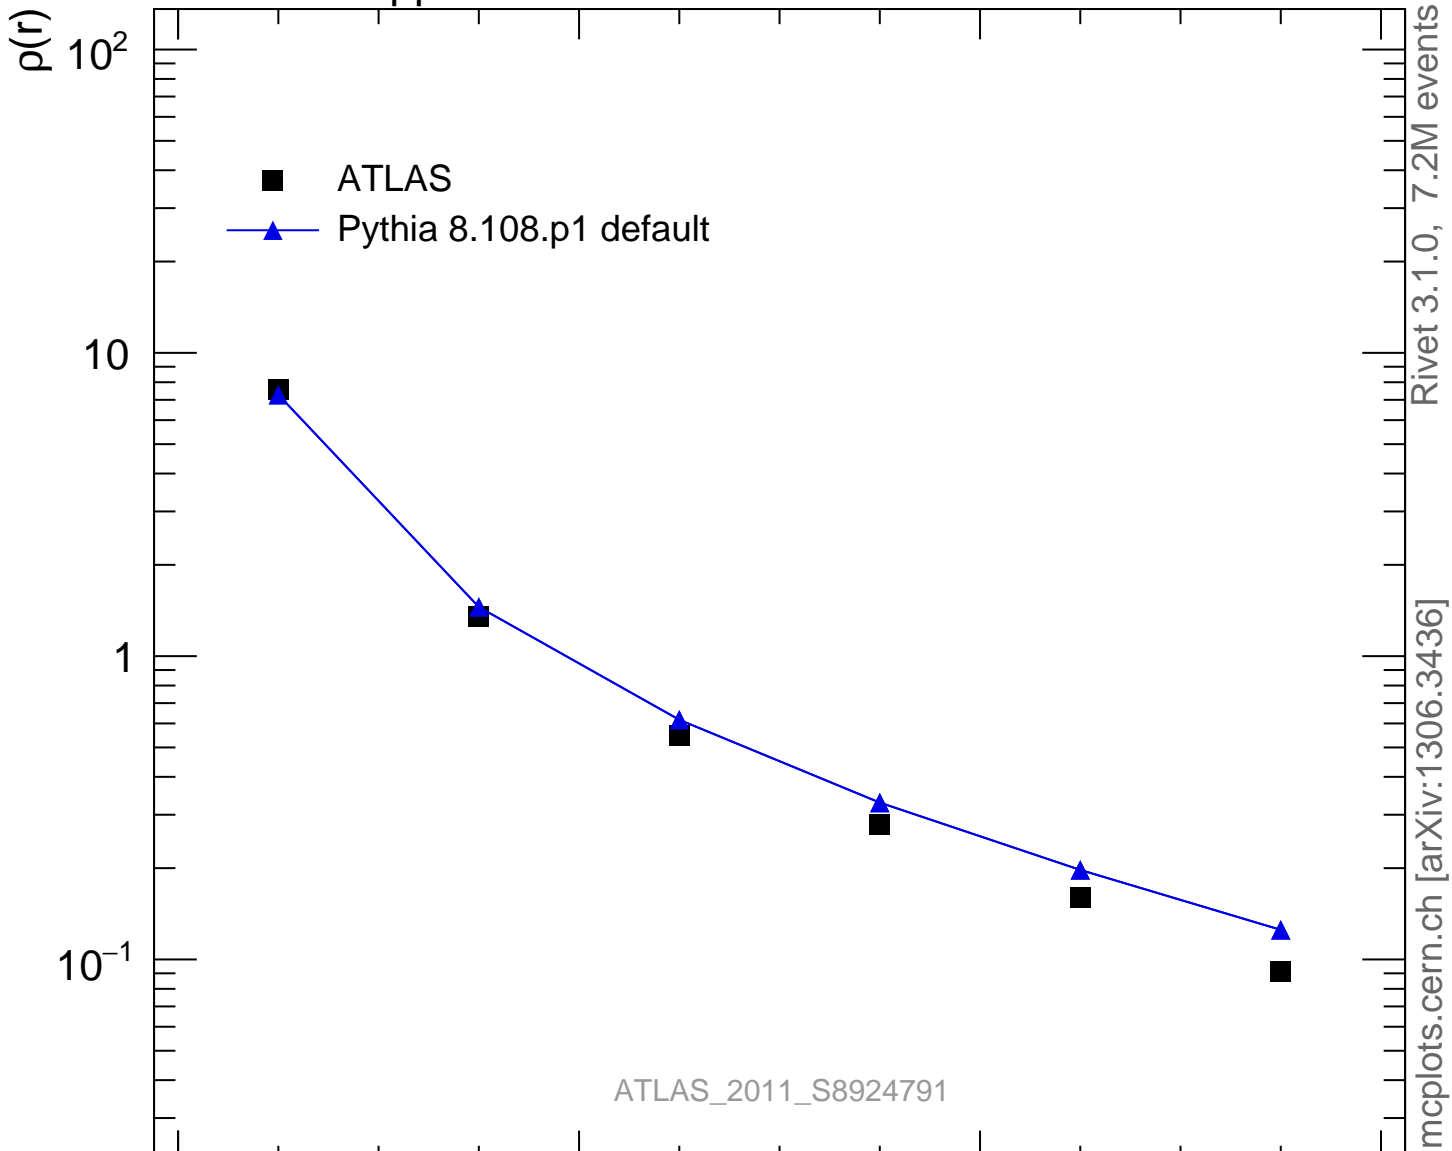

7000 GeV pp

Jets

ATLAS_2011_S8924791

Rivet 3.1.0, 7.2M events
mcplots.cern.ch [arXiv:1306.3436]