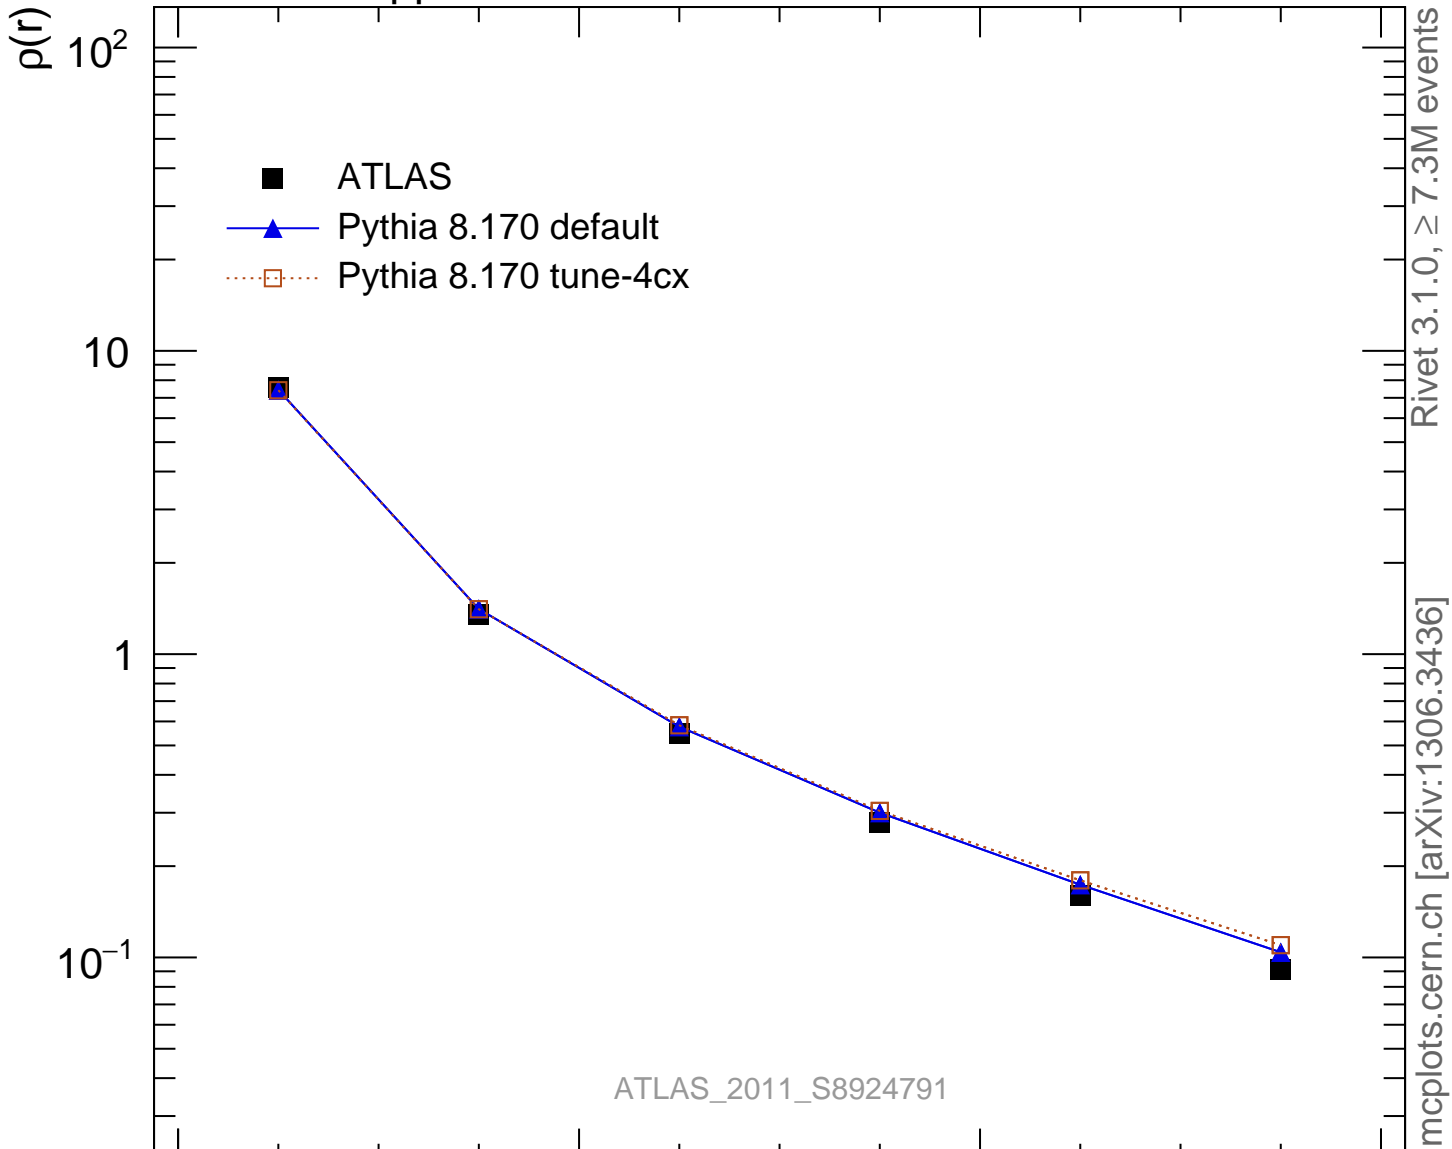

7000 GeV pp

Jets

Rivet 3.1.0, ≥ 7.3 M events
mcplots.cern.ch [arXiv:1306.3436]