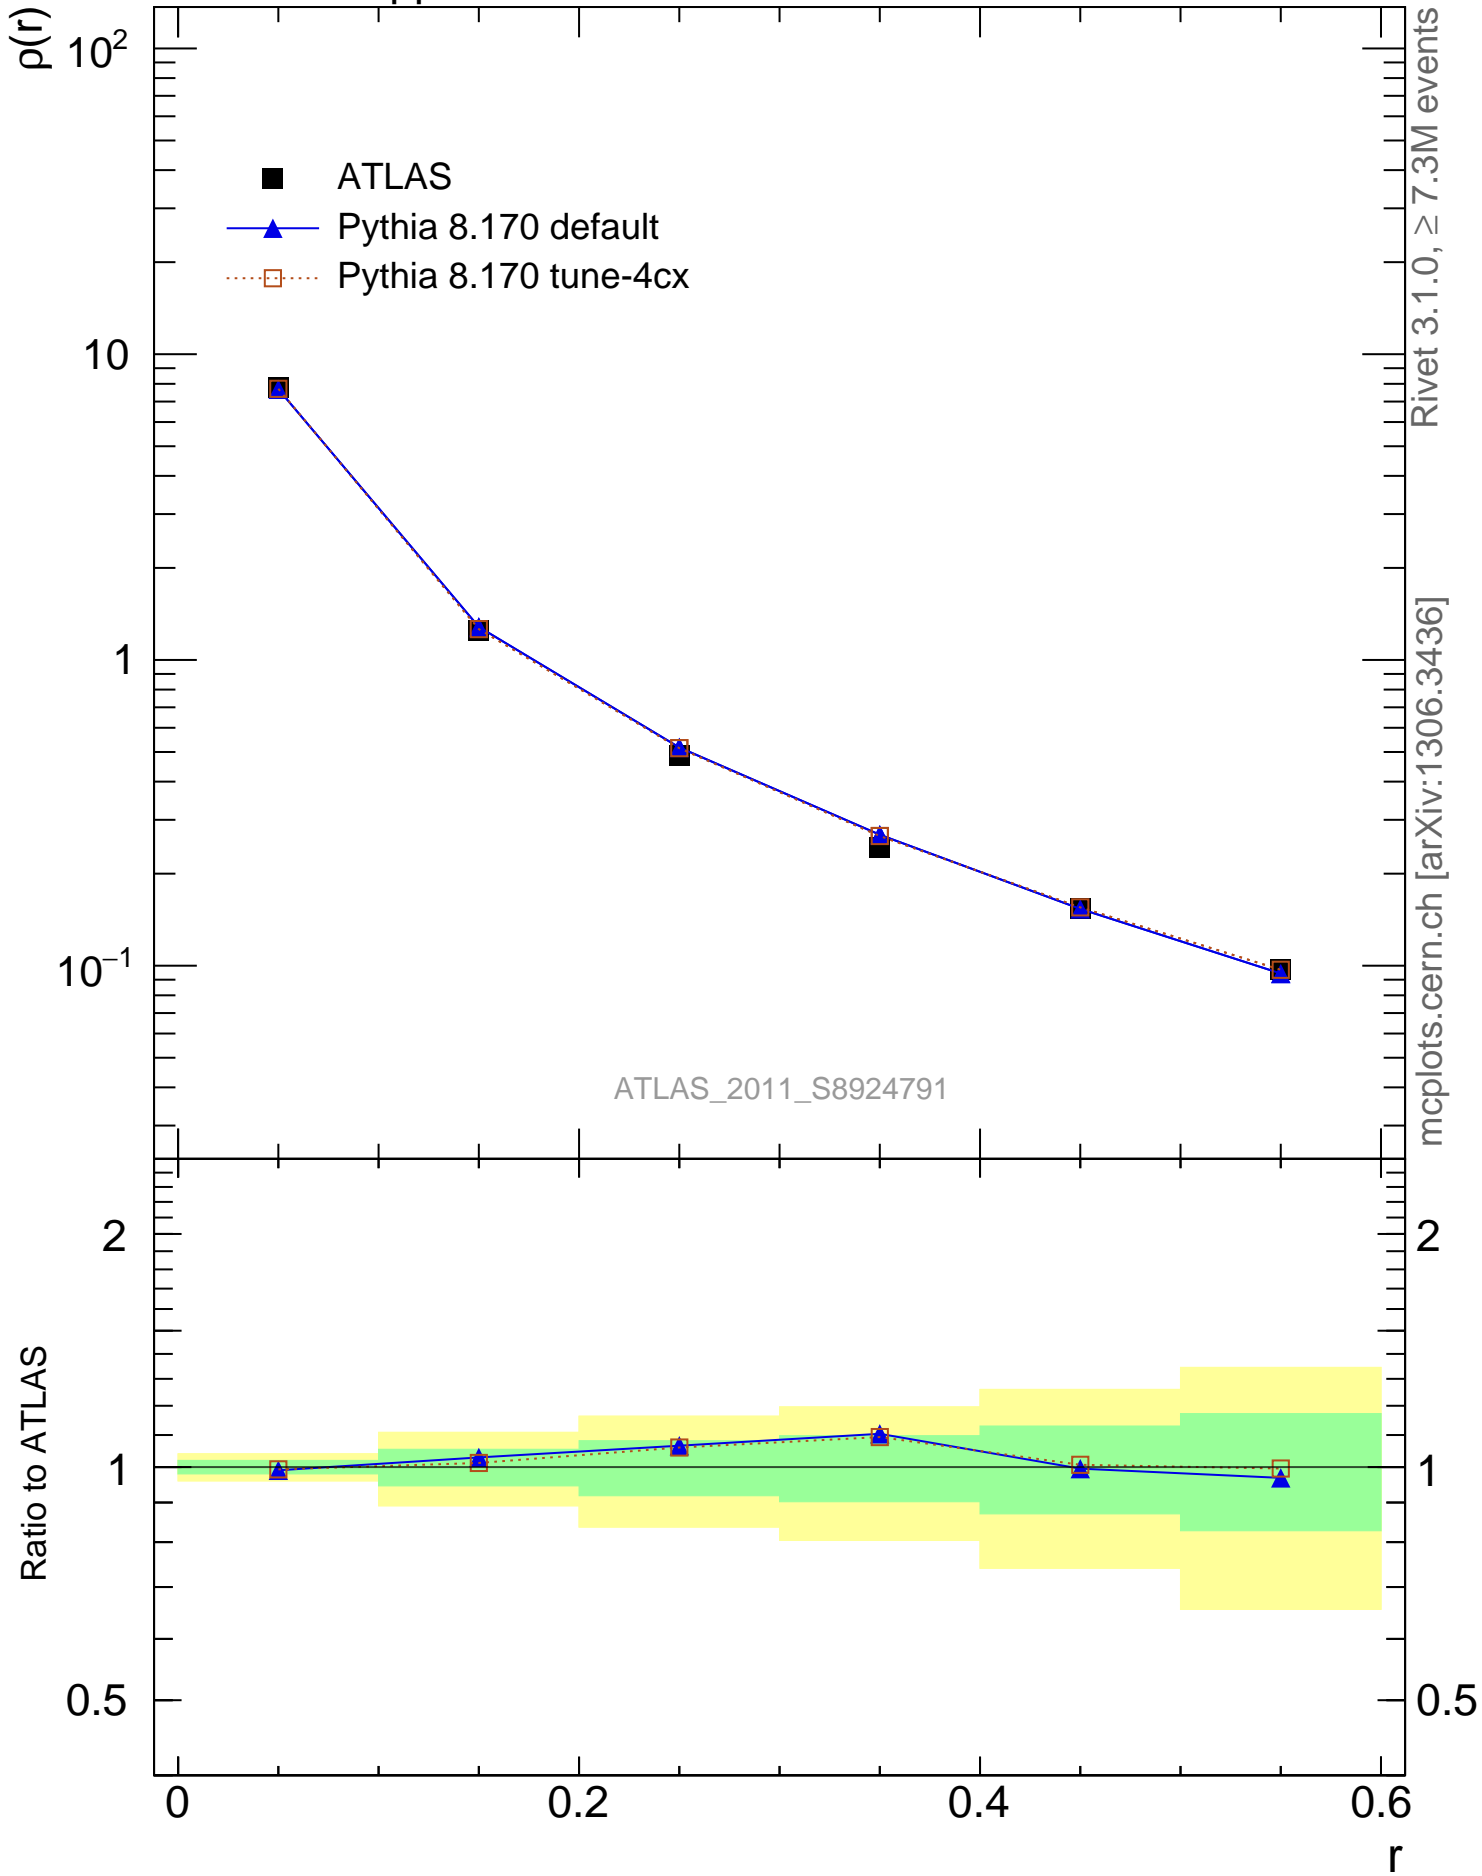

7000 GeV pp

Jets

Rivet 3.1.0, $\geq 7.3M$ events

mcplots.cern.ch [arXiv:1306.3436]

ATLAS_2011_S8924791

2

1

0.5