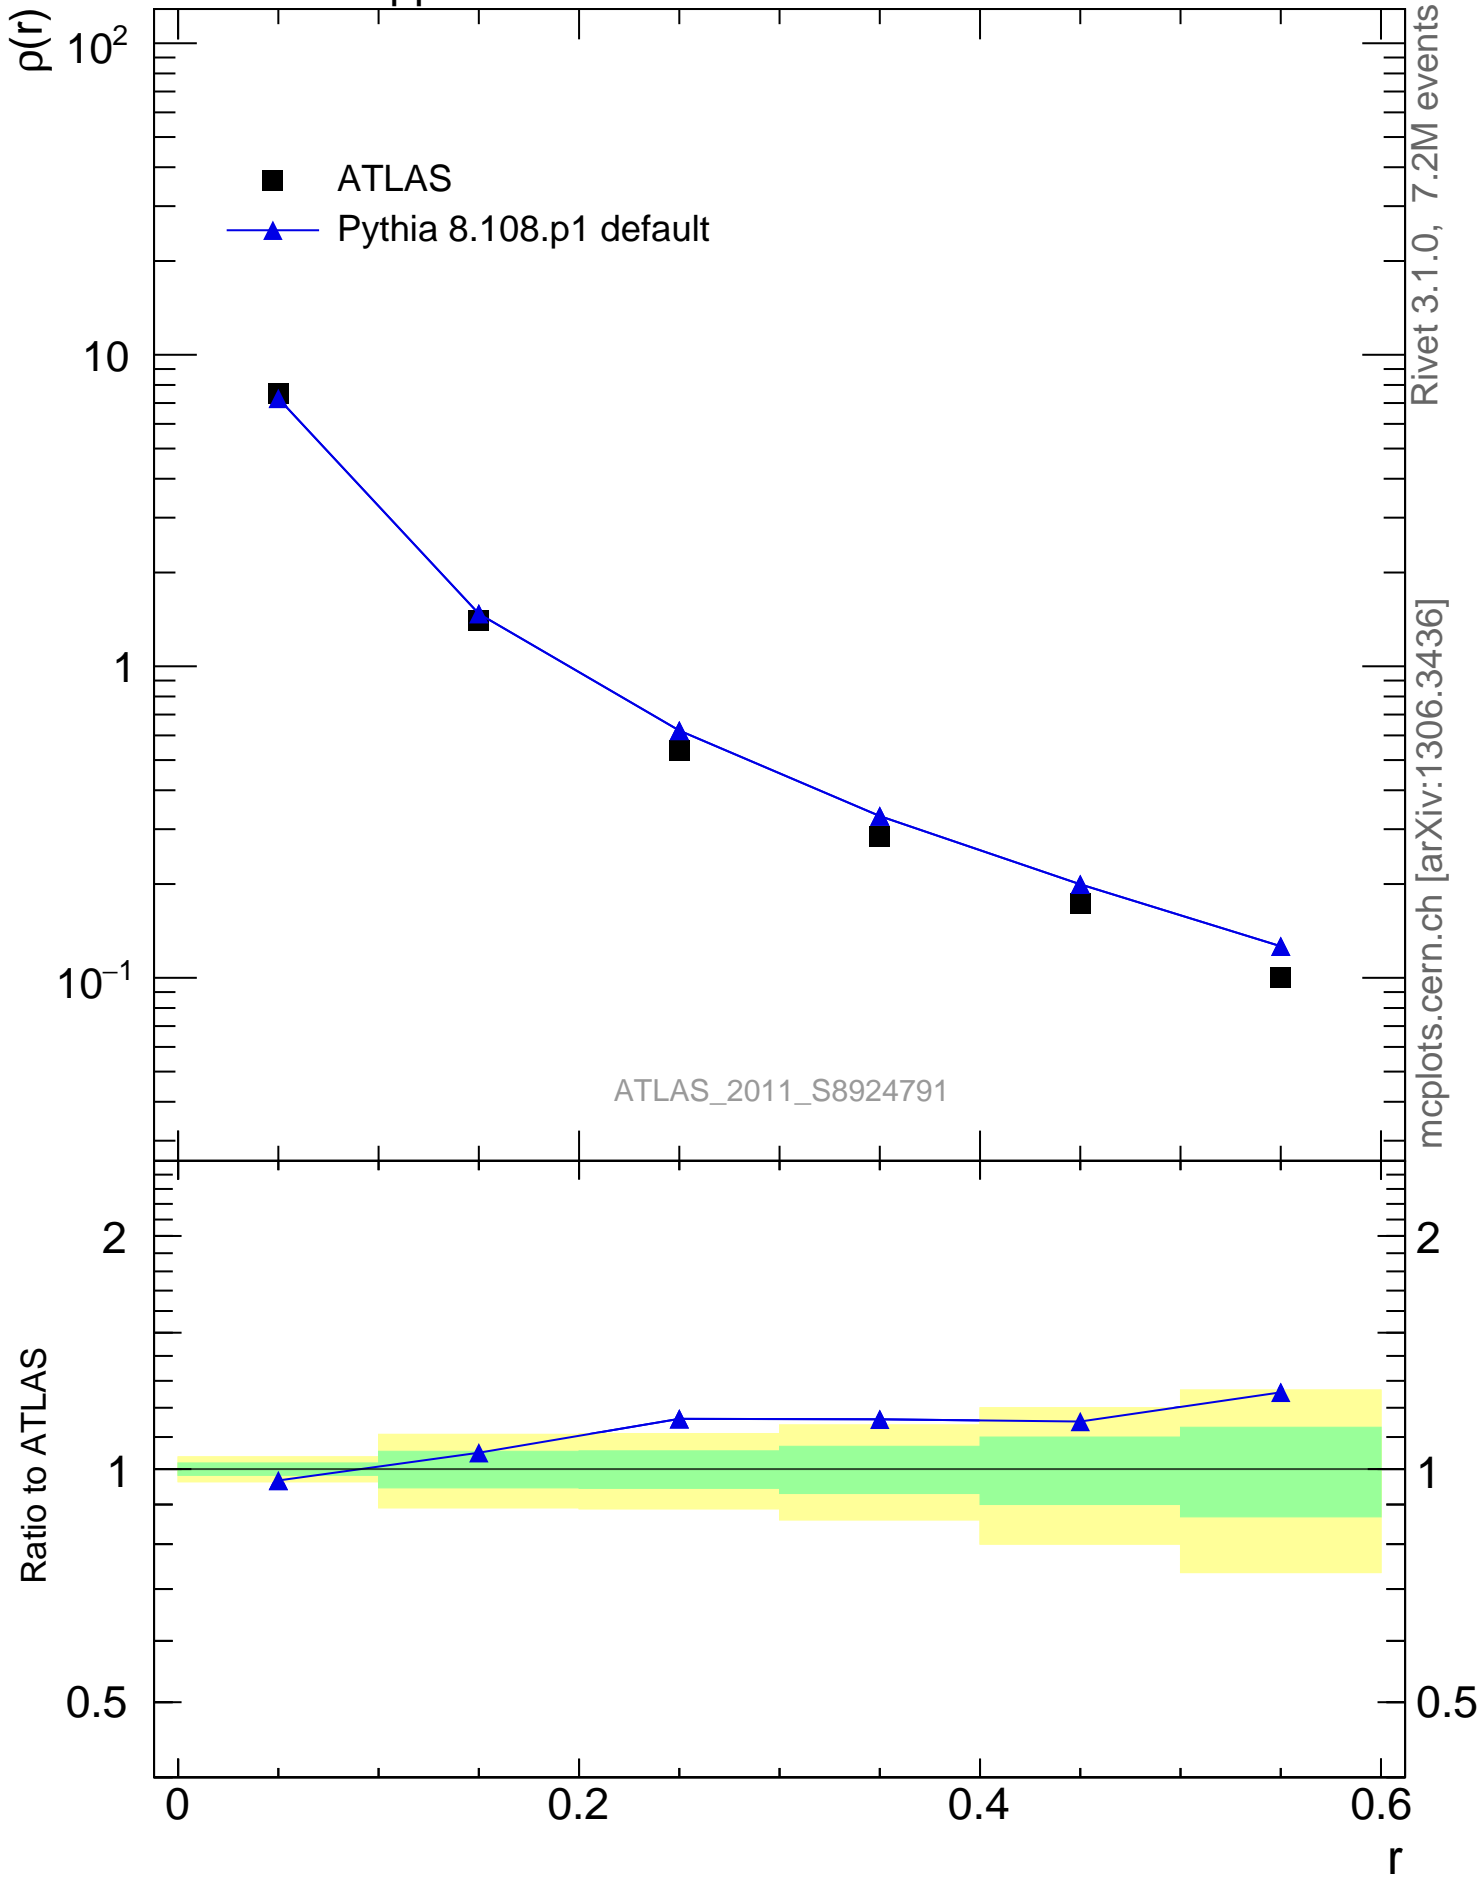

7000 GeV pp

Jets

Rivet 3.1.0, 7.2M events
mcplots.cern.ch [arXiv:1306.3436]

ATLAS_2011_S8924791