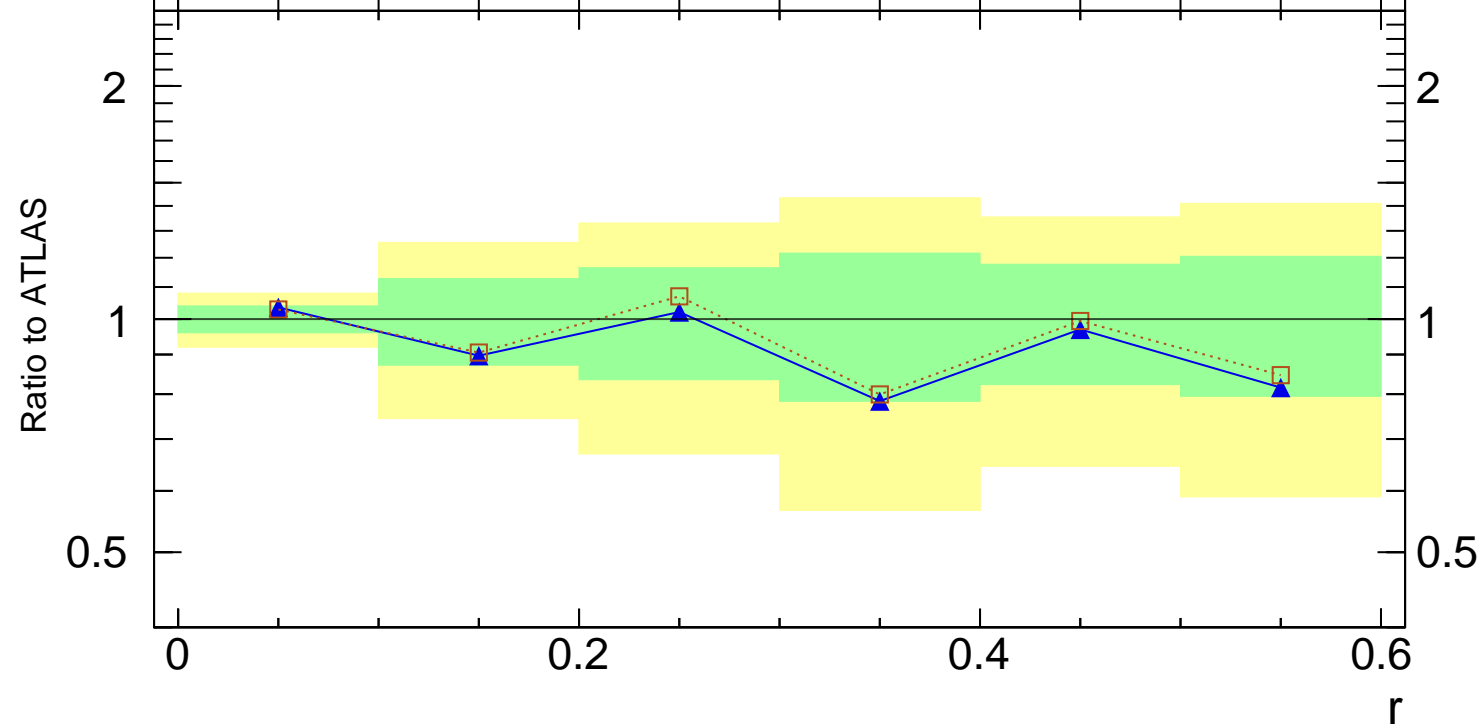

7000 GeV pp

Jets

ATLAS_2011_S8924791

Rivet 3.1.0, $\geq 7.3M$ events
mcplots.cern.ch [arXiv:1306.3436]