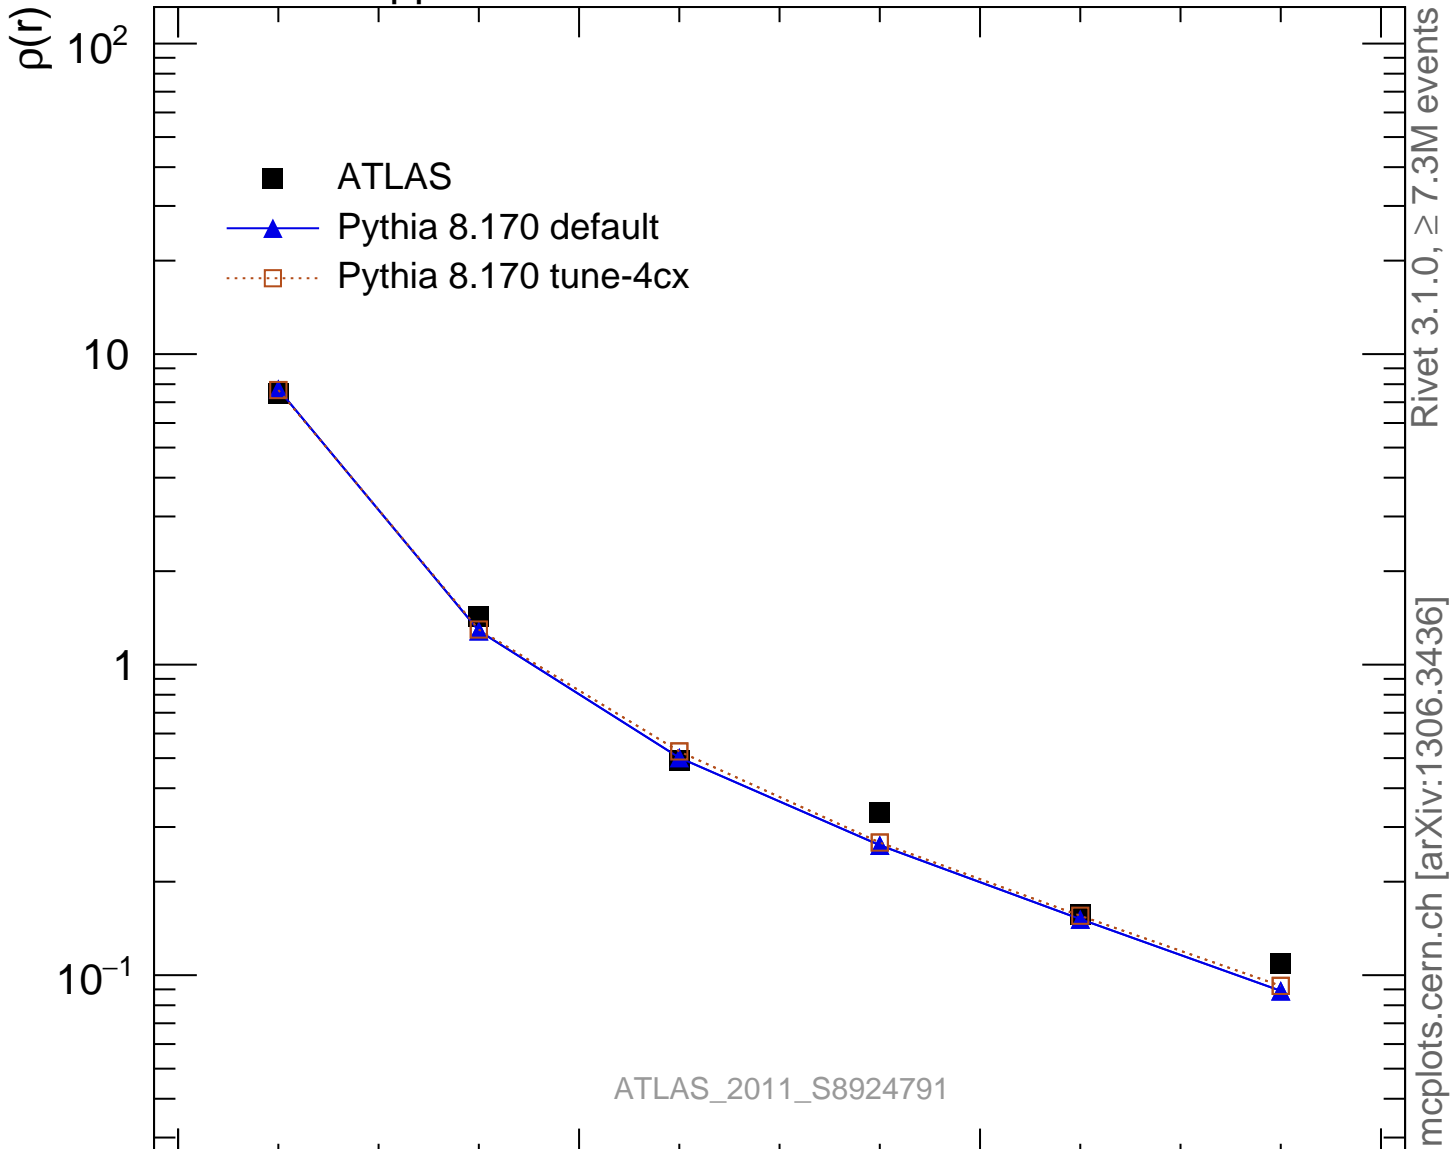

7000 GeV pp

Jets

ATLAS_2011_S8924791

Rivet 3.1.0, $\geq 7.3M$ events
mcplots.cern.ch [arXiv:1306.3436]