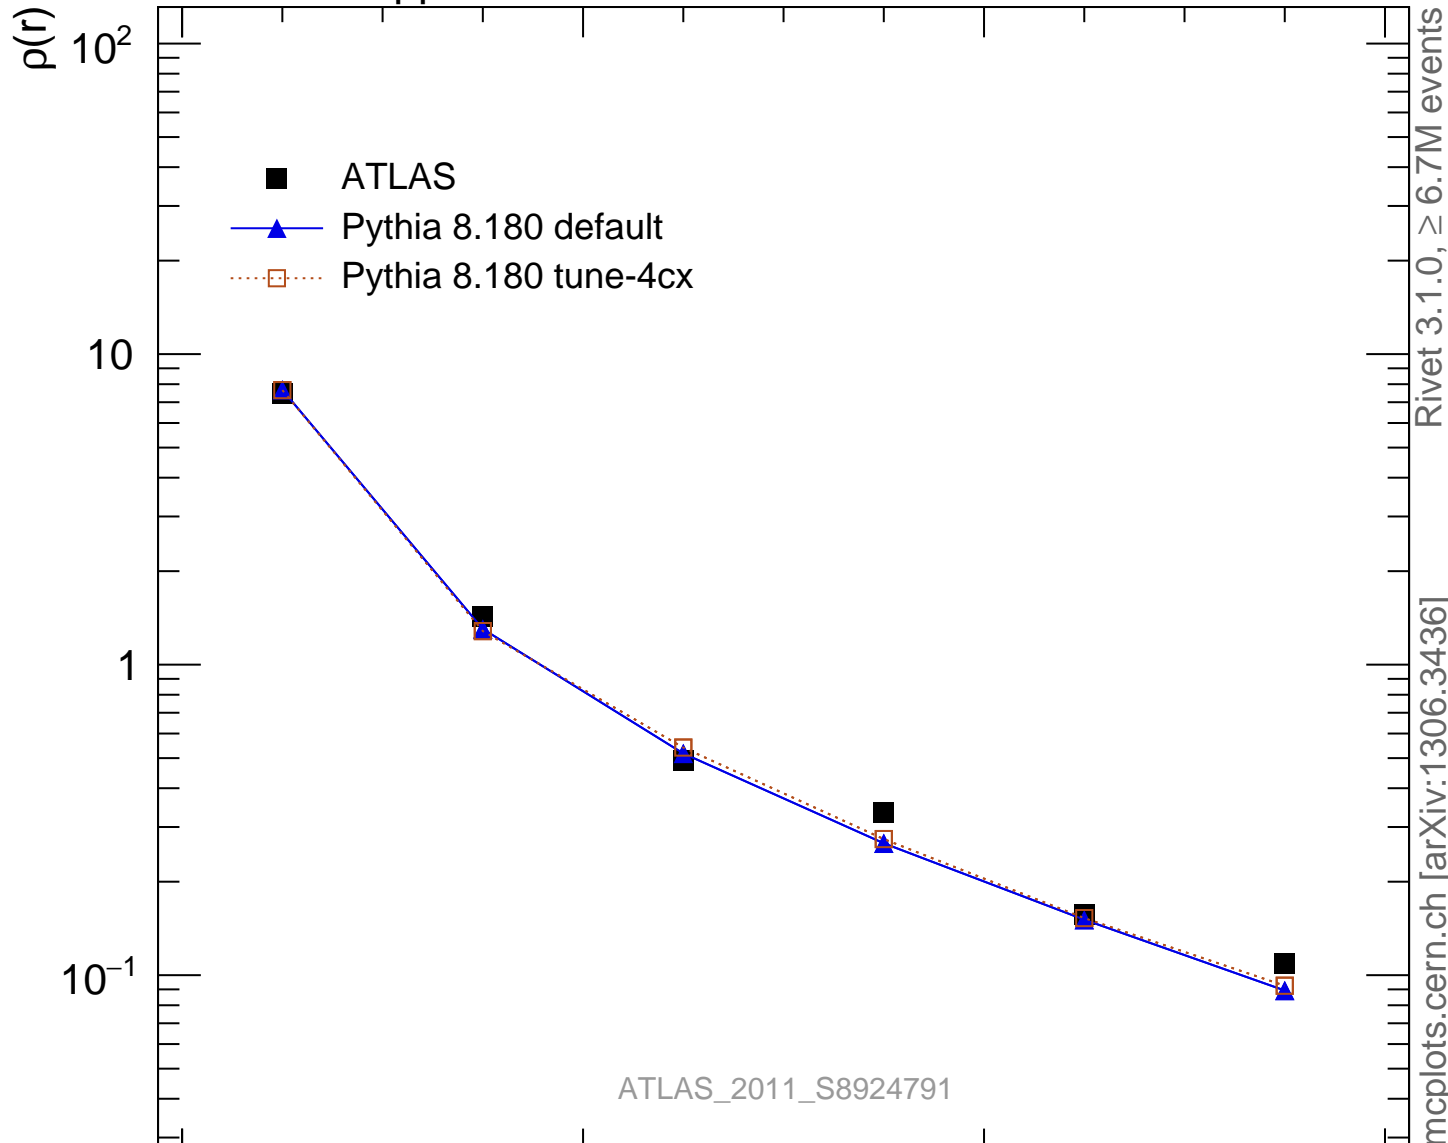

7000 GeV pp

Jets

Rivet 3.1.0,  $\geq 6.7$ M events

mcplots.cern.ch [arXiv:1306.3436]