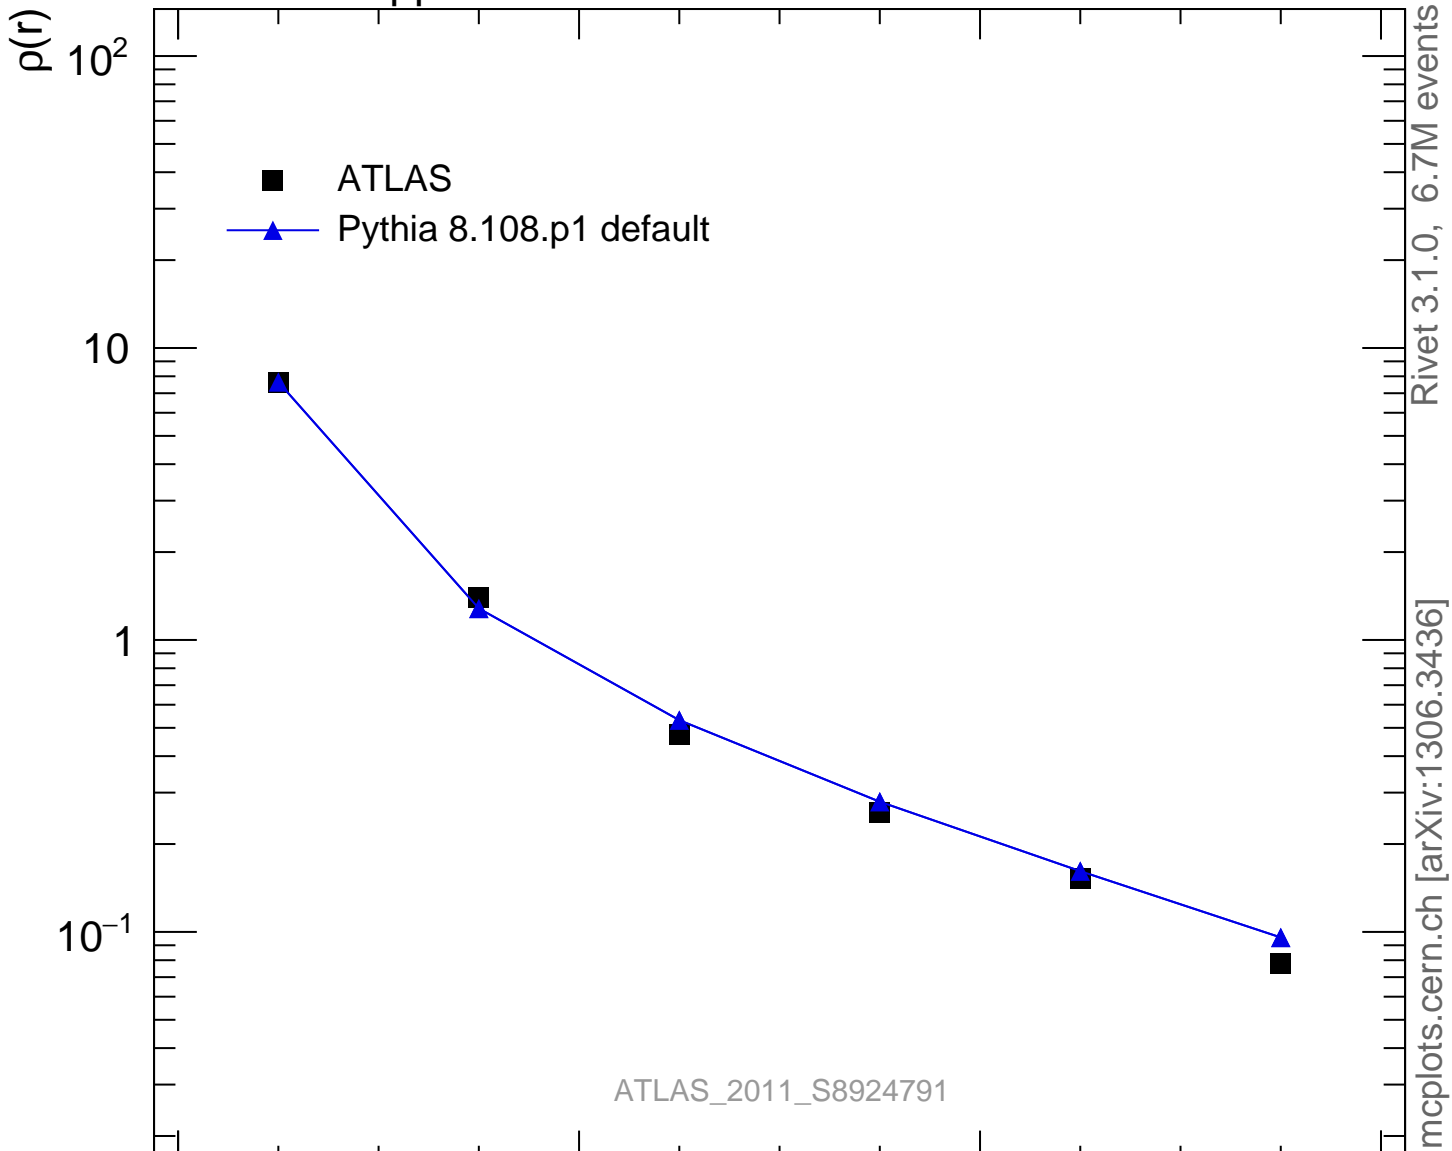

7000 GeV pp

Jets

ATLAS\_2011\_S8924791

Rivet 3.1.0, 6.7M events  
mcplots.cern.ch [arXiv:1306.3436]