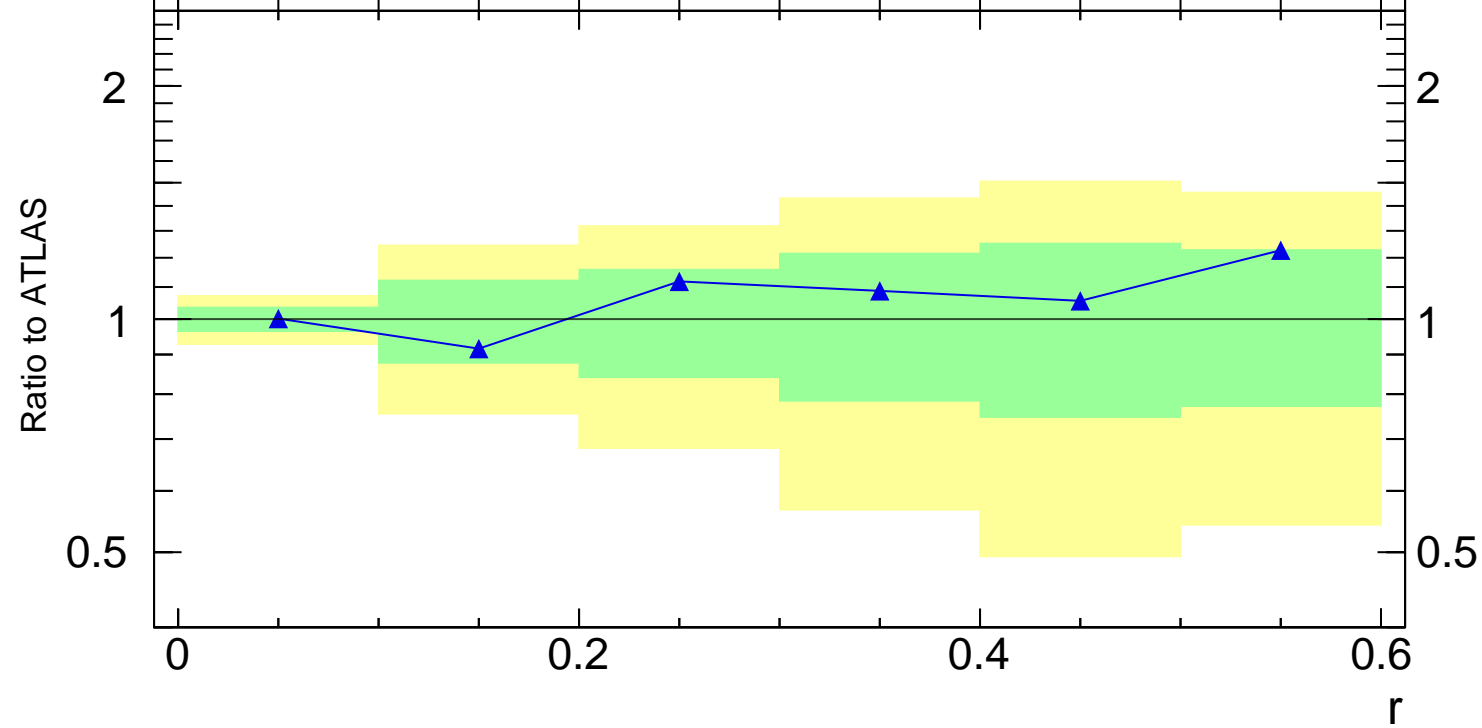

7000 GeV pp

Jets

ATLAS\_2011\_S8924791

Rivet 3.1.0, 6.7M events  
mcplots.cern.ch [arXiv:1306.3436]