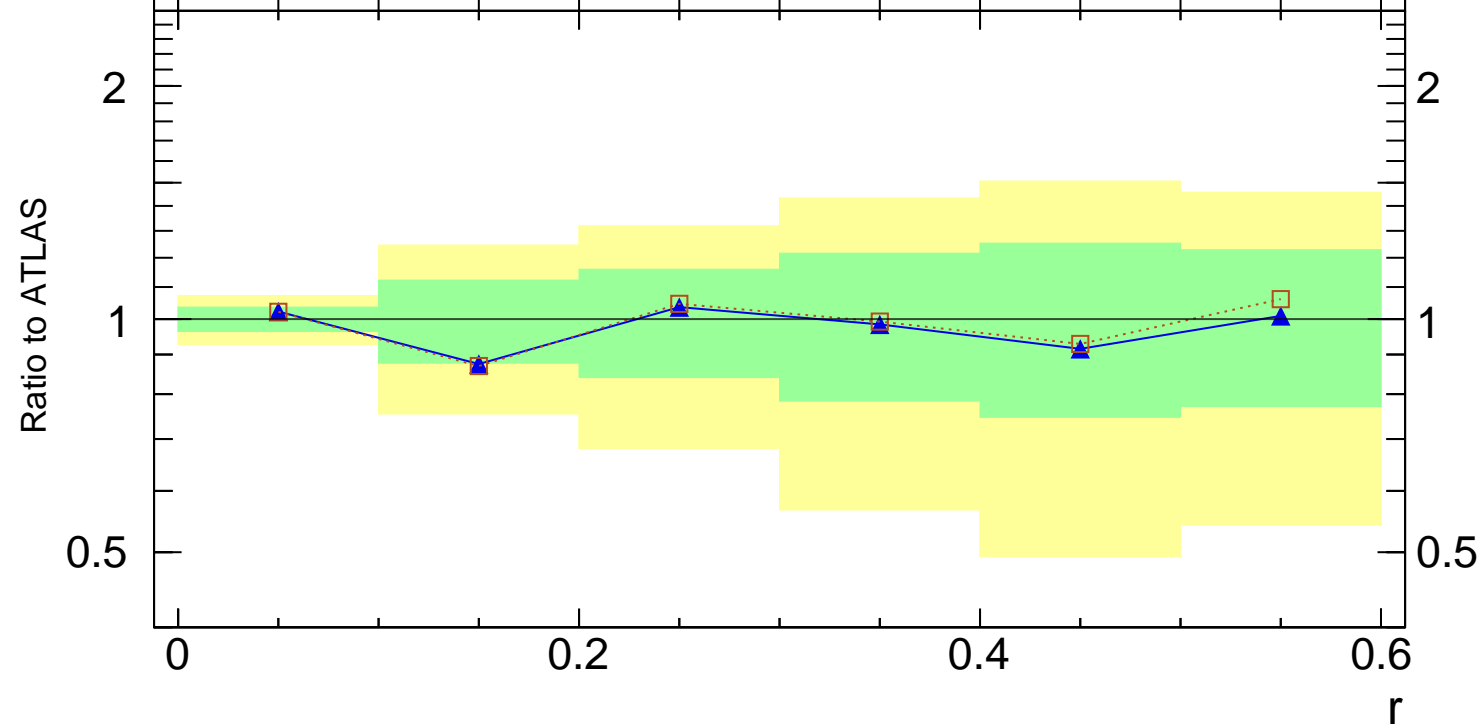

7000 GeV pp

Jets

Rivet 3.1.0, ≥ 7.4M events
mcplots.cern.ch [arXiv:1306.3436]