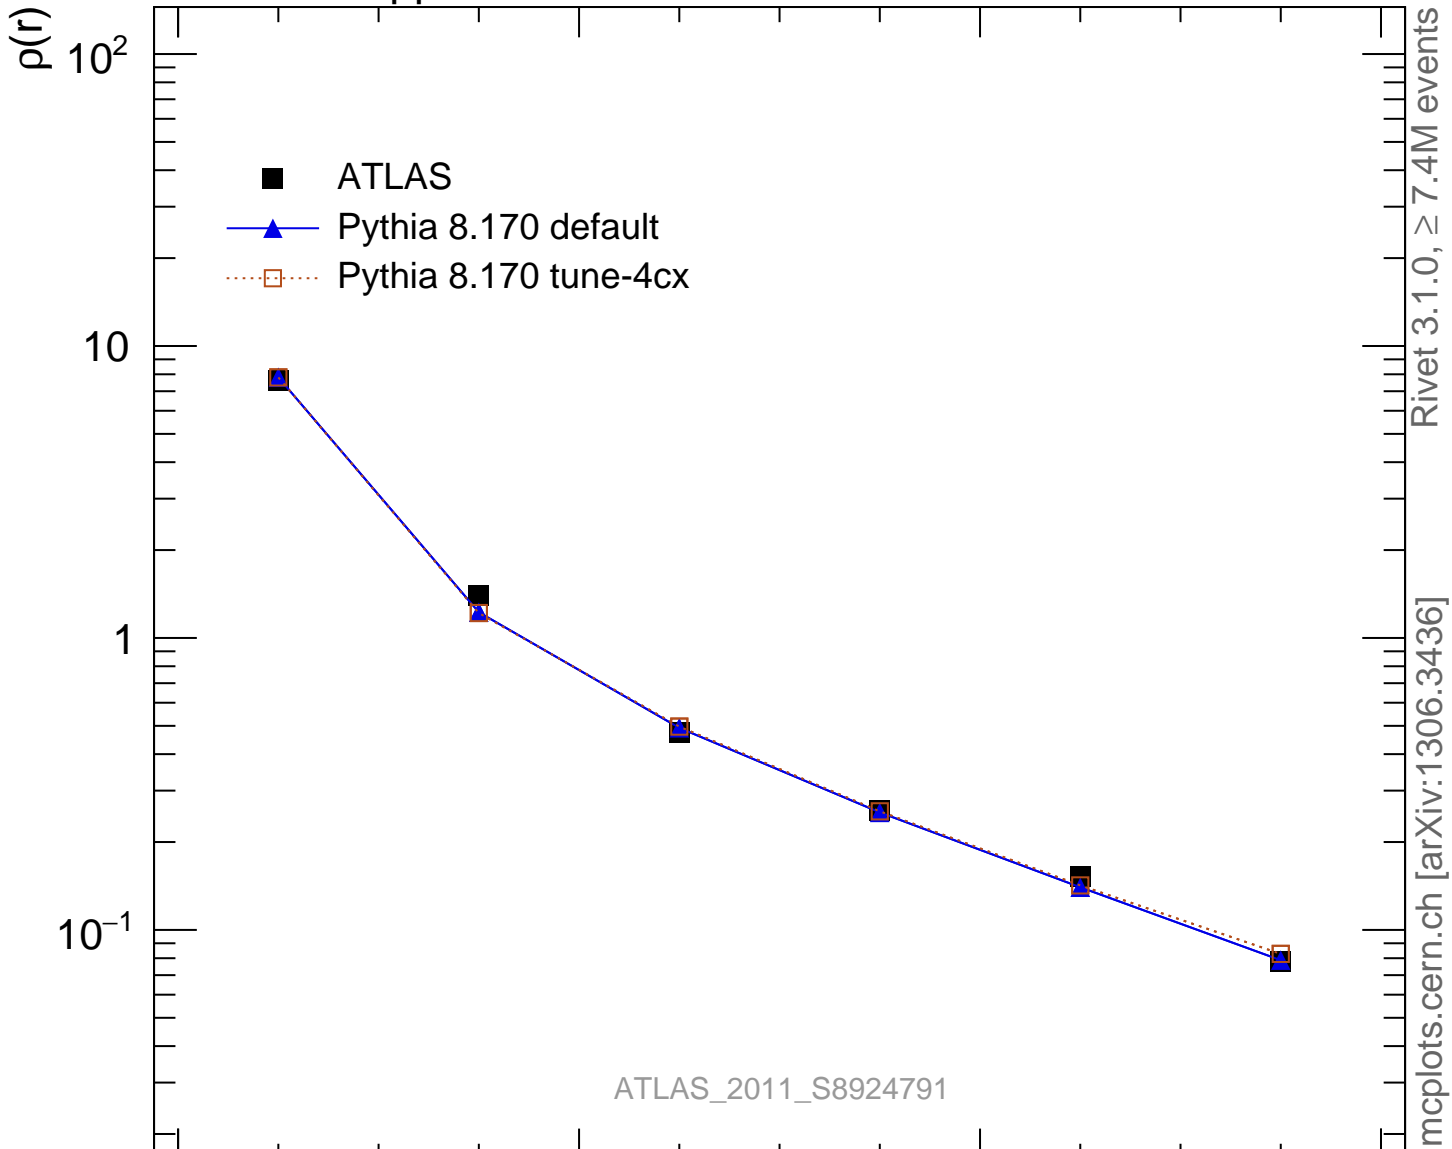

7000 GeV pp

Jets

Rivet 3.1.0, ≥ 7.4M events
mcplots.cern.ch [arXiv:1306.3436]