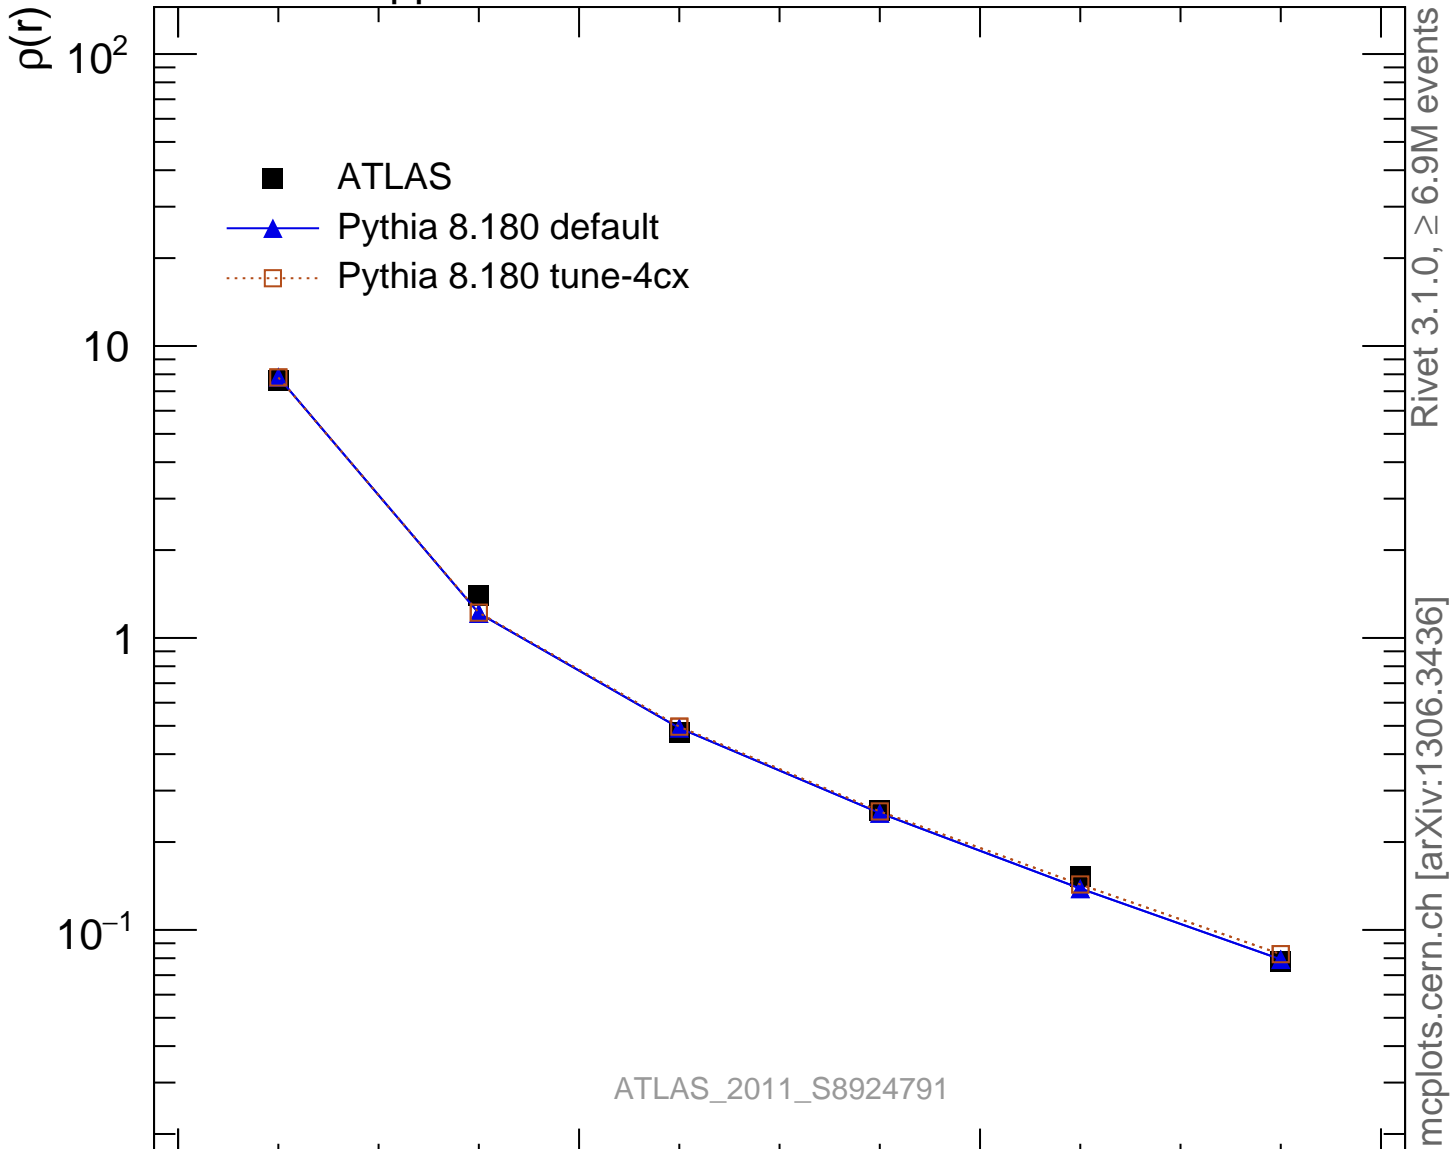

7000 GeV pp

Jets

ATLAS_2011_S8924791

Rivet 3.1.0, ≥ 6.9M events
mcplots.cern.ch [arXiv:1306.3436]