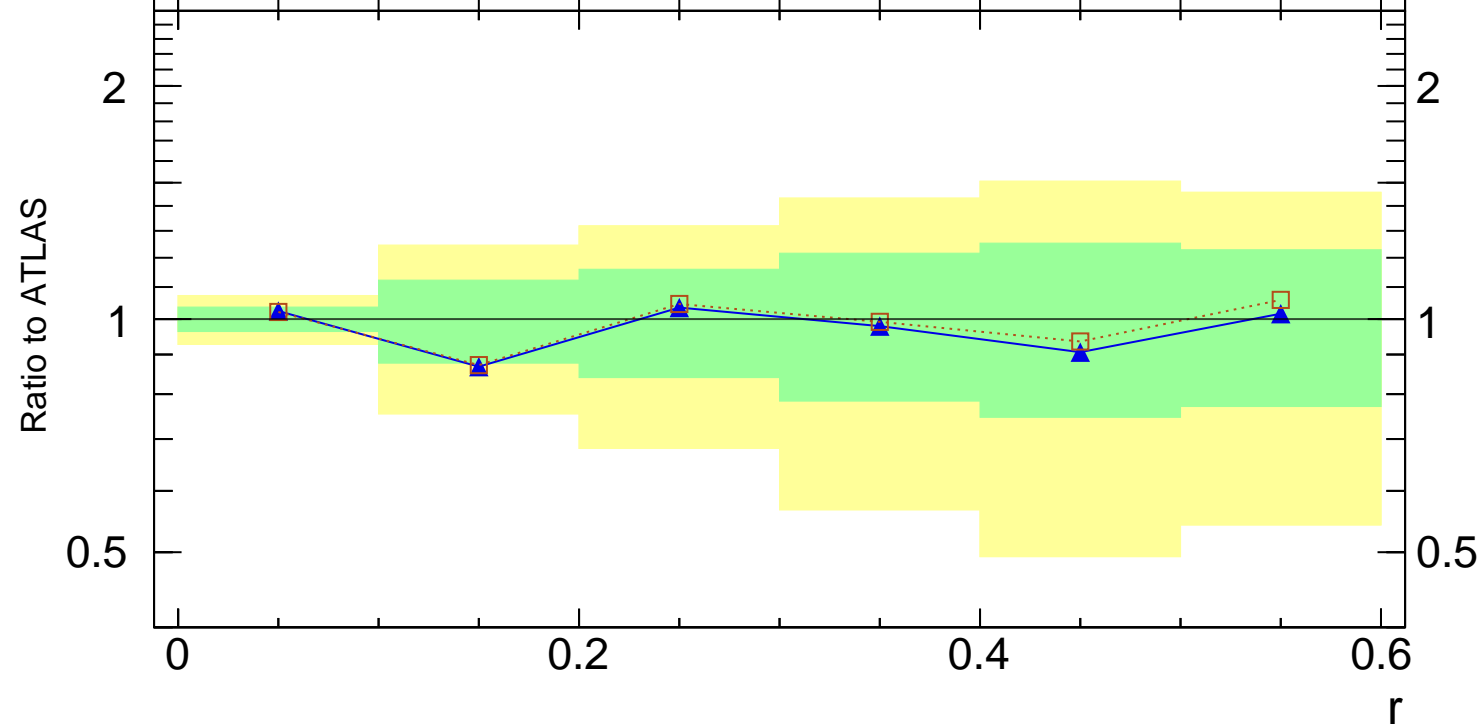

7000 GeV pp

Jets

ATLAS_2011_S8924791

Rivet 3.1.0, ≥ 6.9M events
mcplots.cern.ch [arXiv:1306.3436]