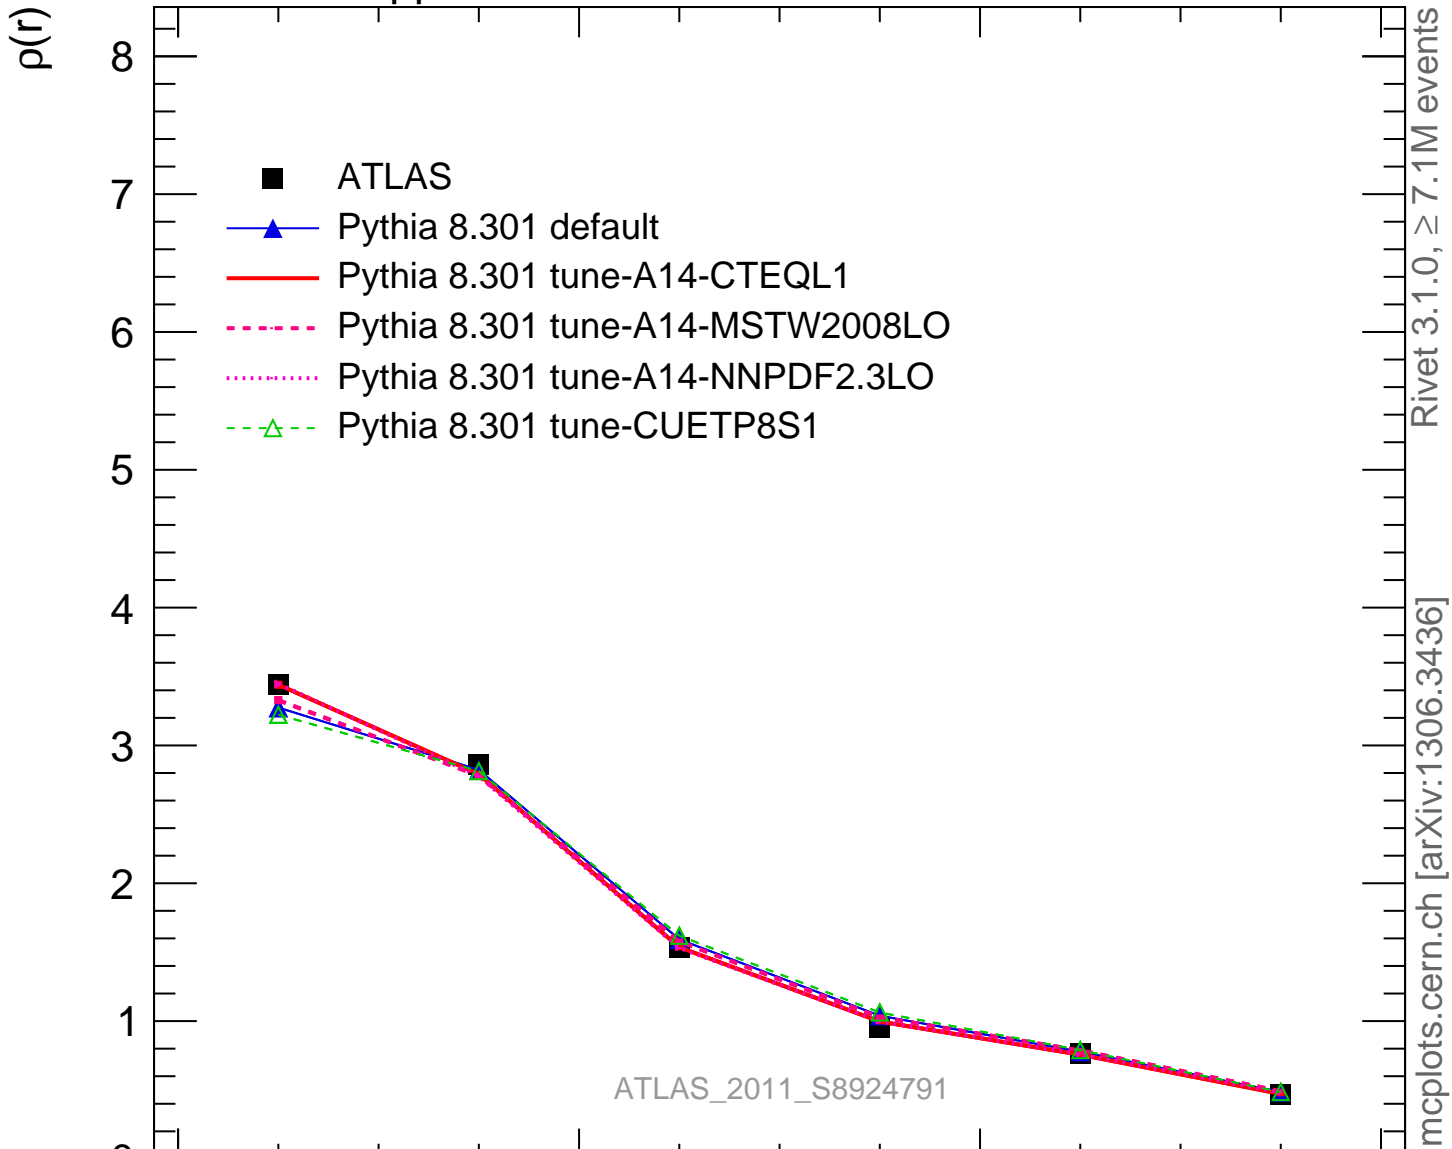

7000 GeV pp

Jets

Rivet 3.1.0, $\geq 7.1M$ events
mcplots.cern.ch [arXiv:1306.3436]