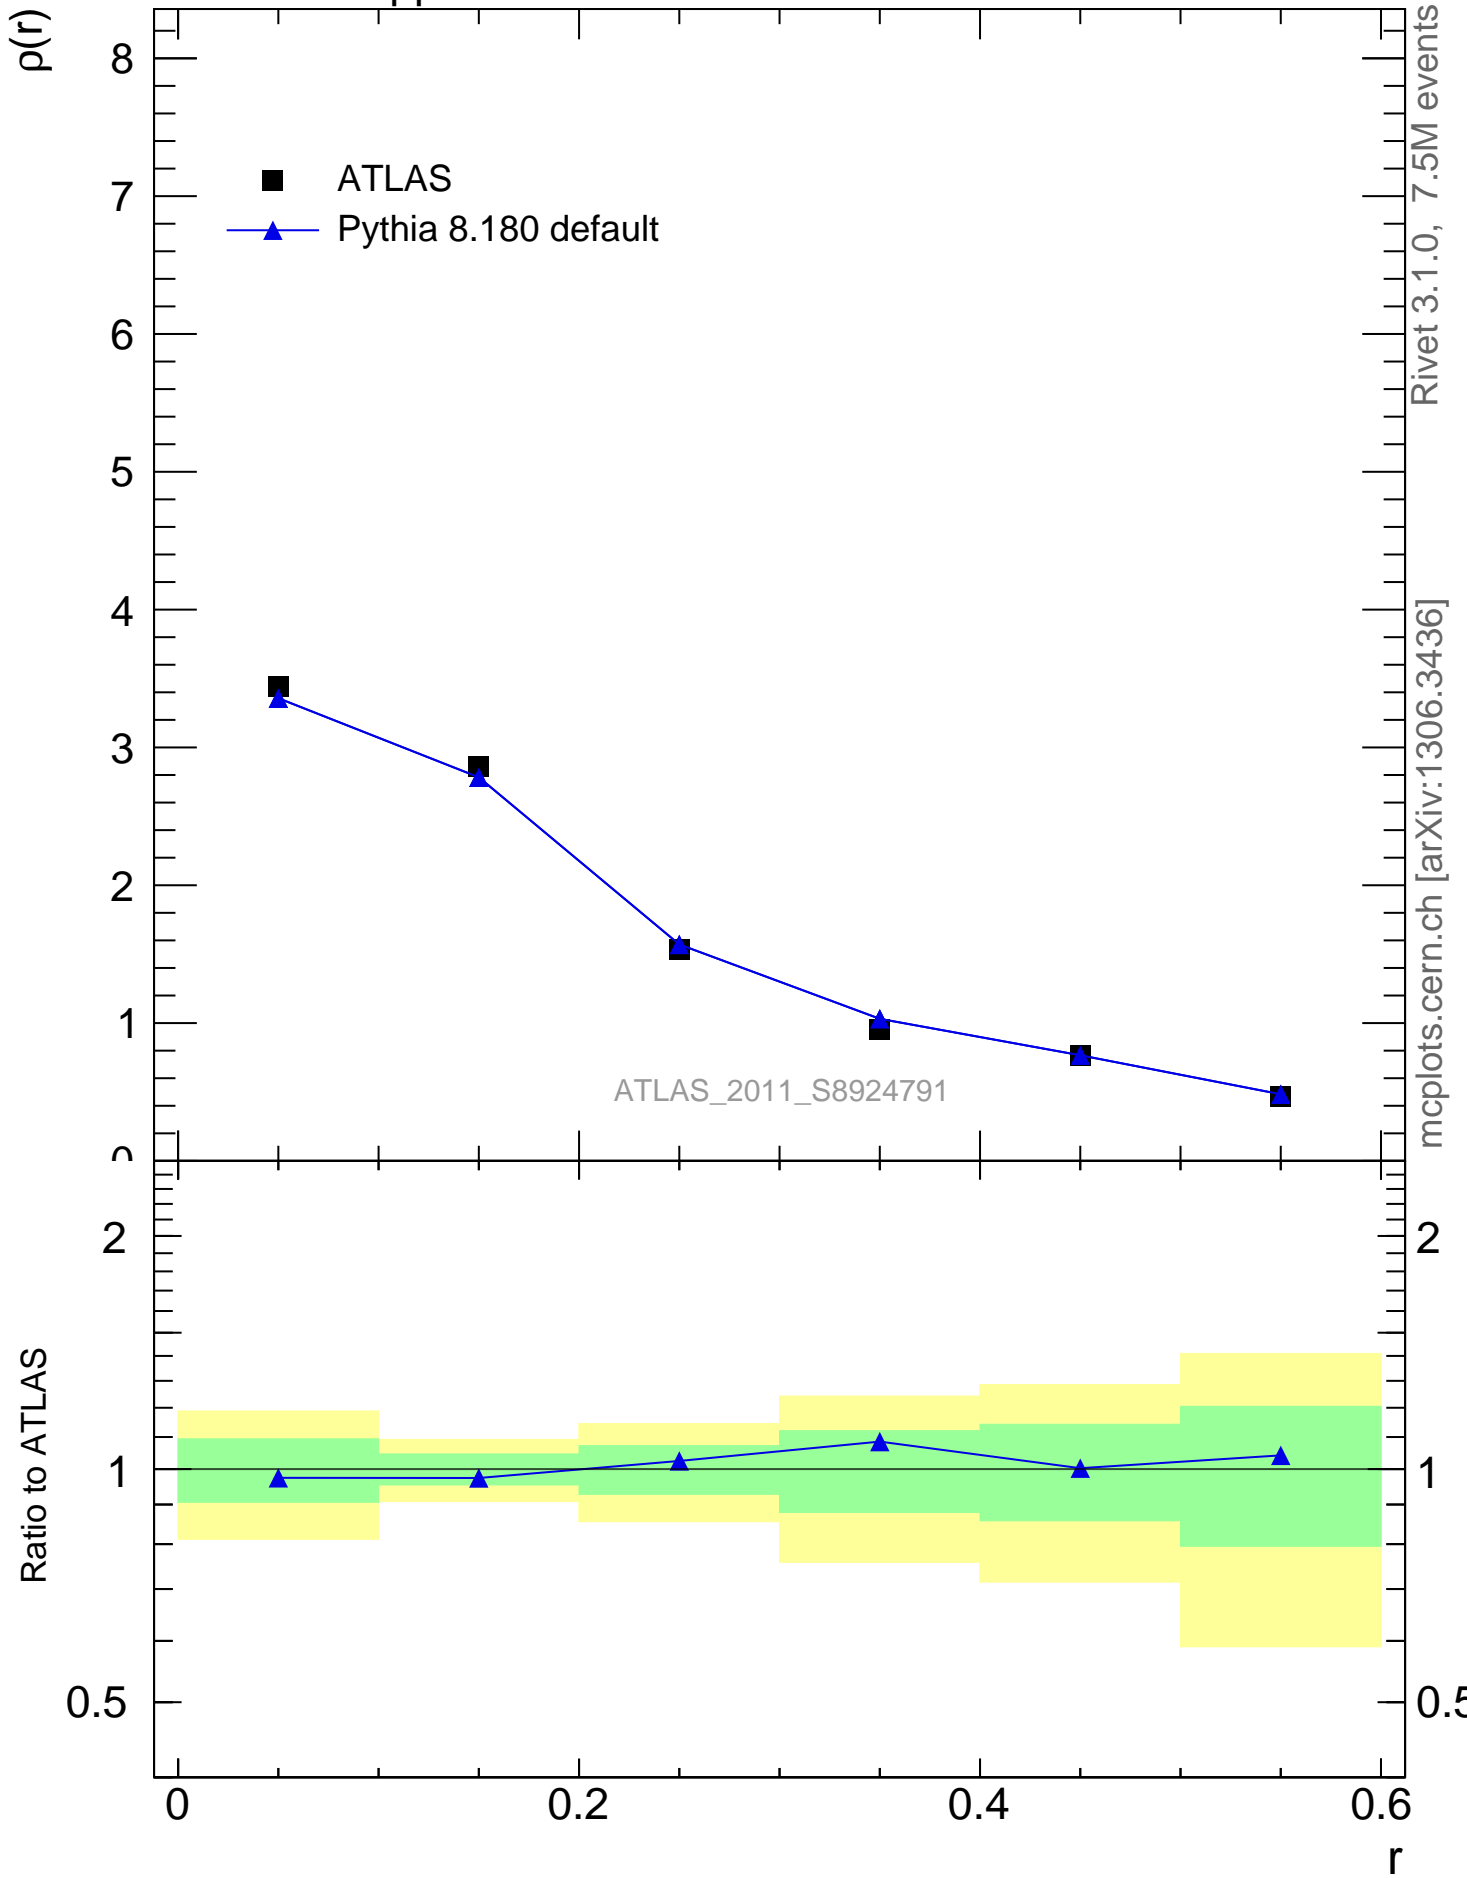

7000 GeV pp

Jets

■ ATLAS  
▲ Pythia 8.180 default

ATLAS\_2011\_S8924791

Rivet 3.1.0, 7.5M events  
mcplots.cern.ch [arXiv:1306.3436]

Ratio to ATLAS

2

1

0.5

2

1

0.5

$r$