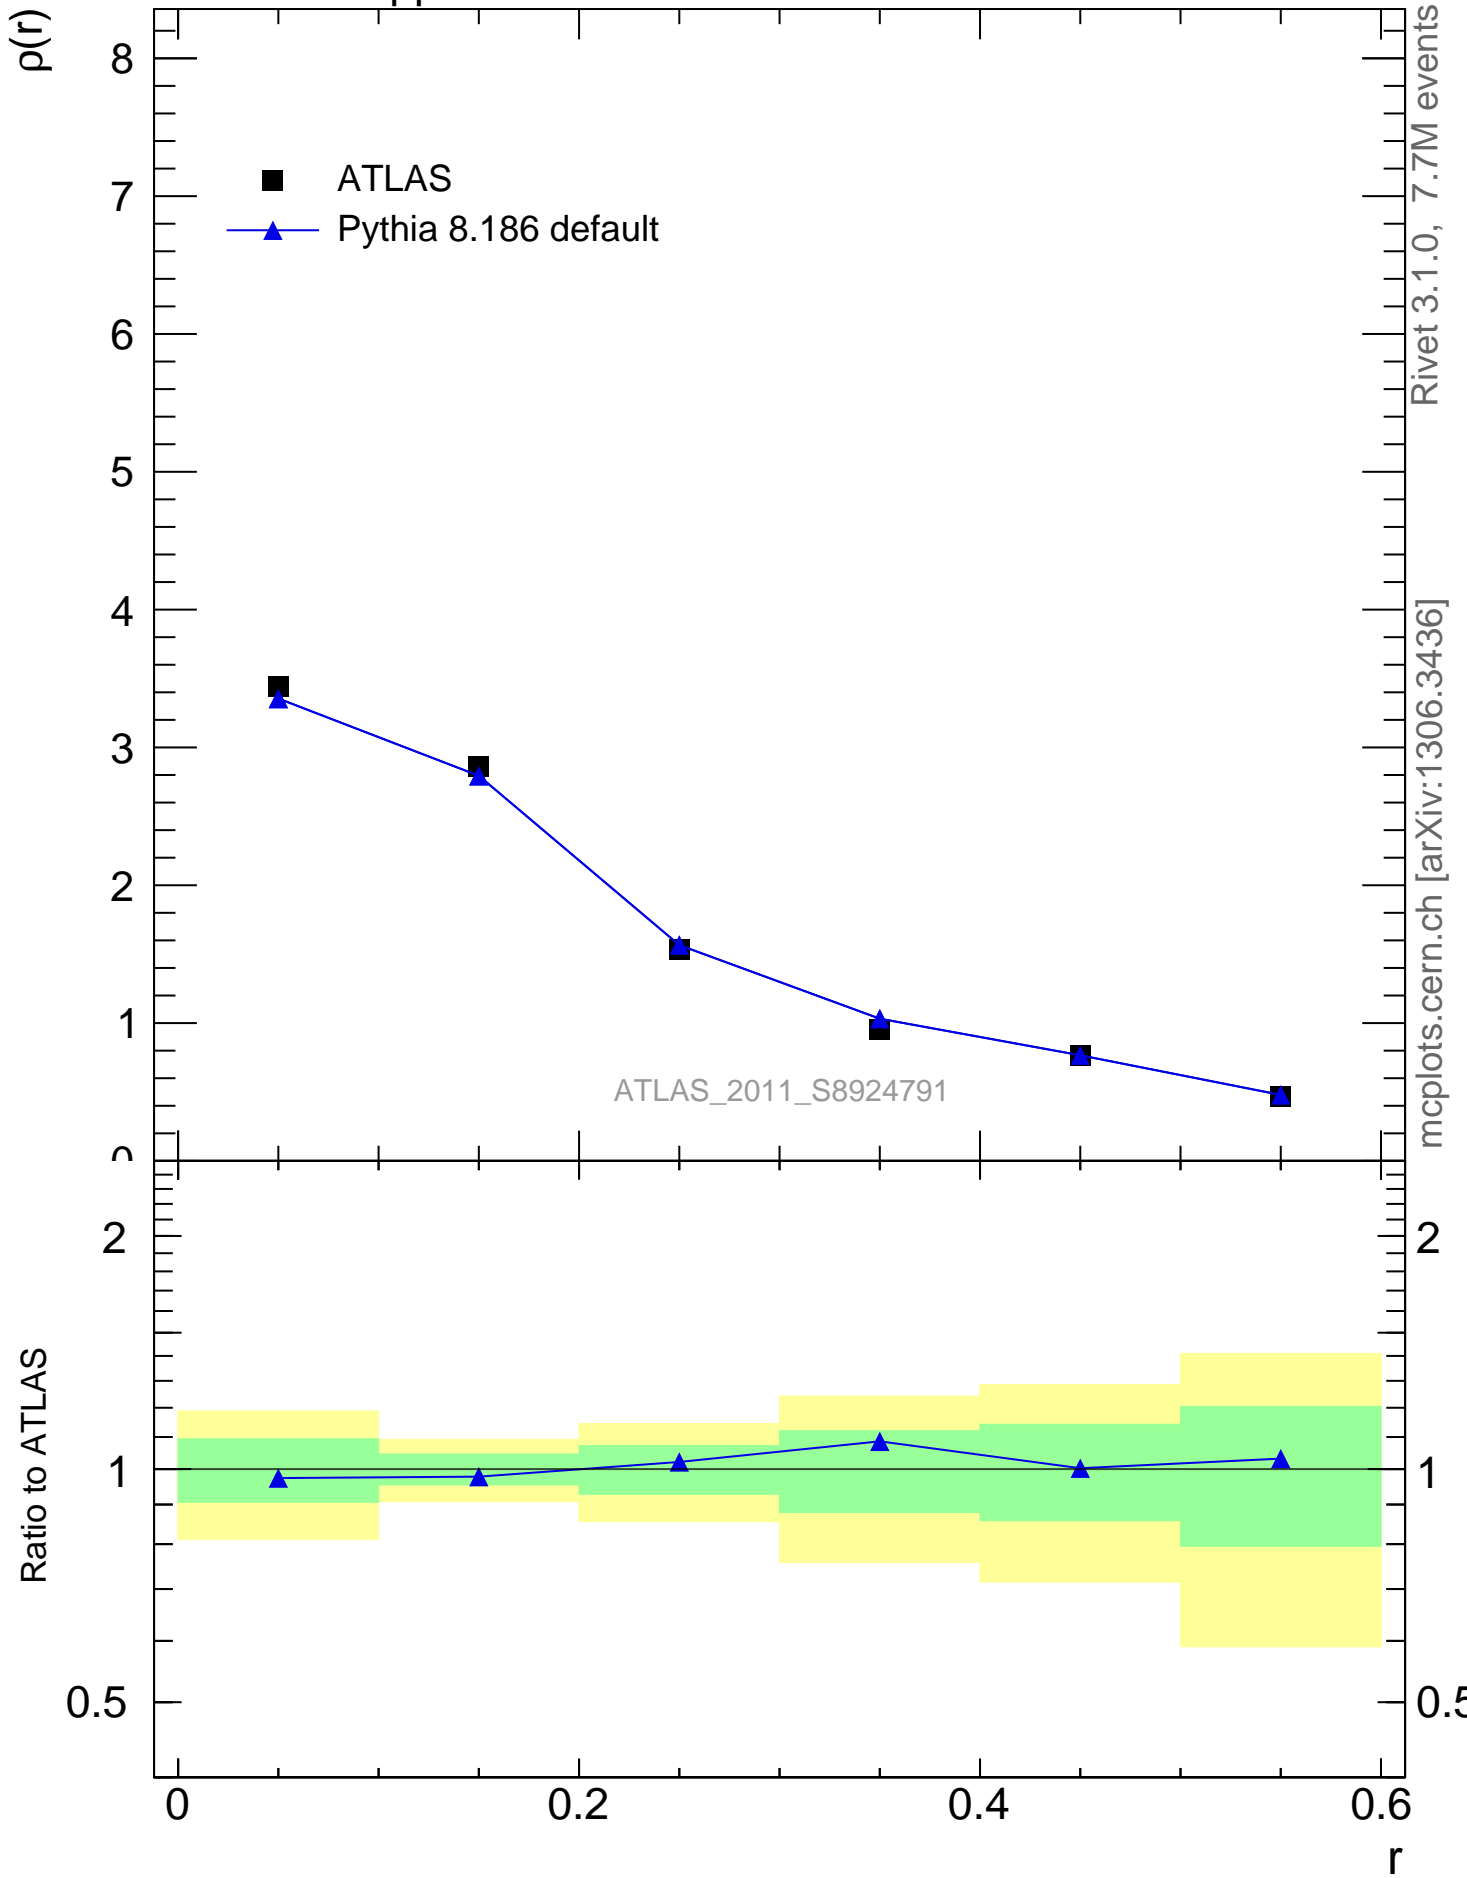

7000 GeV pp

Jets

■ ATLAS
▲ Pythia 8.186 default

ATLAS_2011_S8924791

Rivet 3.1.0, 7.7M events
mcplots.cern.ch [arXiv:1306.3436]

Ratio to ATLAS

2

1

0.5

r