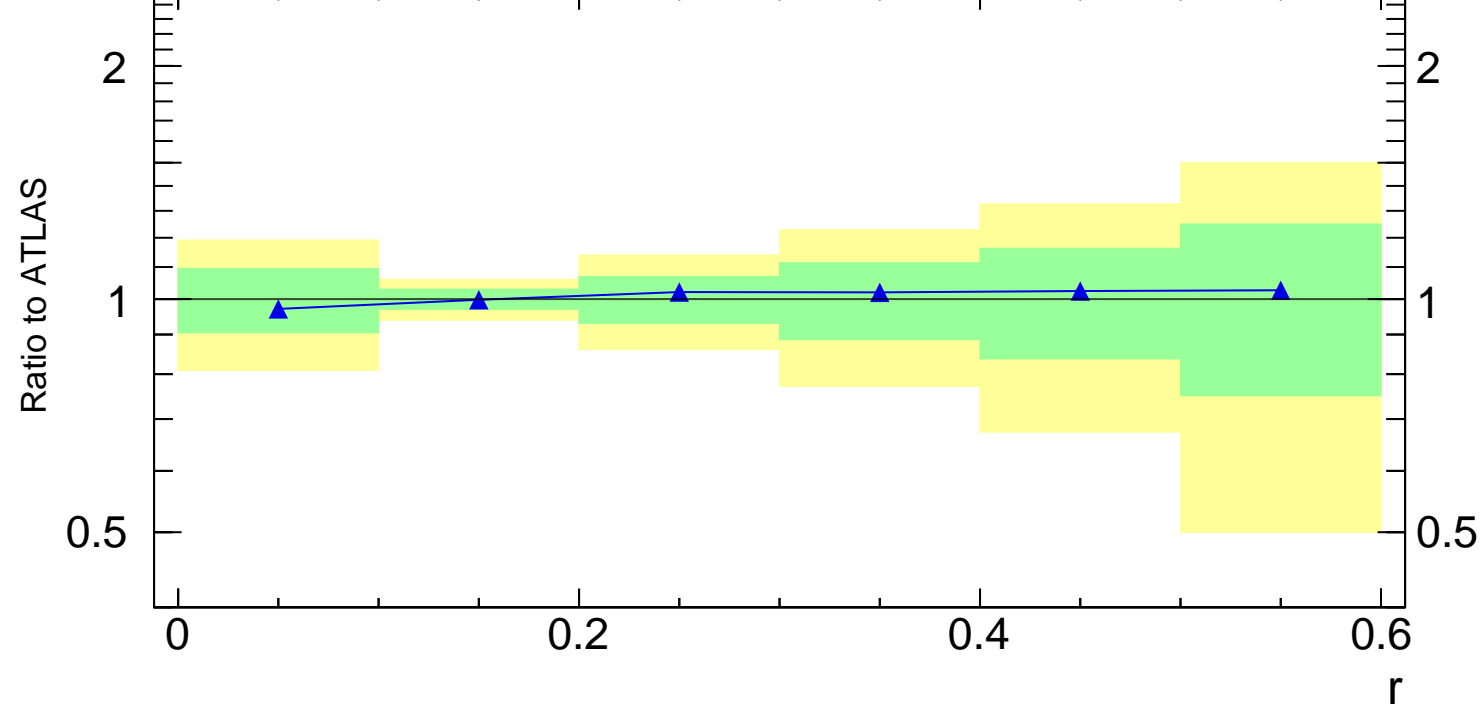

7000 GeV pp

Jets

ATLAS_2011_S8924791

Rivet 3.1.0, 7.3M events
mcplots.cern.ch [arXiv:1306.3436]