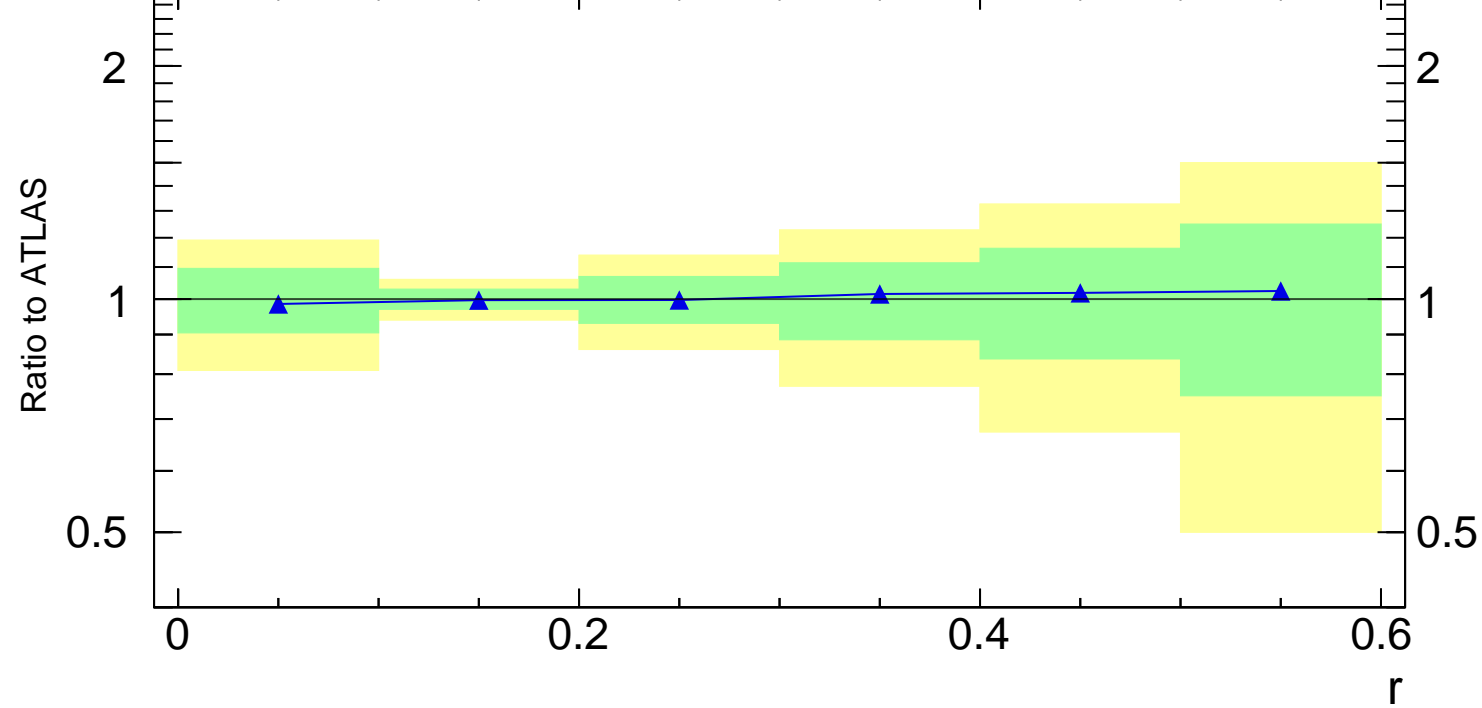

7000 GeV pp

Jets

ATLAS\_2011\_S8924791

Rivet 3.1.0, 7.5M events  
mcplots.cern.ch [arXiv:1306.3436]