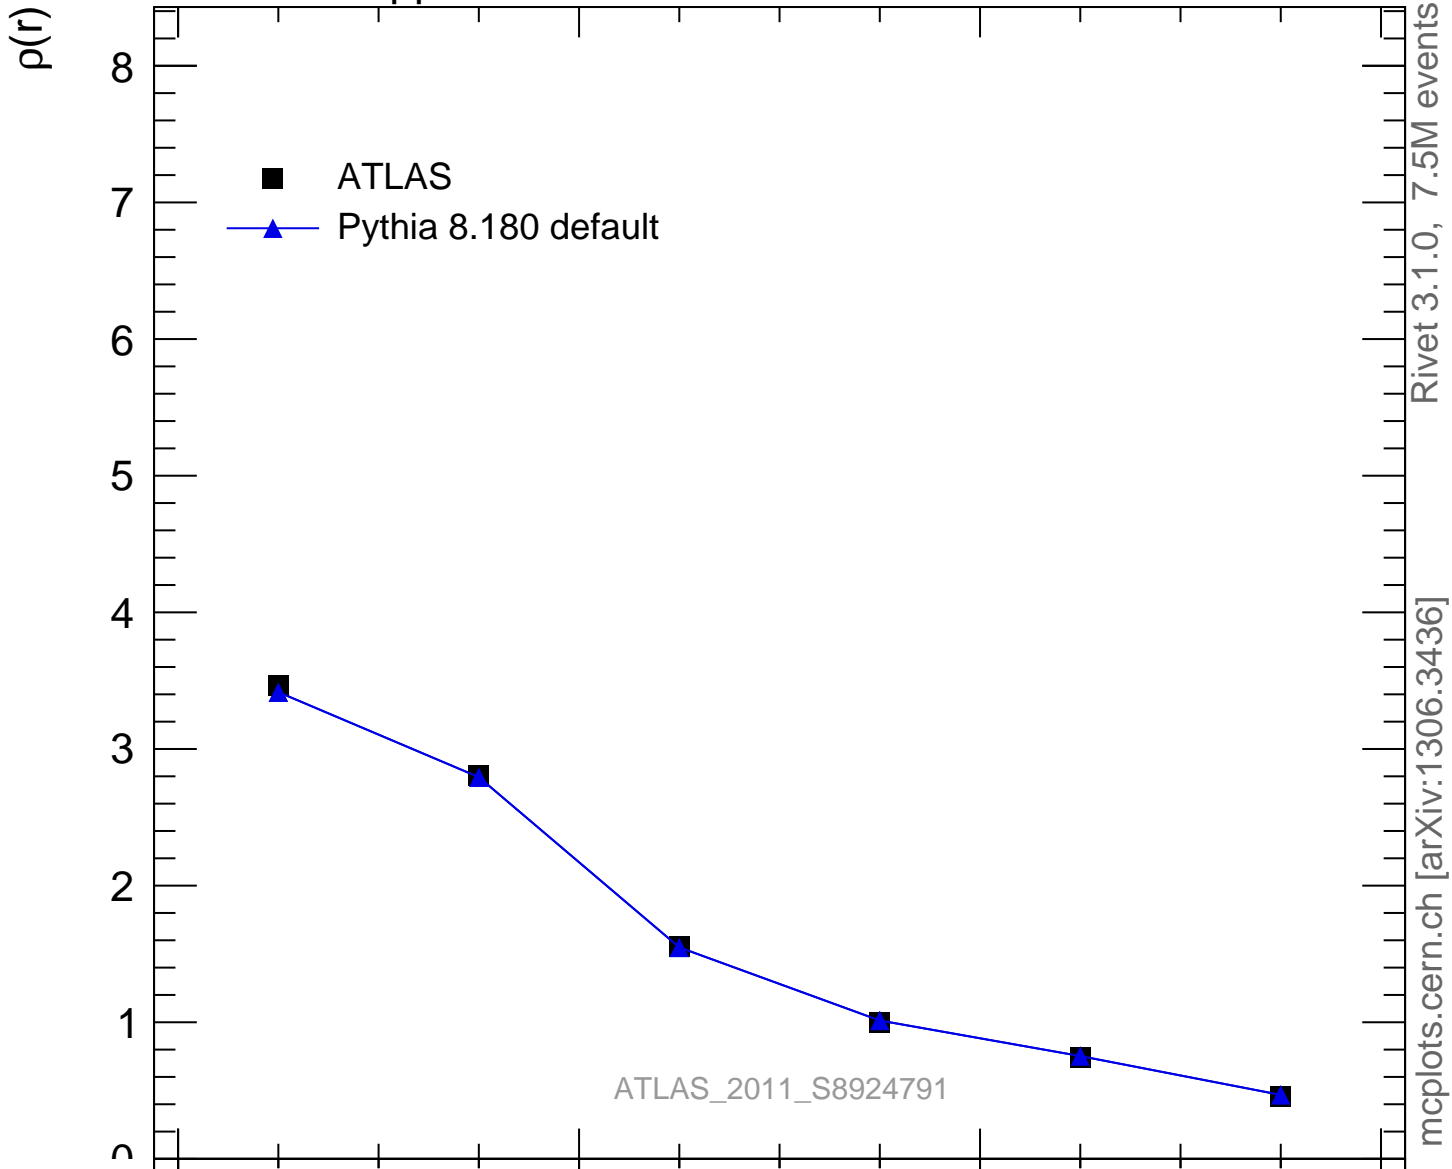

7000 GeV pp

Jets

ATLAS\_2011\_S8924791

Rivet 3.1.0, 7.5M events  
mcplots.cern.ch [arXiv:1306.3436]