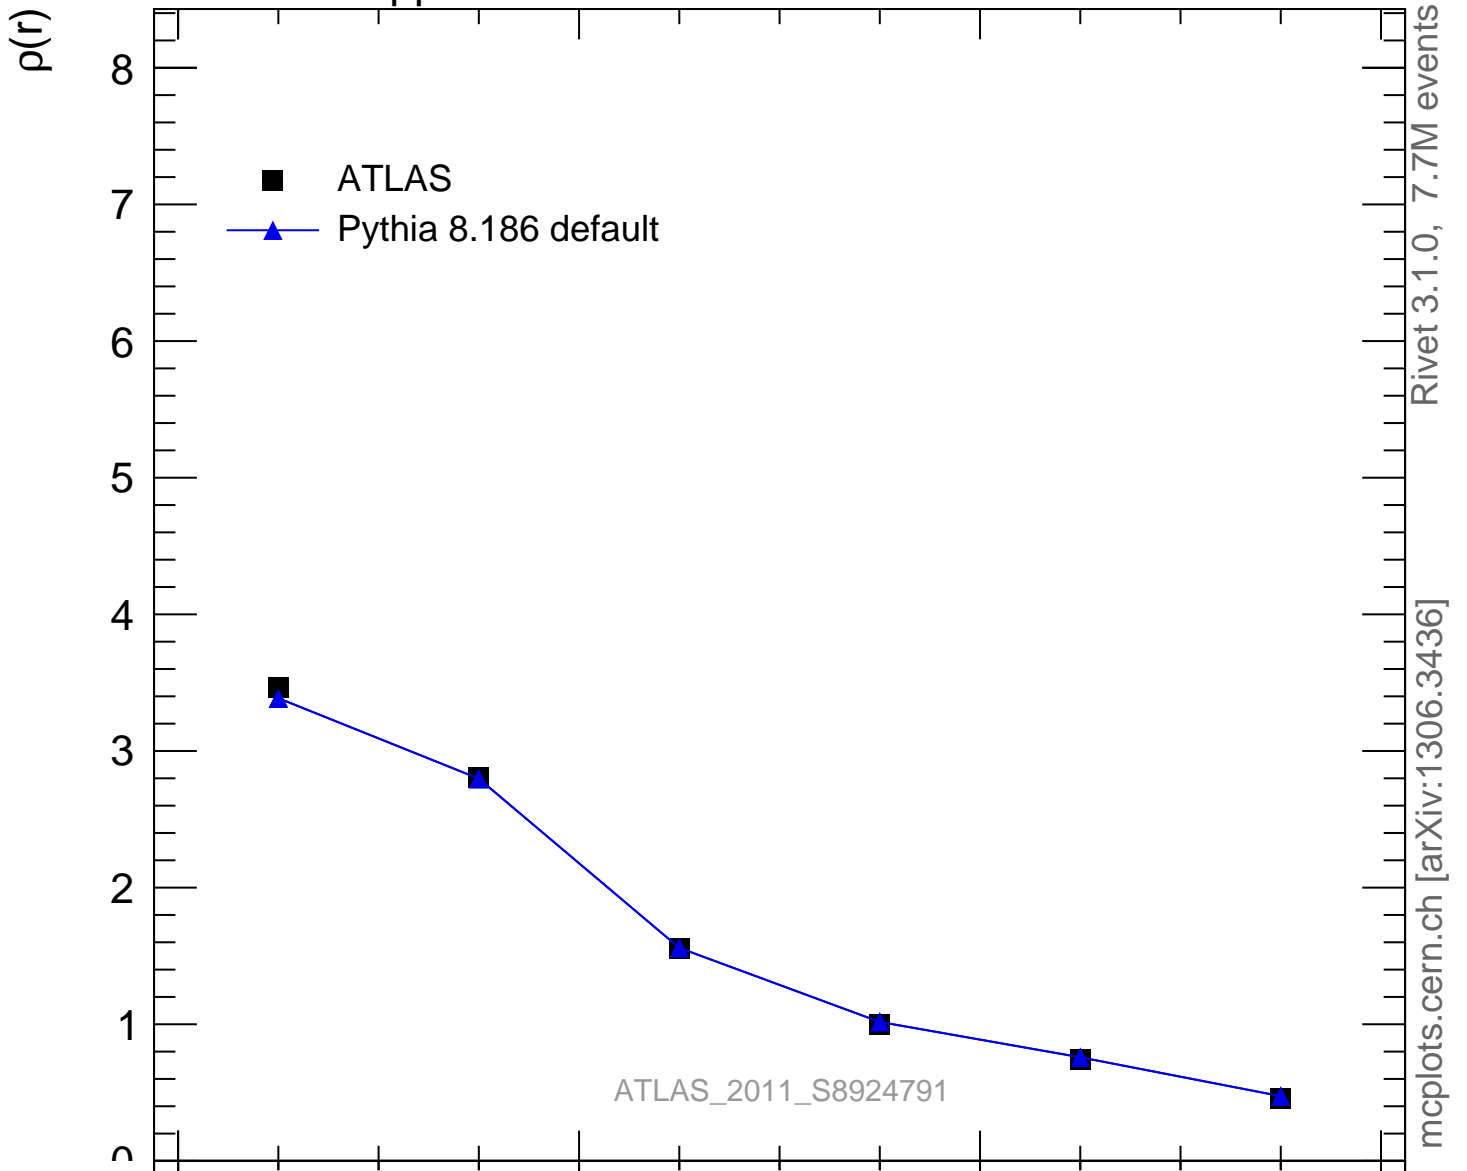

7000 GeV pp

Jets

ATLAS\_2011\_S8924791

Rivet 3.1.0, 7.7M events  
mcplots.cern.ch [arXiv:1306.3436]