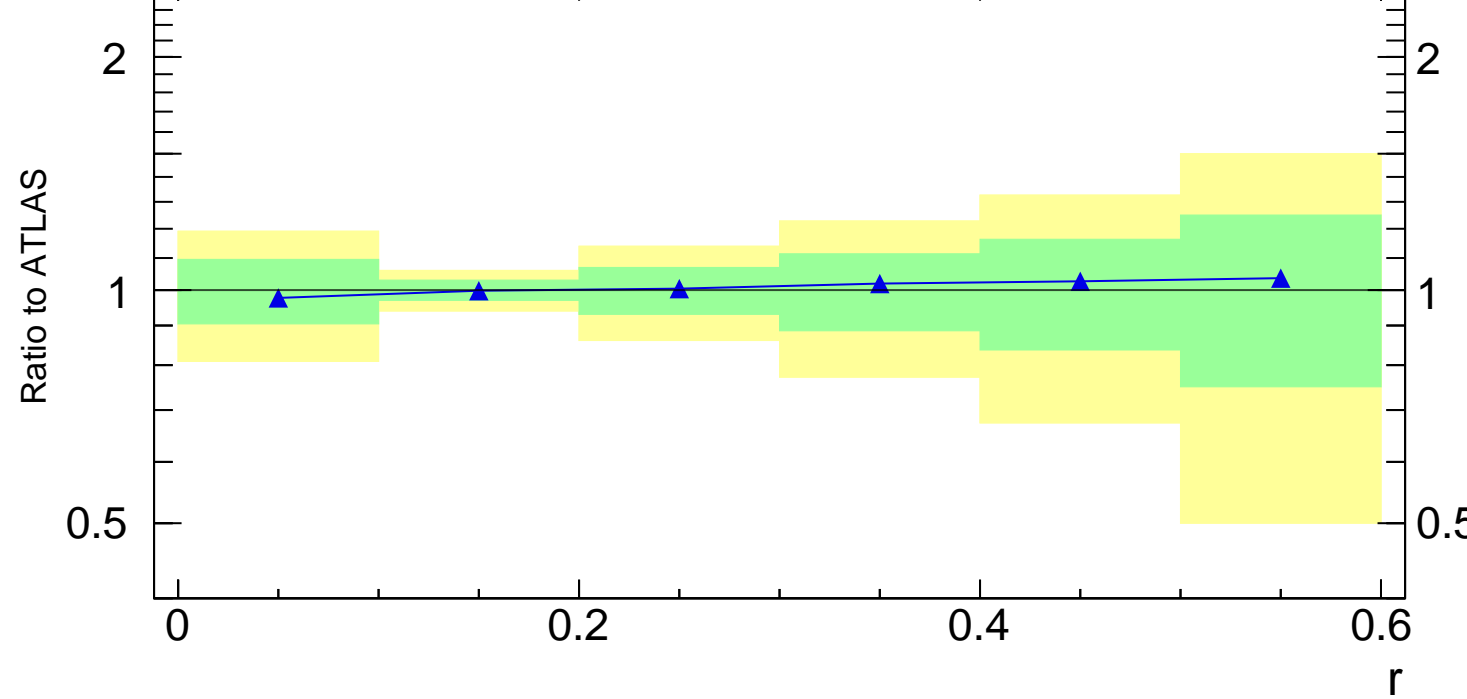

7000 GeV pp

Jets

ATLAS\_2011\_S8924791

Rivet 3.1.0, 7.7M events  
mcplots.cern.ch [arXiv:1306.3436]