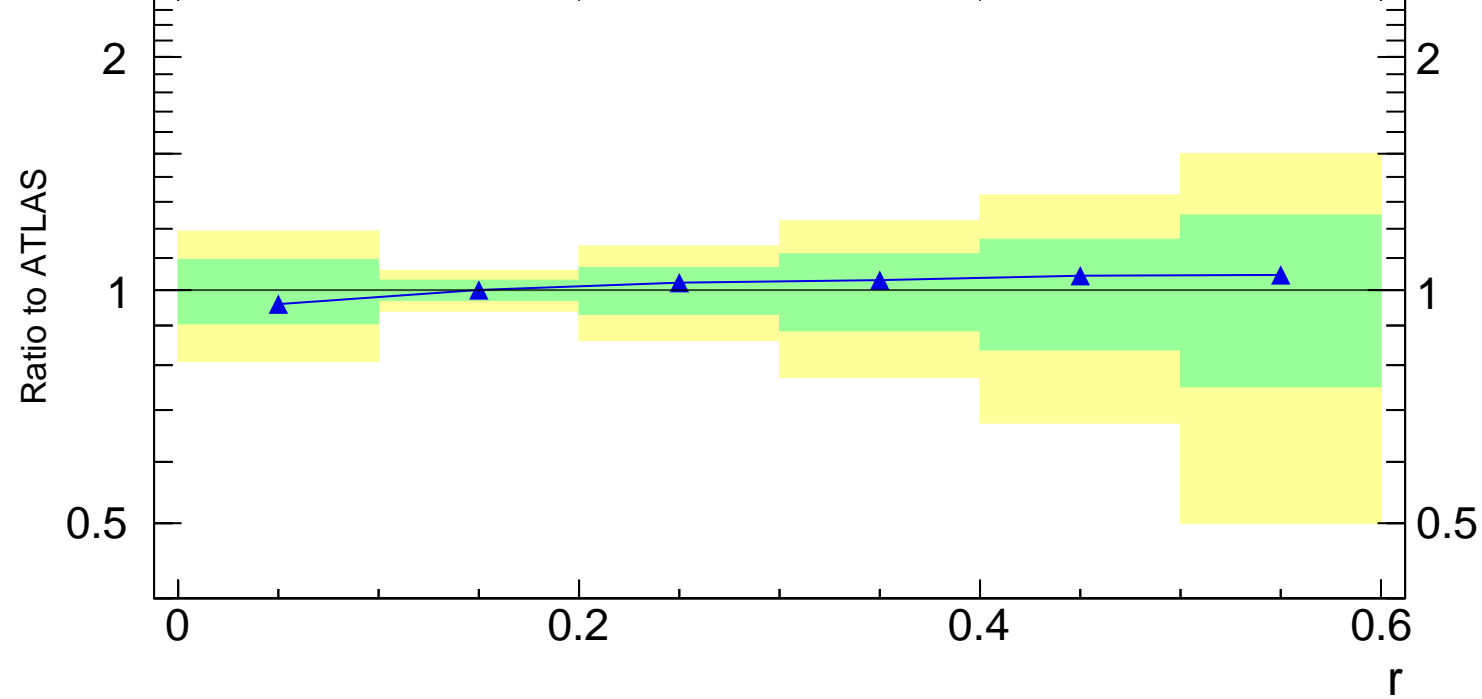

7000 GeV pp

Jets

ATLAS_2011_S8924791

Rivet 3.1.0, 7.3M events
mcplots.cern.ch [arXiv:1306.3436]