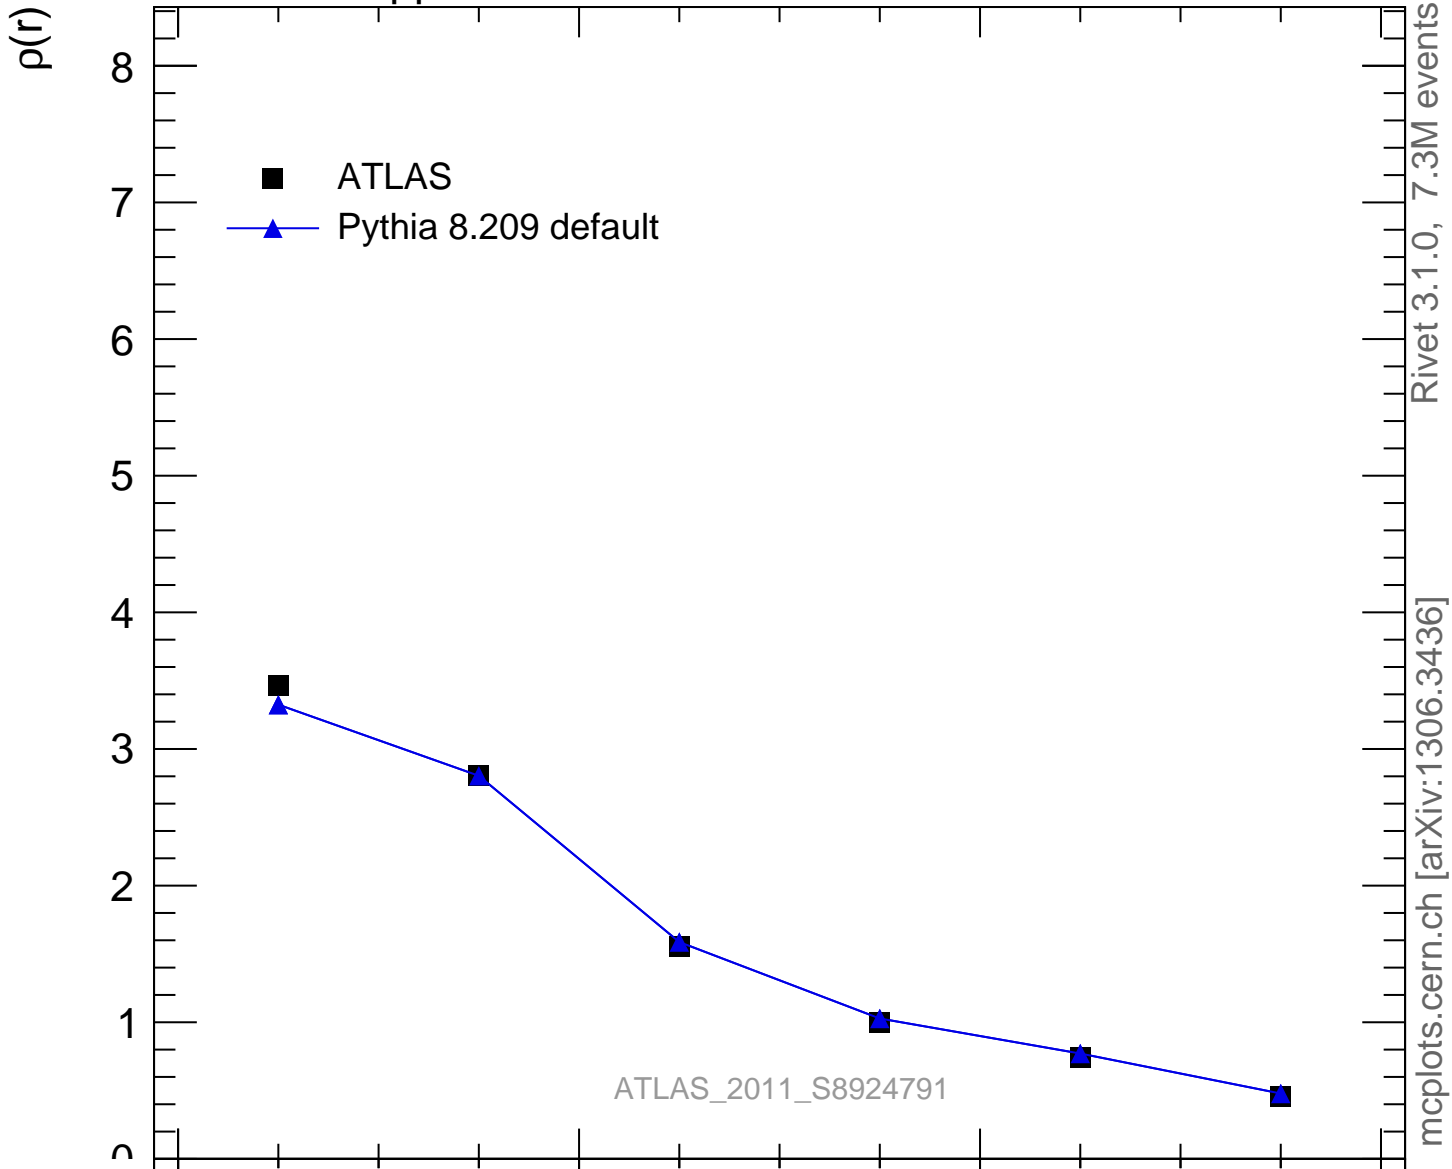

7000 GeV pp

Jets

ATLAS_2011_S8924791

Rivet 3.1.0, 7.3M events
mcplots.cern.ch [arXiv:1306.3436]