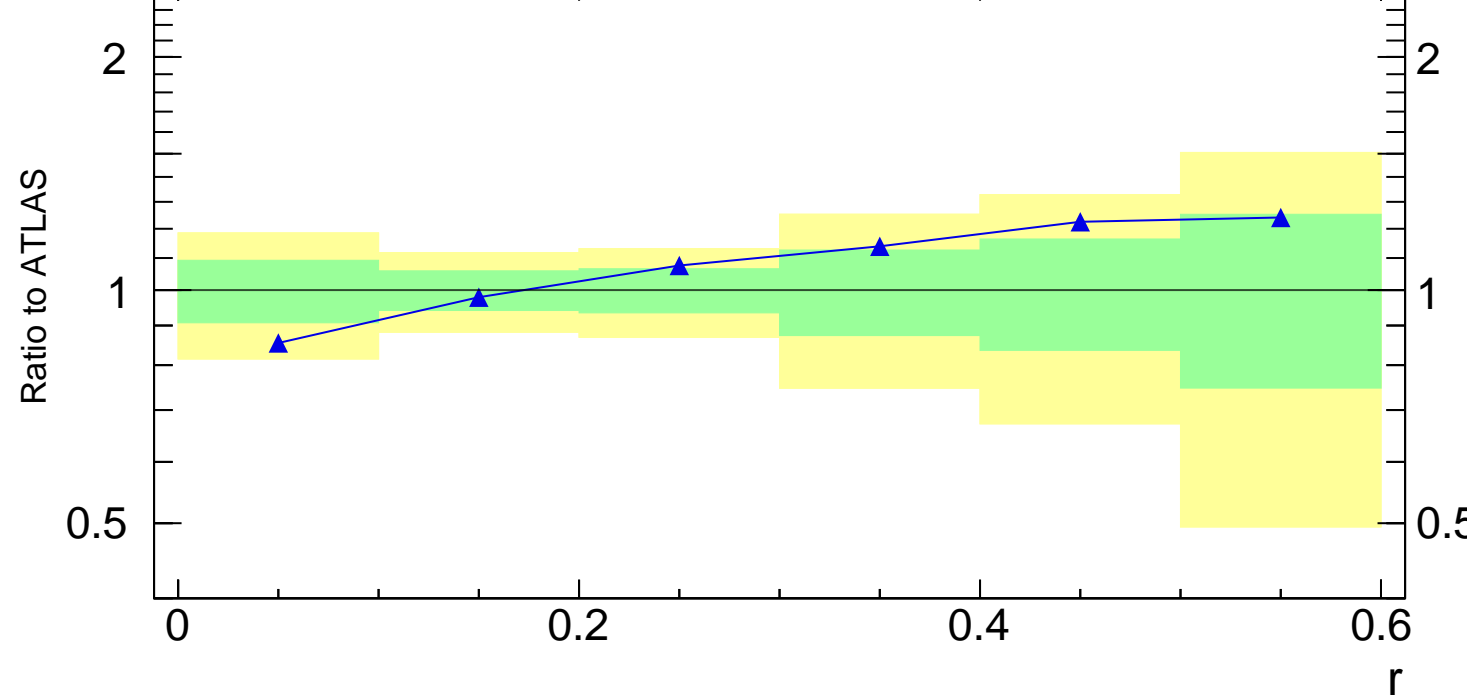

7000 GeV pp

Jets

ATLAS_2011_S8924791

Rivet 3.1.0, 7.3M events
mcplots.cern.ch [arXiv:1306.3436]