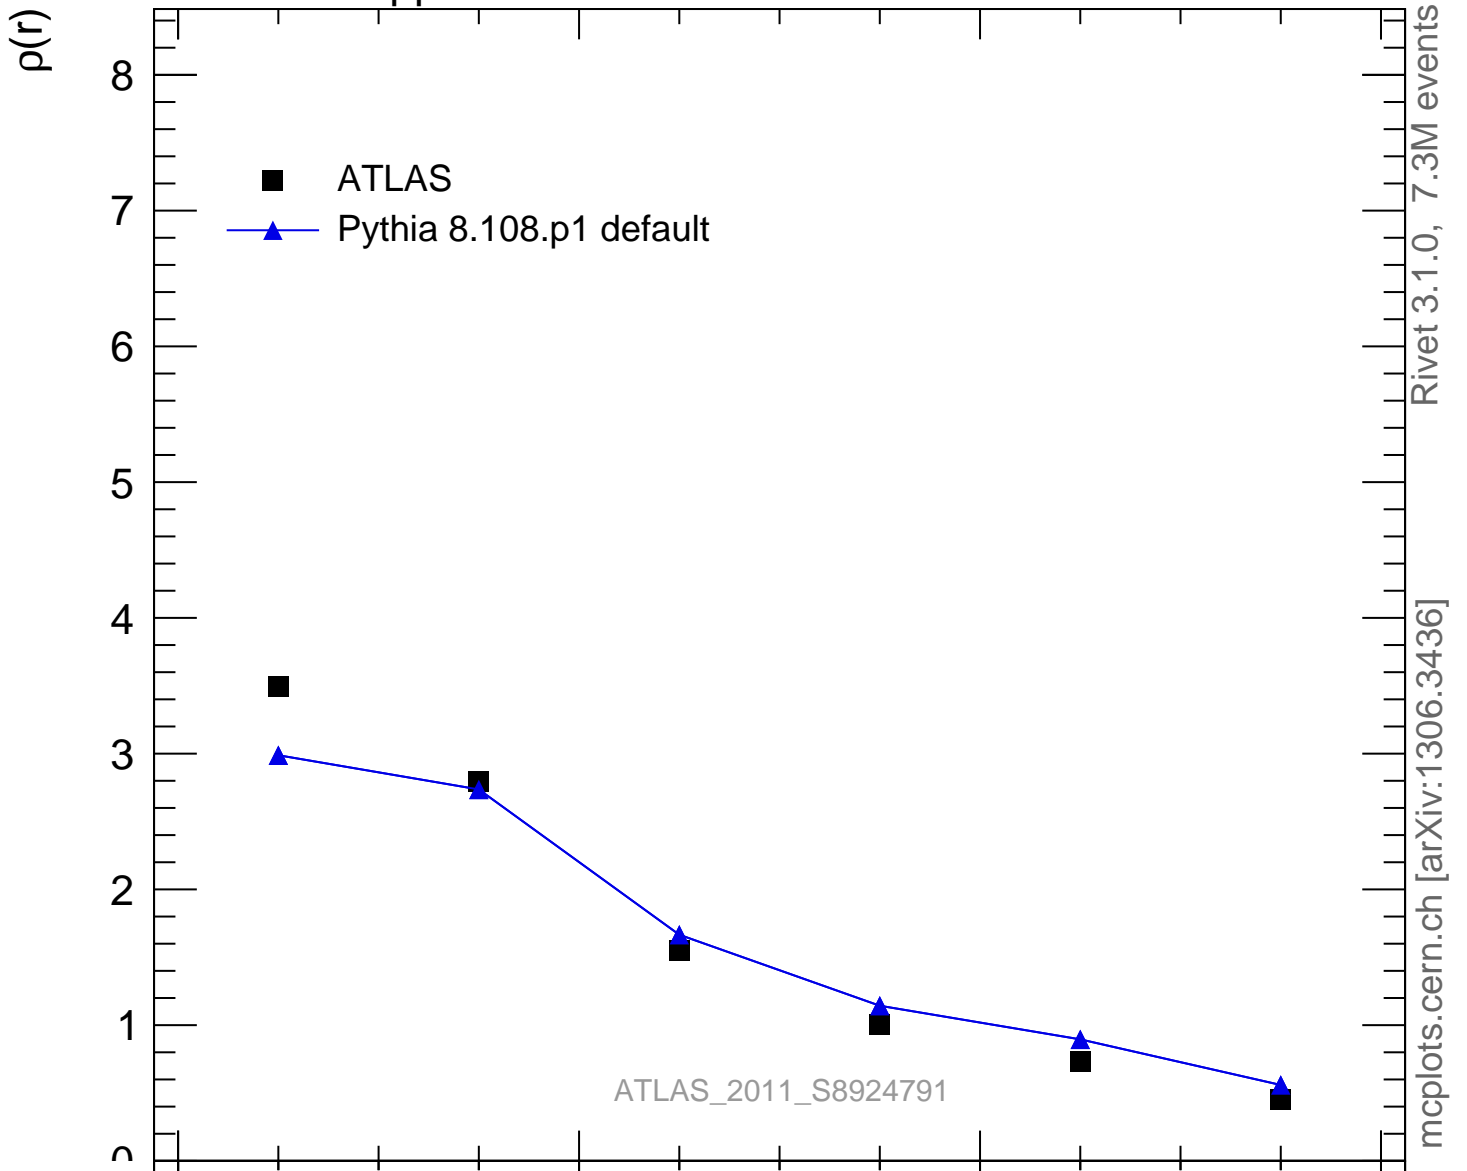

7000 GeV pp

Jets

ATLAS_2011_S8924791

Rivet 3.1.0, 7.3M events
mcplots.cern.ch [arXiv:1306.3436]