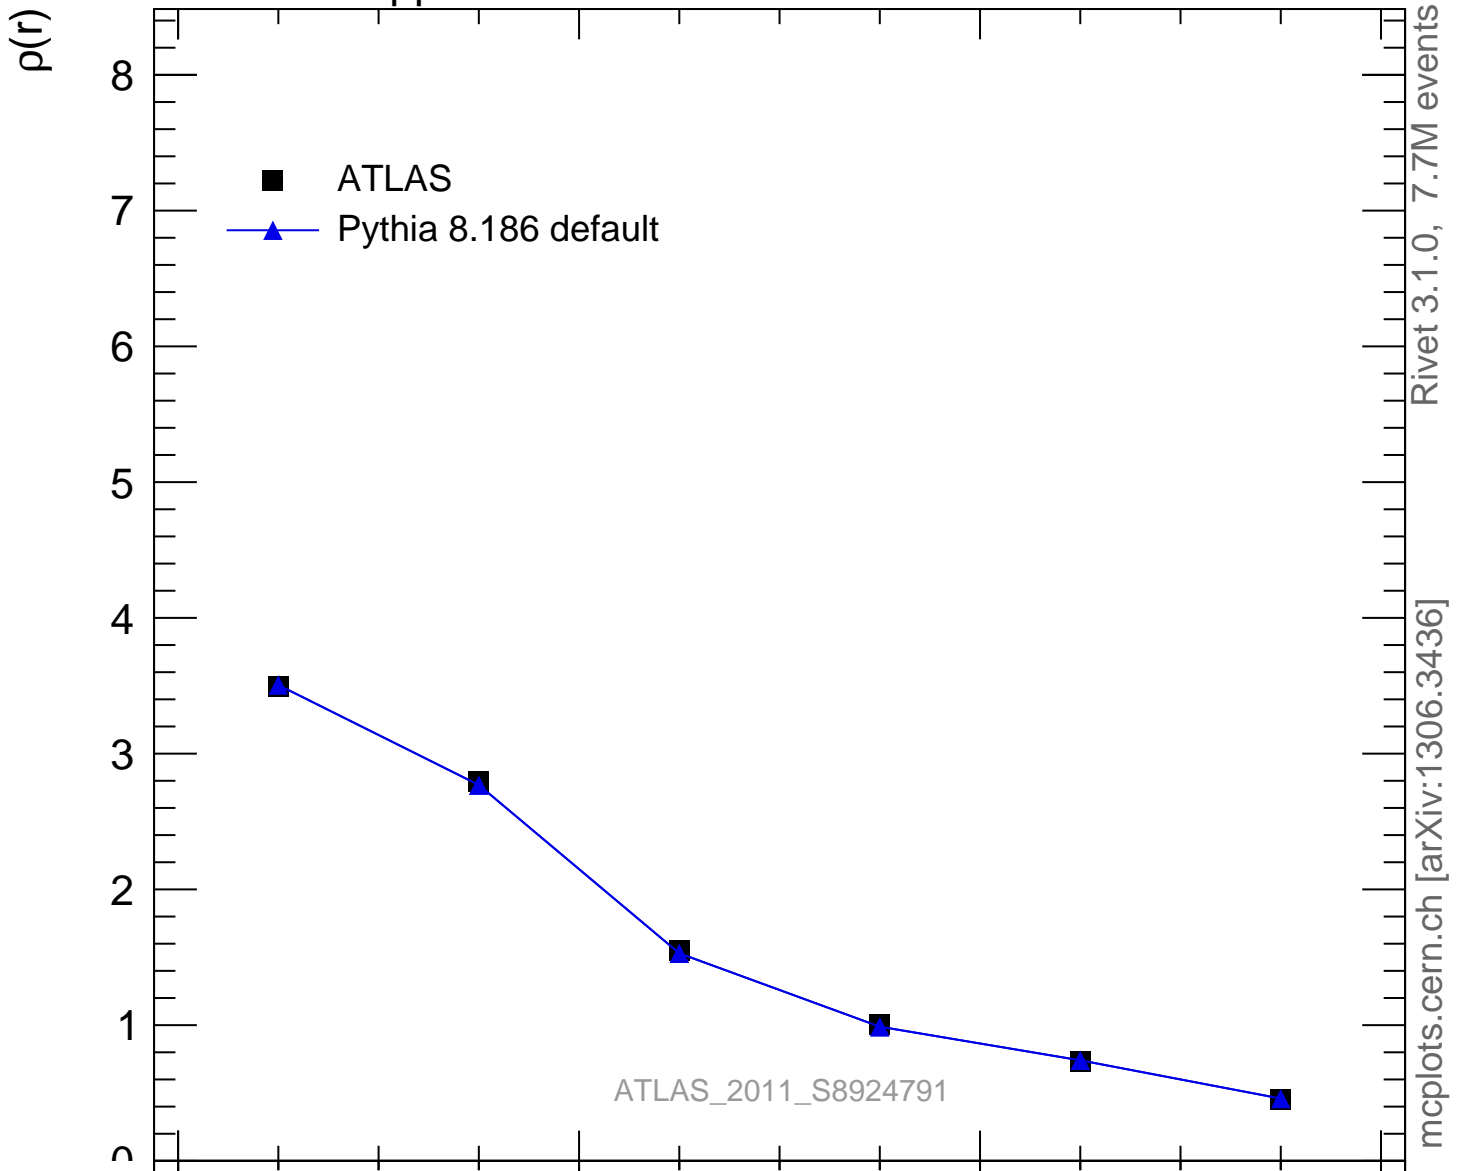

7000 GeV pp

Jets

ATLAS_2011_S8924791

Rivet 3.1.0, 7.7M events
mcplots.cern.ch [arXiv:1306.3436]