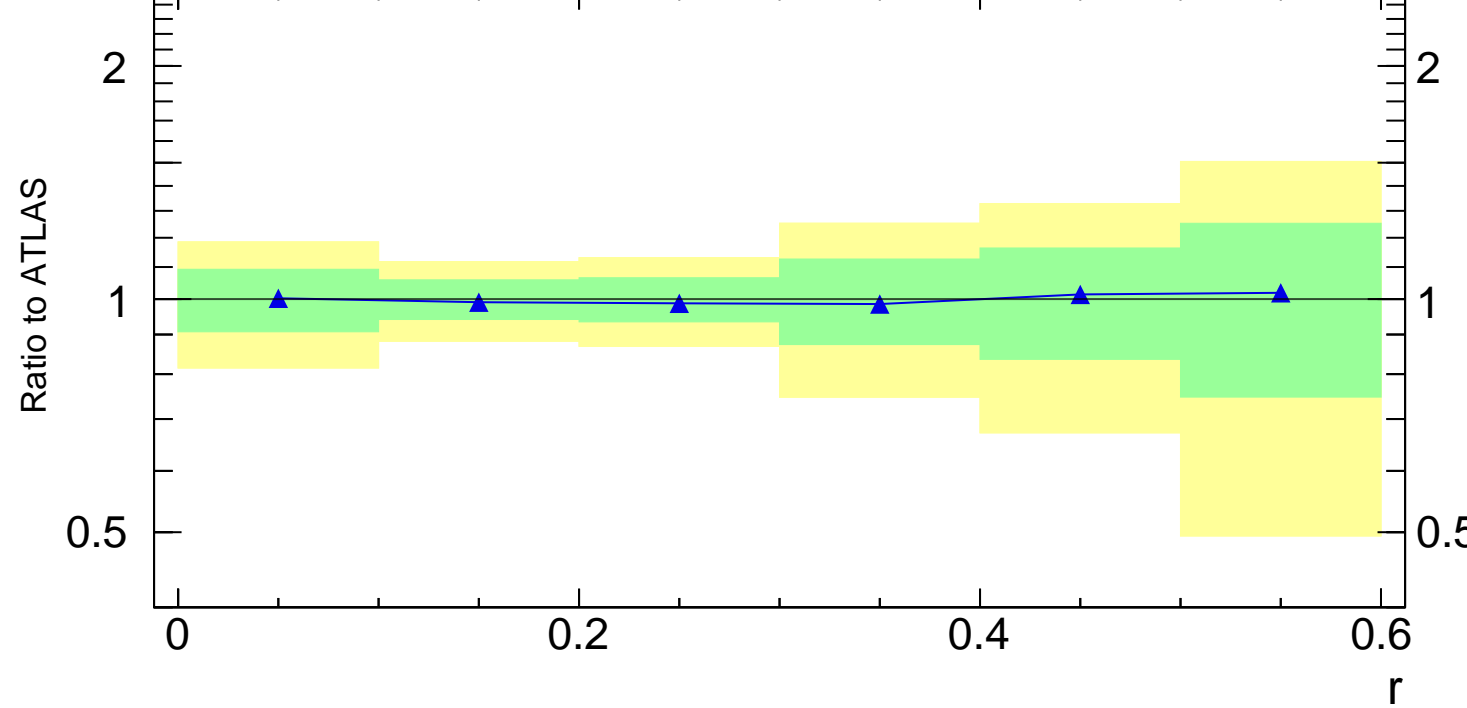

7000 GeV pp

Jets

ATLAS_2011_S8924791

Rivet 3.1.0, 7.7M events
mcplots.cern.ch [arXiv:1306.3436]