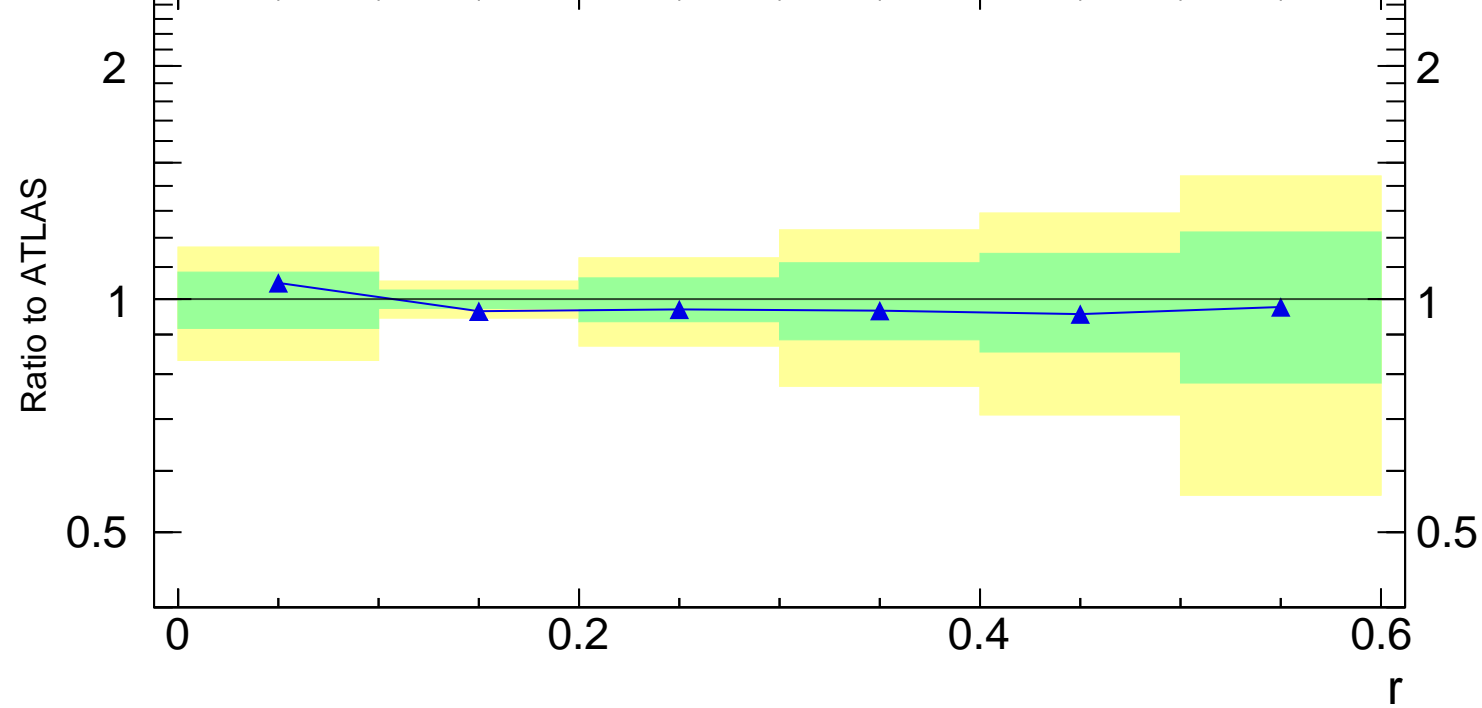

7000 GeV pp

Jets

Rivet 3.1.0, 6.5M events

2

1

0.5

0.5

0.5