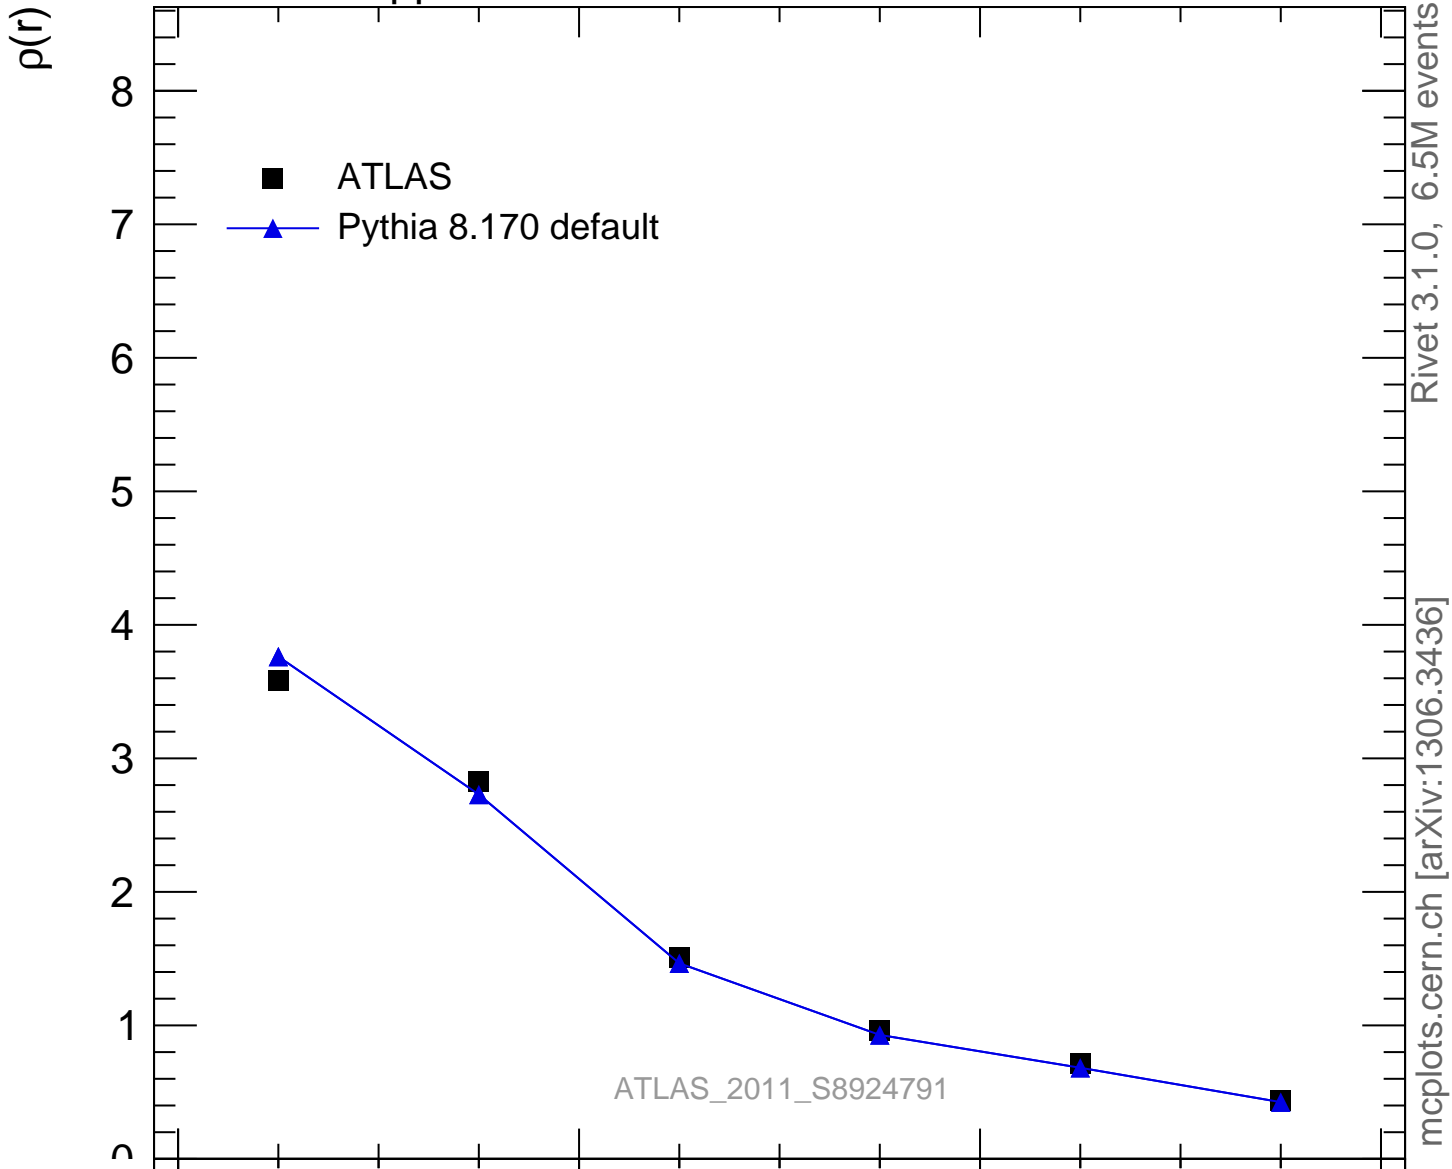

7000 GeV pp

Jets

Rivet 3.1.0, 6.5M events

2

1

0.5

0.5

0.5