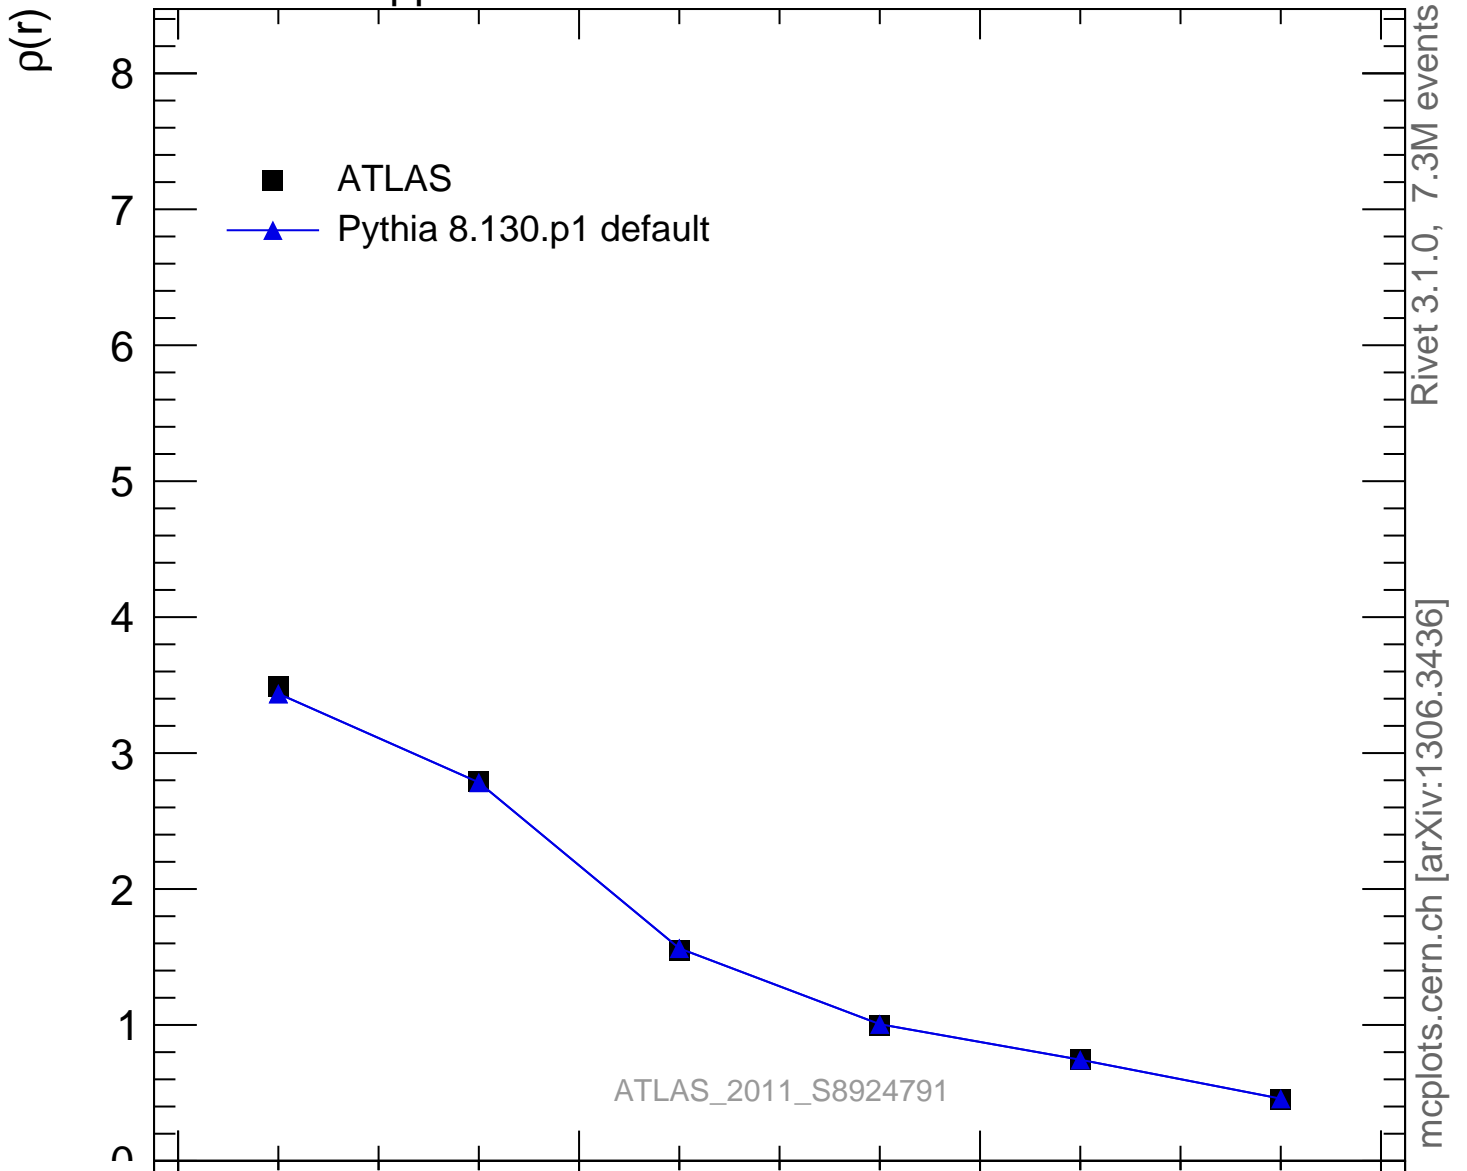

7000 GeV pp

Jets

ATLAS\_2011\_S8924791

Rivet 3.1.0, 7.3M events  
mcplots.cern.ch [arXiv:1306.3436]