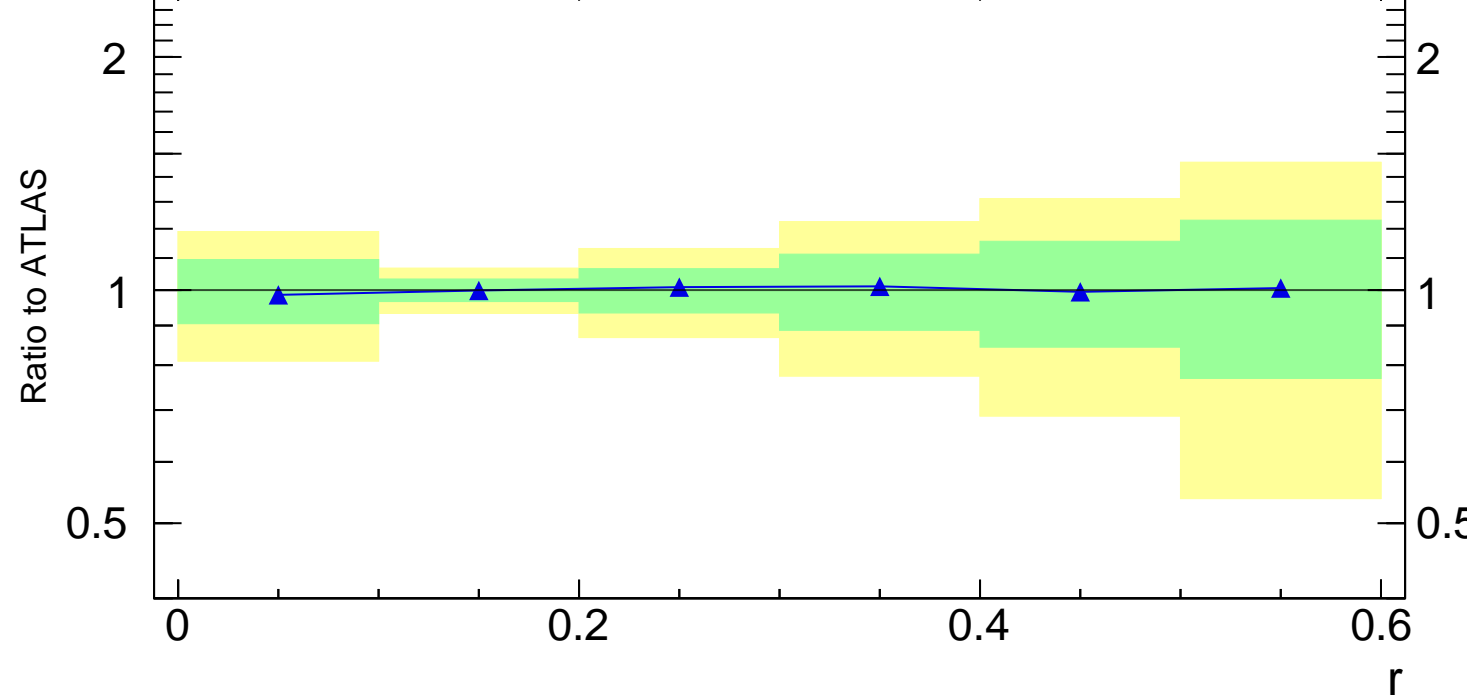

7000 GeV pp

Jets

ATLAS\_2011\_S8924791

Rivet 3.1.0, 7.3M events  
mcplots.cern.ch [arXiv:1306.3436]