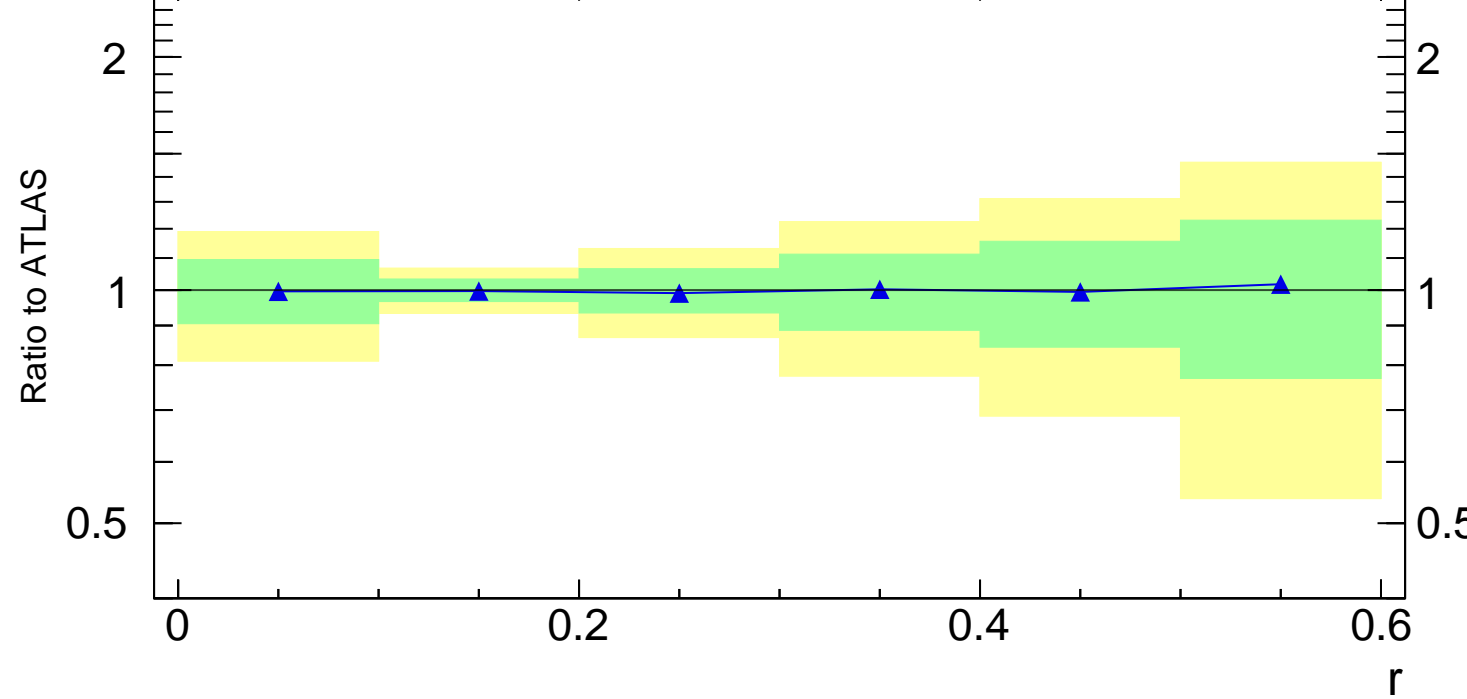

7000 GeV pp

Jets

ATLAS\_2011\_S8924791

Rivet 3.1.0, 7.7M events  
mcplots.cern.ch [arXiv:1306.3436]