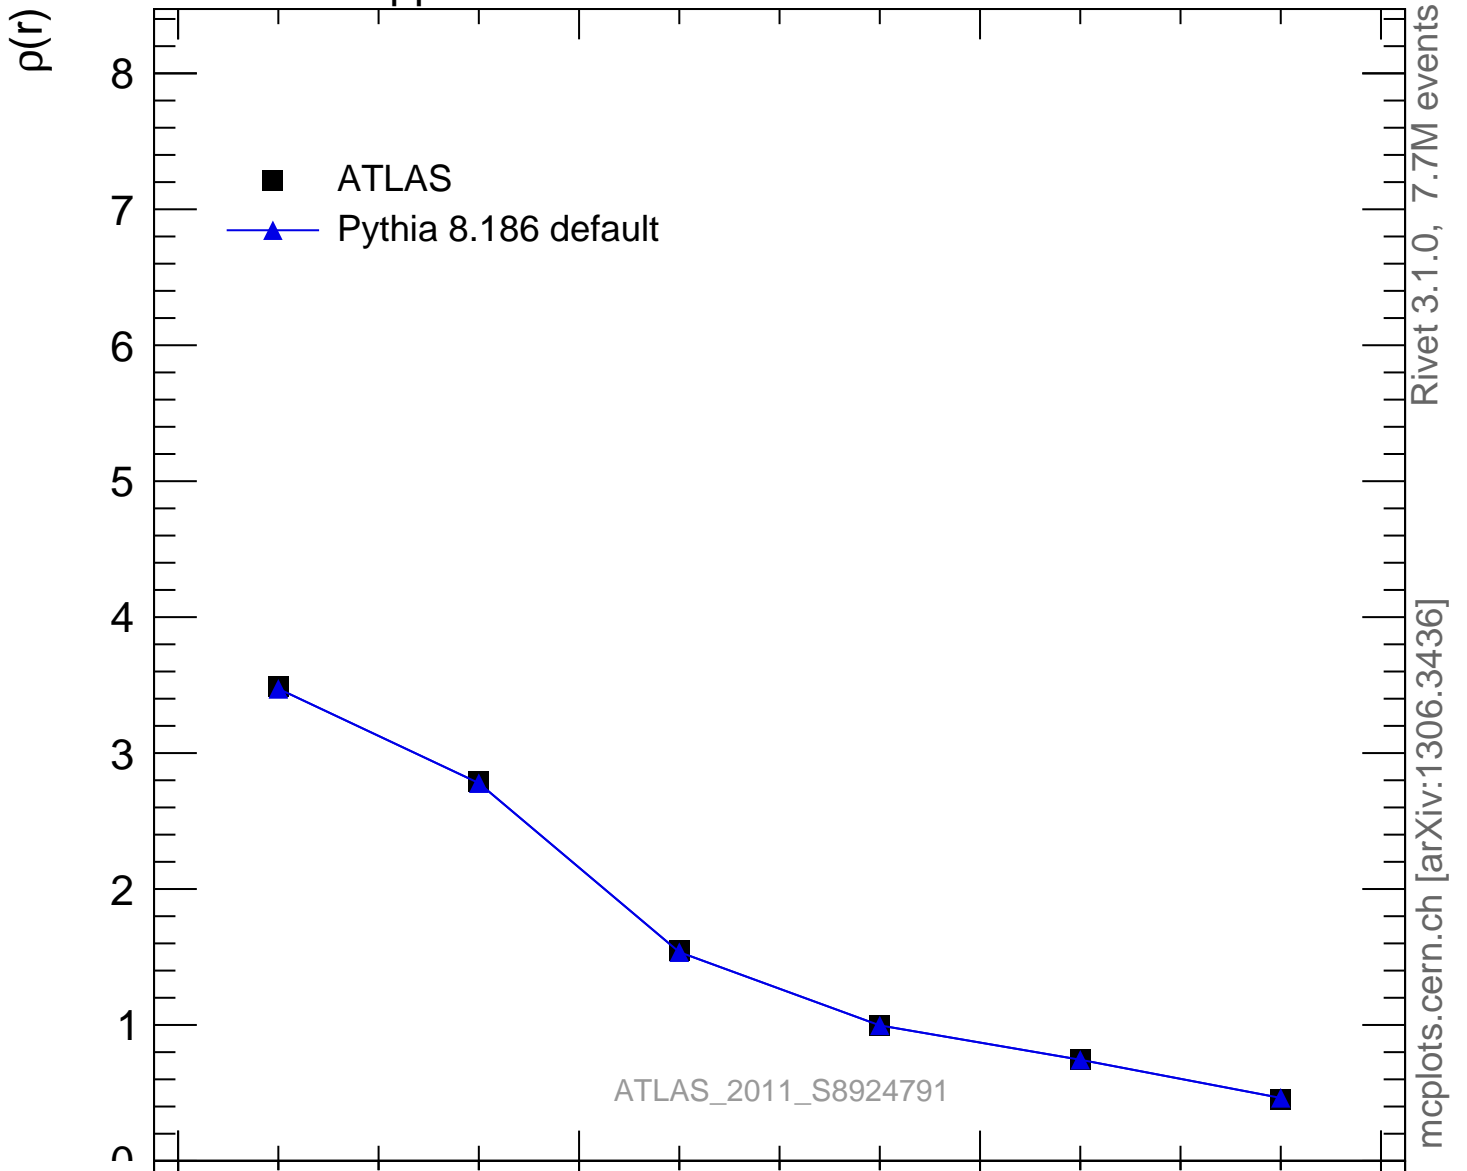

7000 GeV pp

Jets

ATLAS\_2011\_S8924791

Rivet 3.1.0, 7.7M events  
mcplots.cern.ch [arXiv:1306.3436]