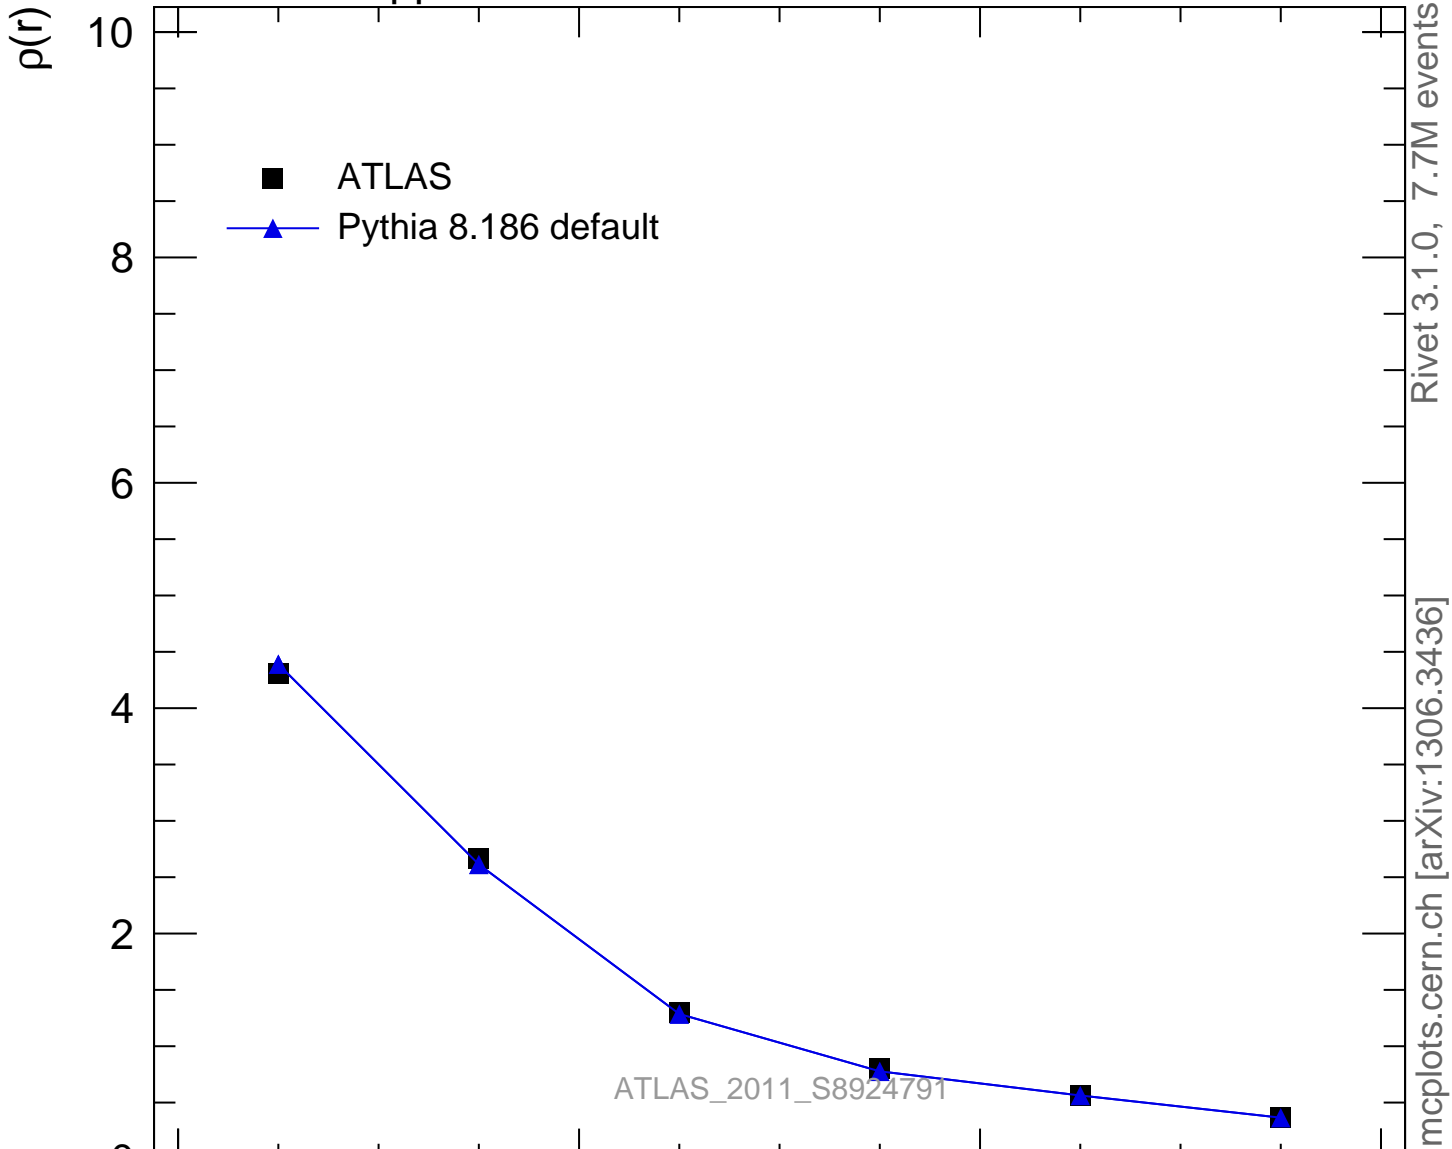

7000 GeV pp

Jets

ATLAS_2011_S8924791

Rivet 3.1.0, 7.7M events
mcplots.cern.ch [arXiv:1306.3436]