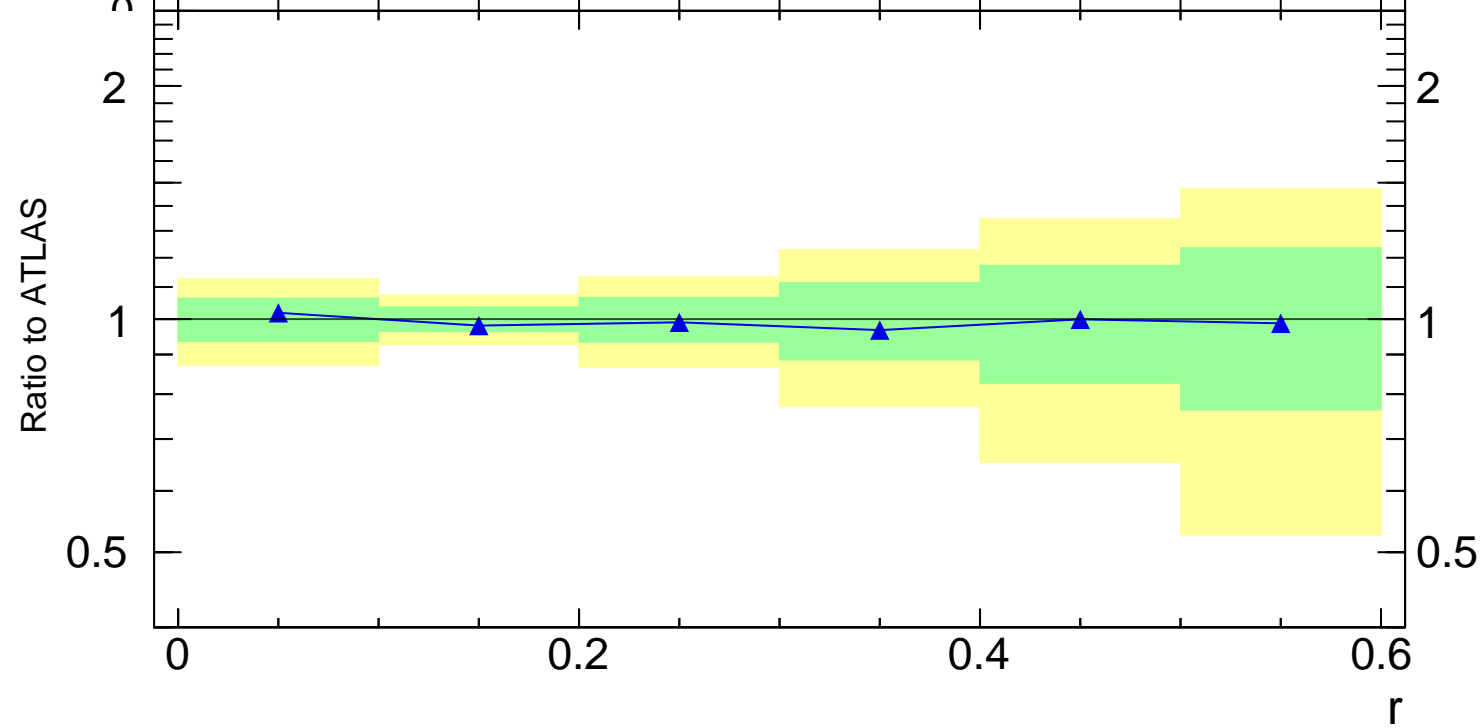

7000 GeV pp

Jets

ATLAS_2011_S8924791

Rivet 3.1.0, 7.7M events
mcplots.cern.ch [arXiv:1306.3436]