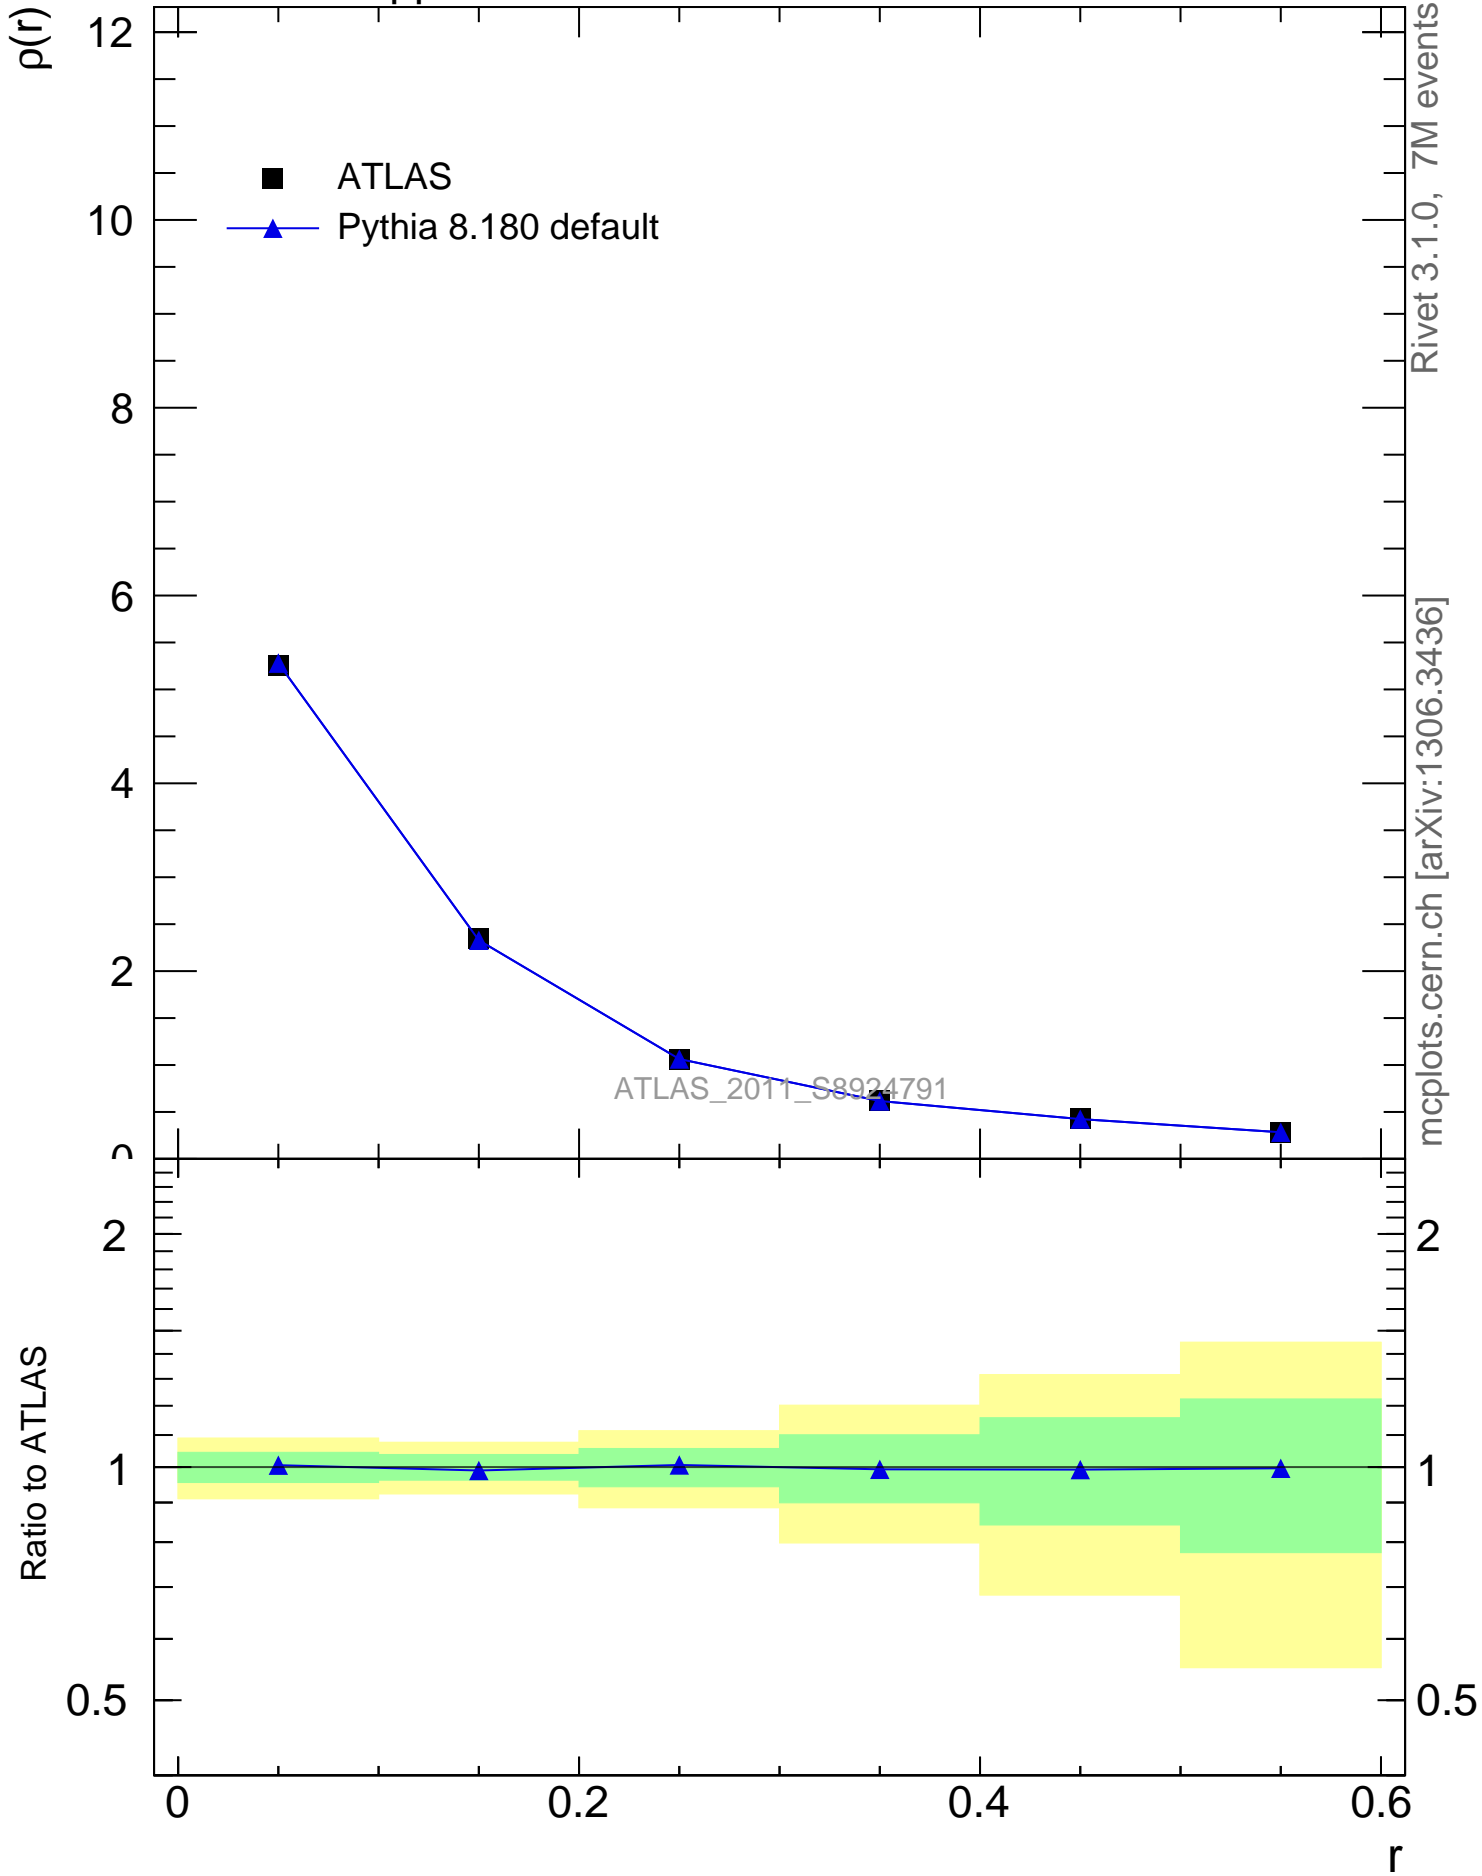

7000 GeV pp

Jets

Rivet 3.1.0, 7M events

mcplots.cern.ch [arXiv:1306.3436]

ATLAS_2011_S8924791