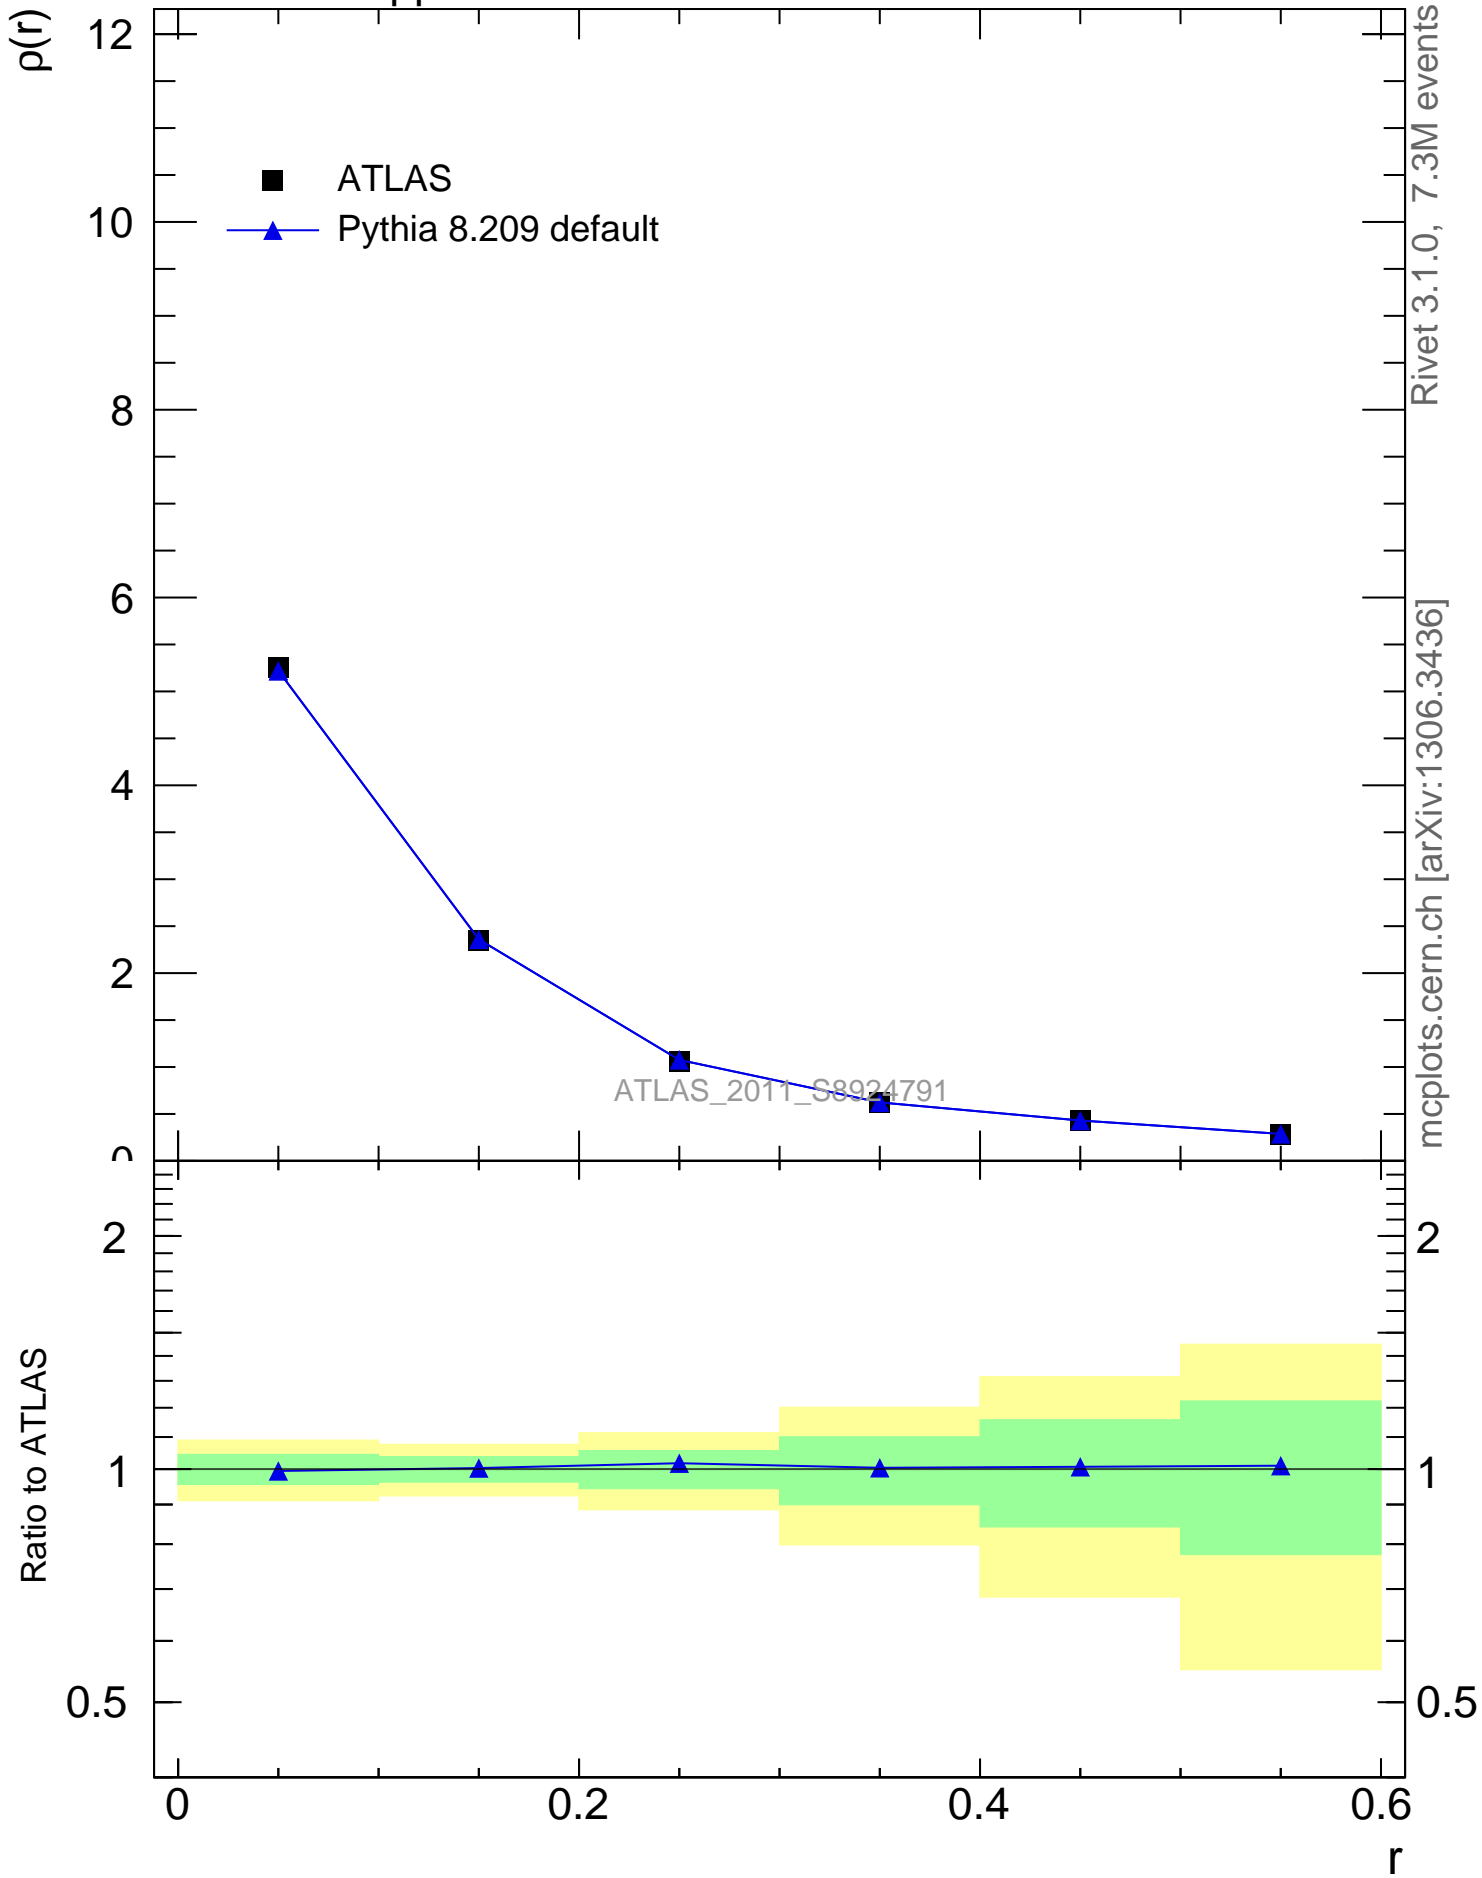

7000 GeV pp

Jets

Rivet 3.1.0, 7.3M events  
mcplots.cern.ch [arXiv:1306.3436]

ATLAS\_2011\_S8924791