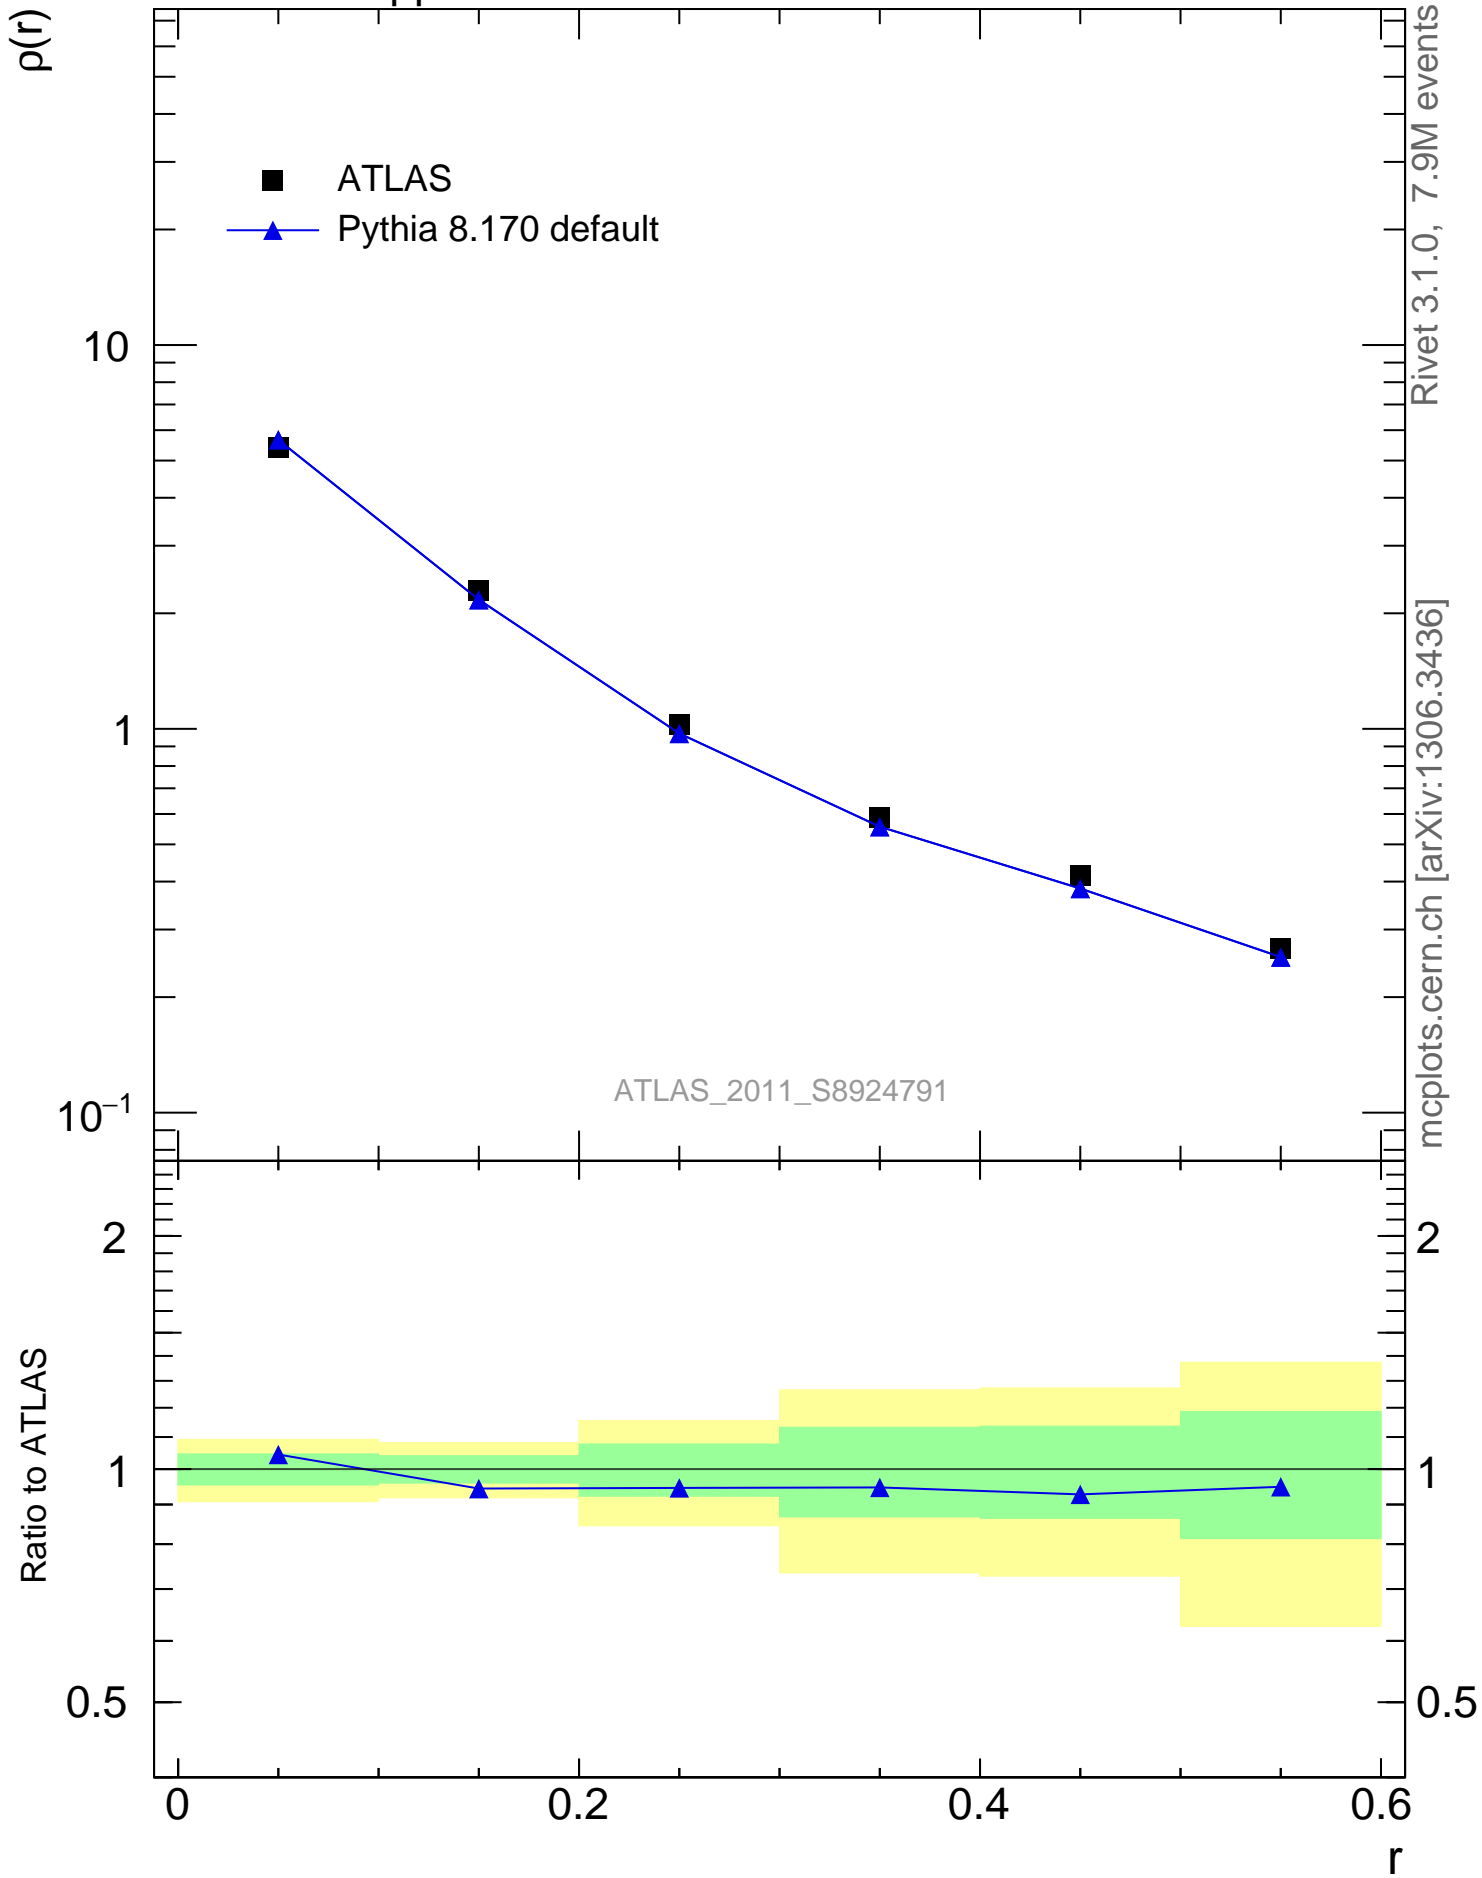

7000 GeV pp

Jets

■ ATLAS  
▲ Pythia 8.170 default

ATLAS\_2011\_S8924791

Rivet 3.1.0, 7.9M events  
mcplots.cern.ch [arXiv:1306.3436]