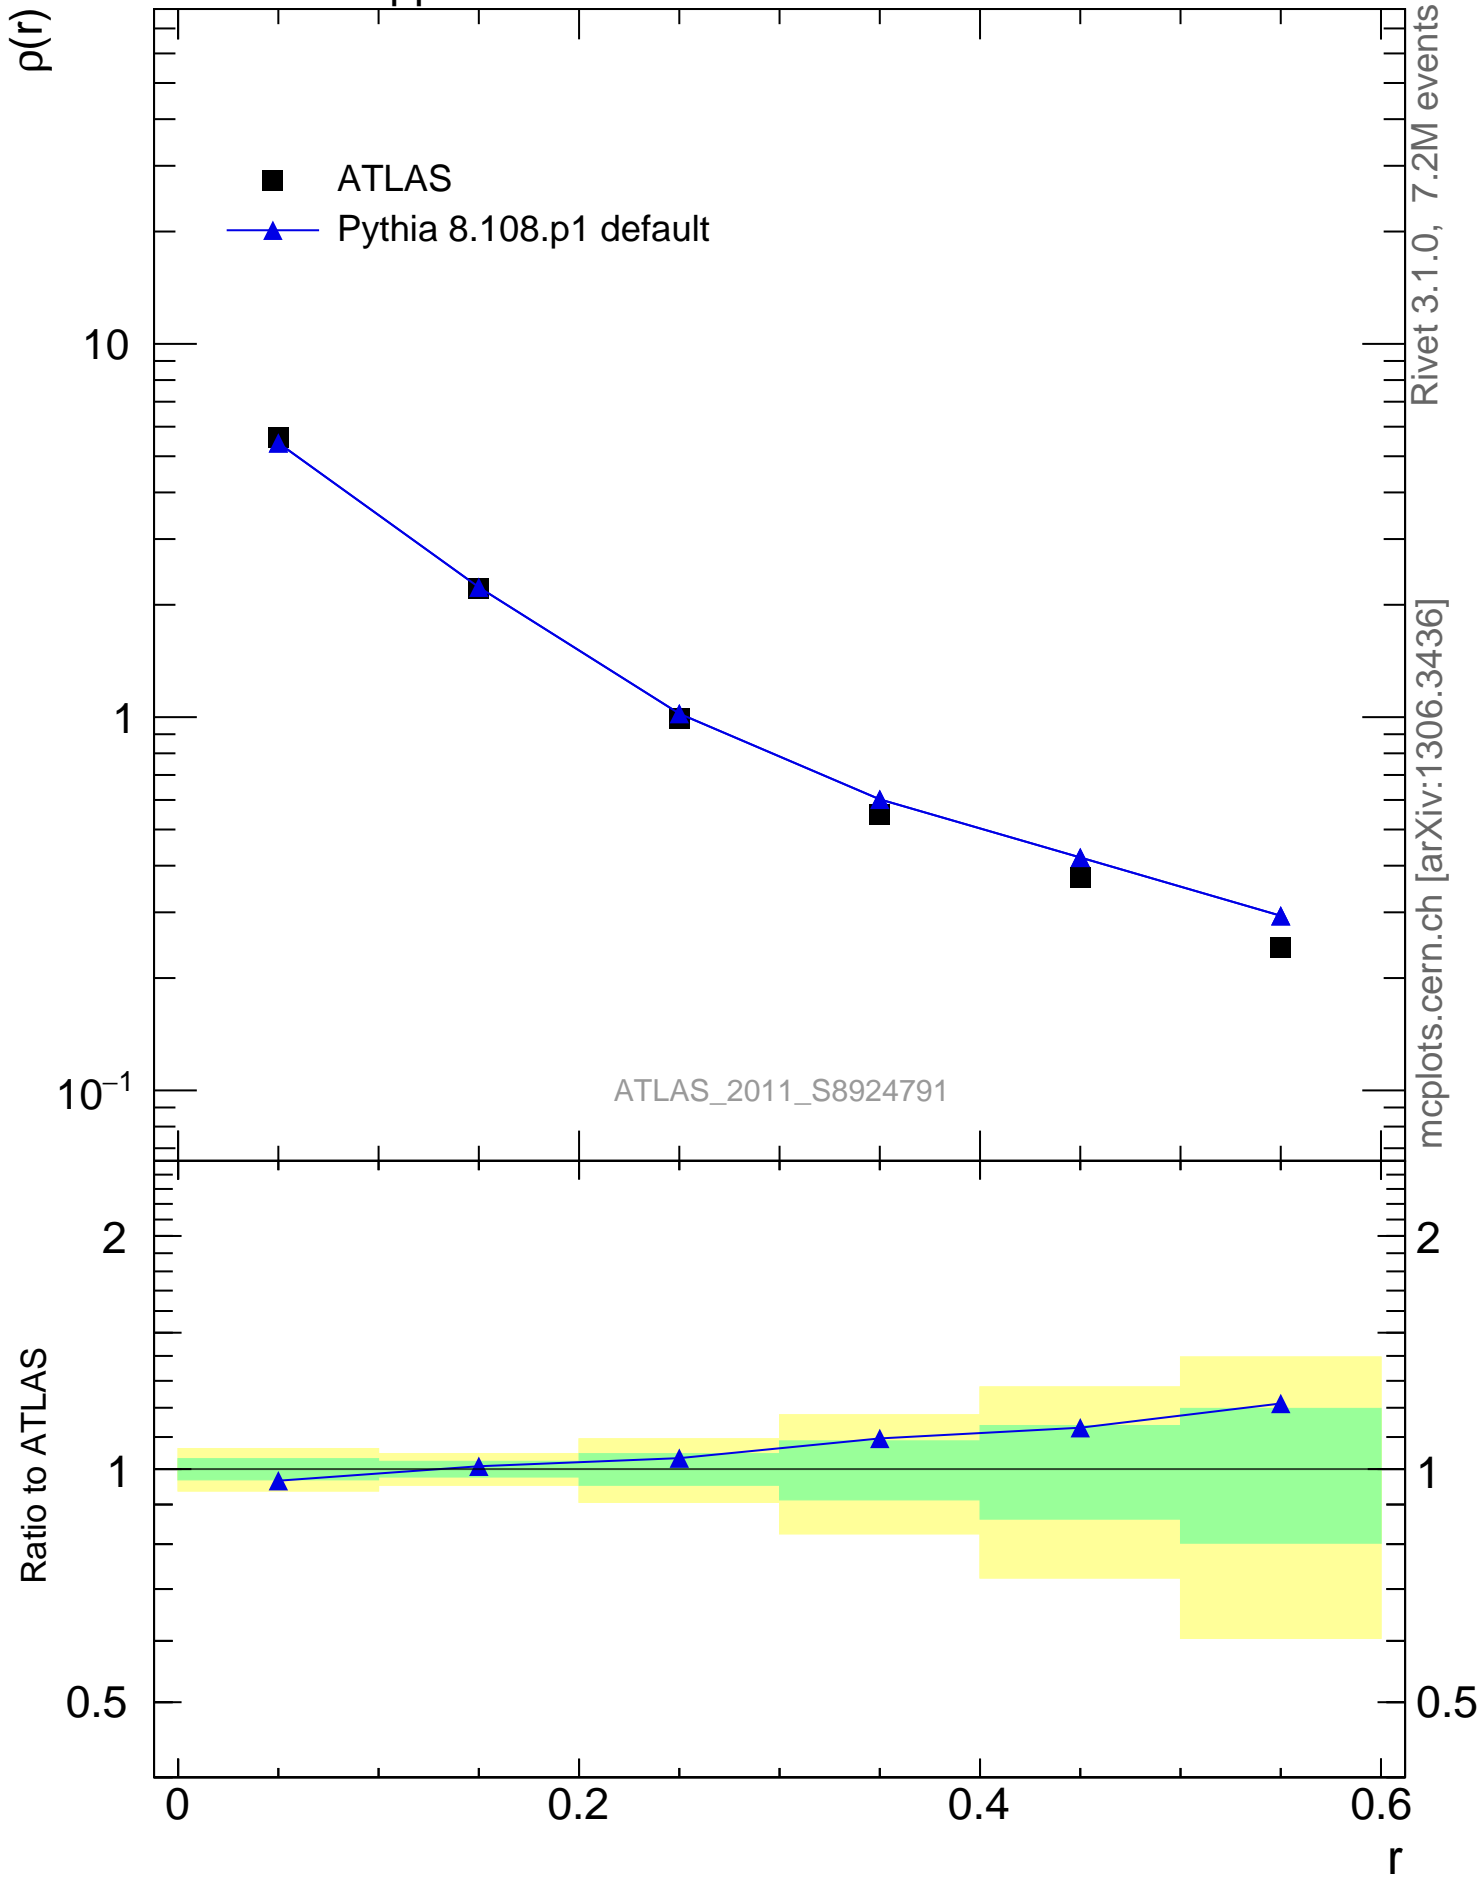

7000 GeV pp

Jets

■ ATLAS
▲ Pythia 8.108.p1 default

ATLAS_2011_S8924791

Rivet 3.1.0, 7.2M events
mcplots.cern.ch [arXiv:1306.3436]