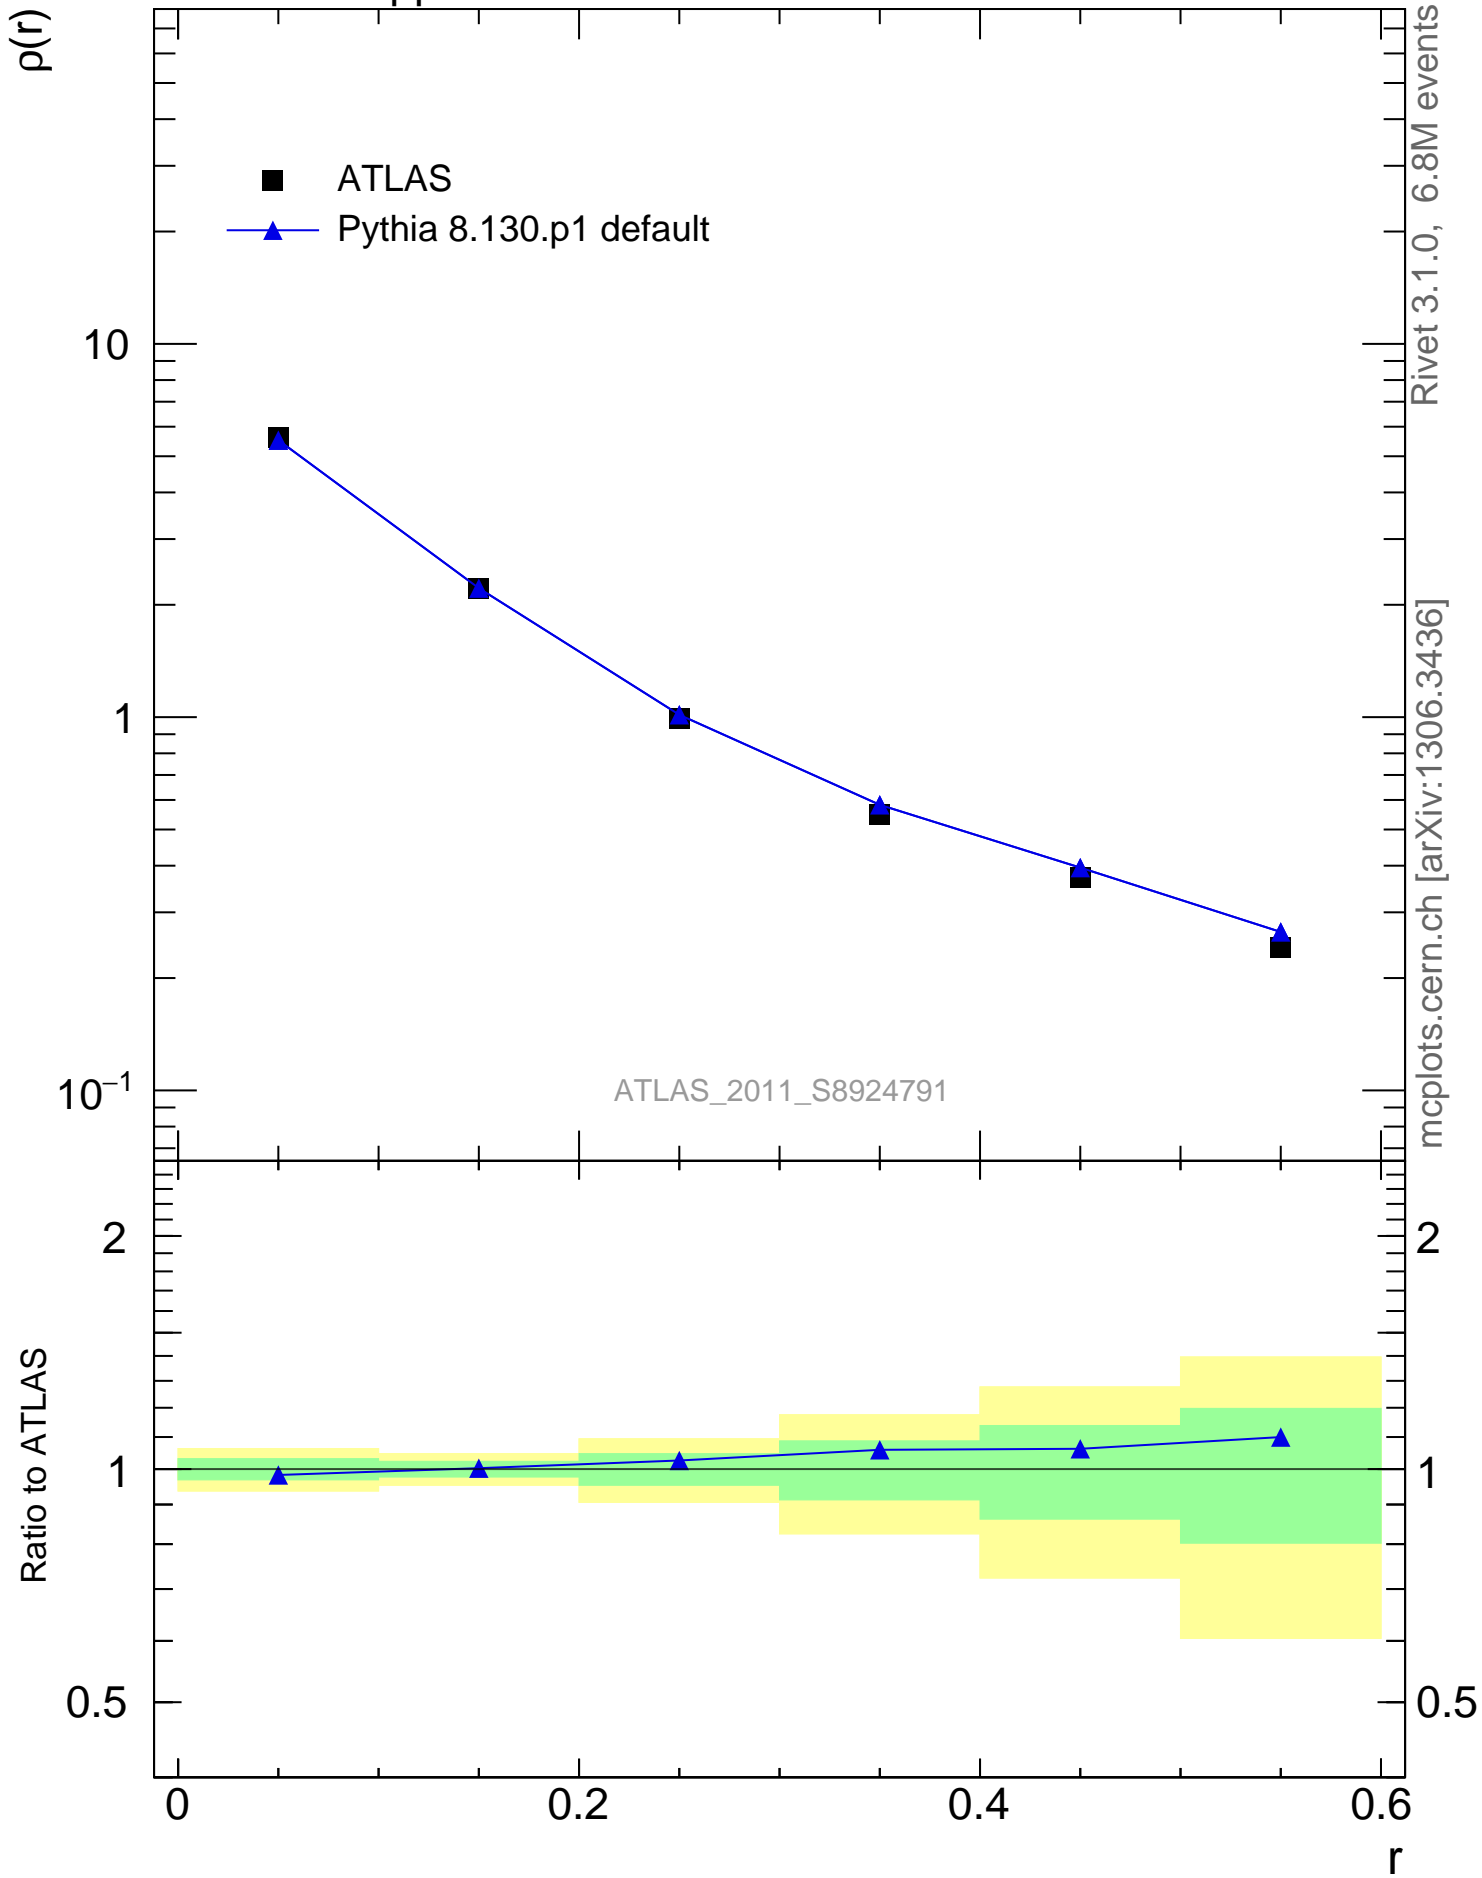

7000 GeV pp

Jets

■ ATLAS
▲ Pythia 8.130.p1 default

ATLAS_2011_S8924791

Rivet 3.1.0, 6.8M events
mcplots.cern.ch [arXiv:1306.3436]

Ratio to ATLAS

Ratio to ATLAS