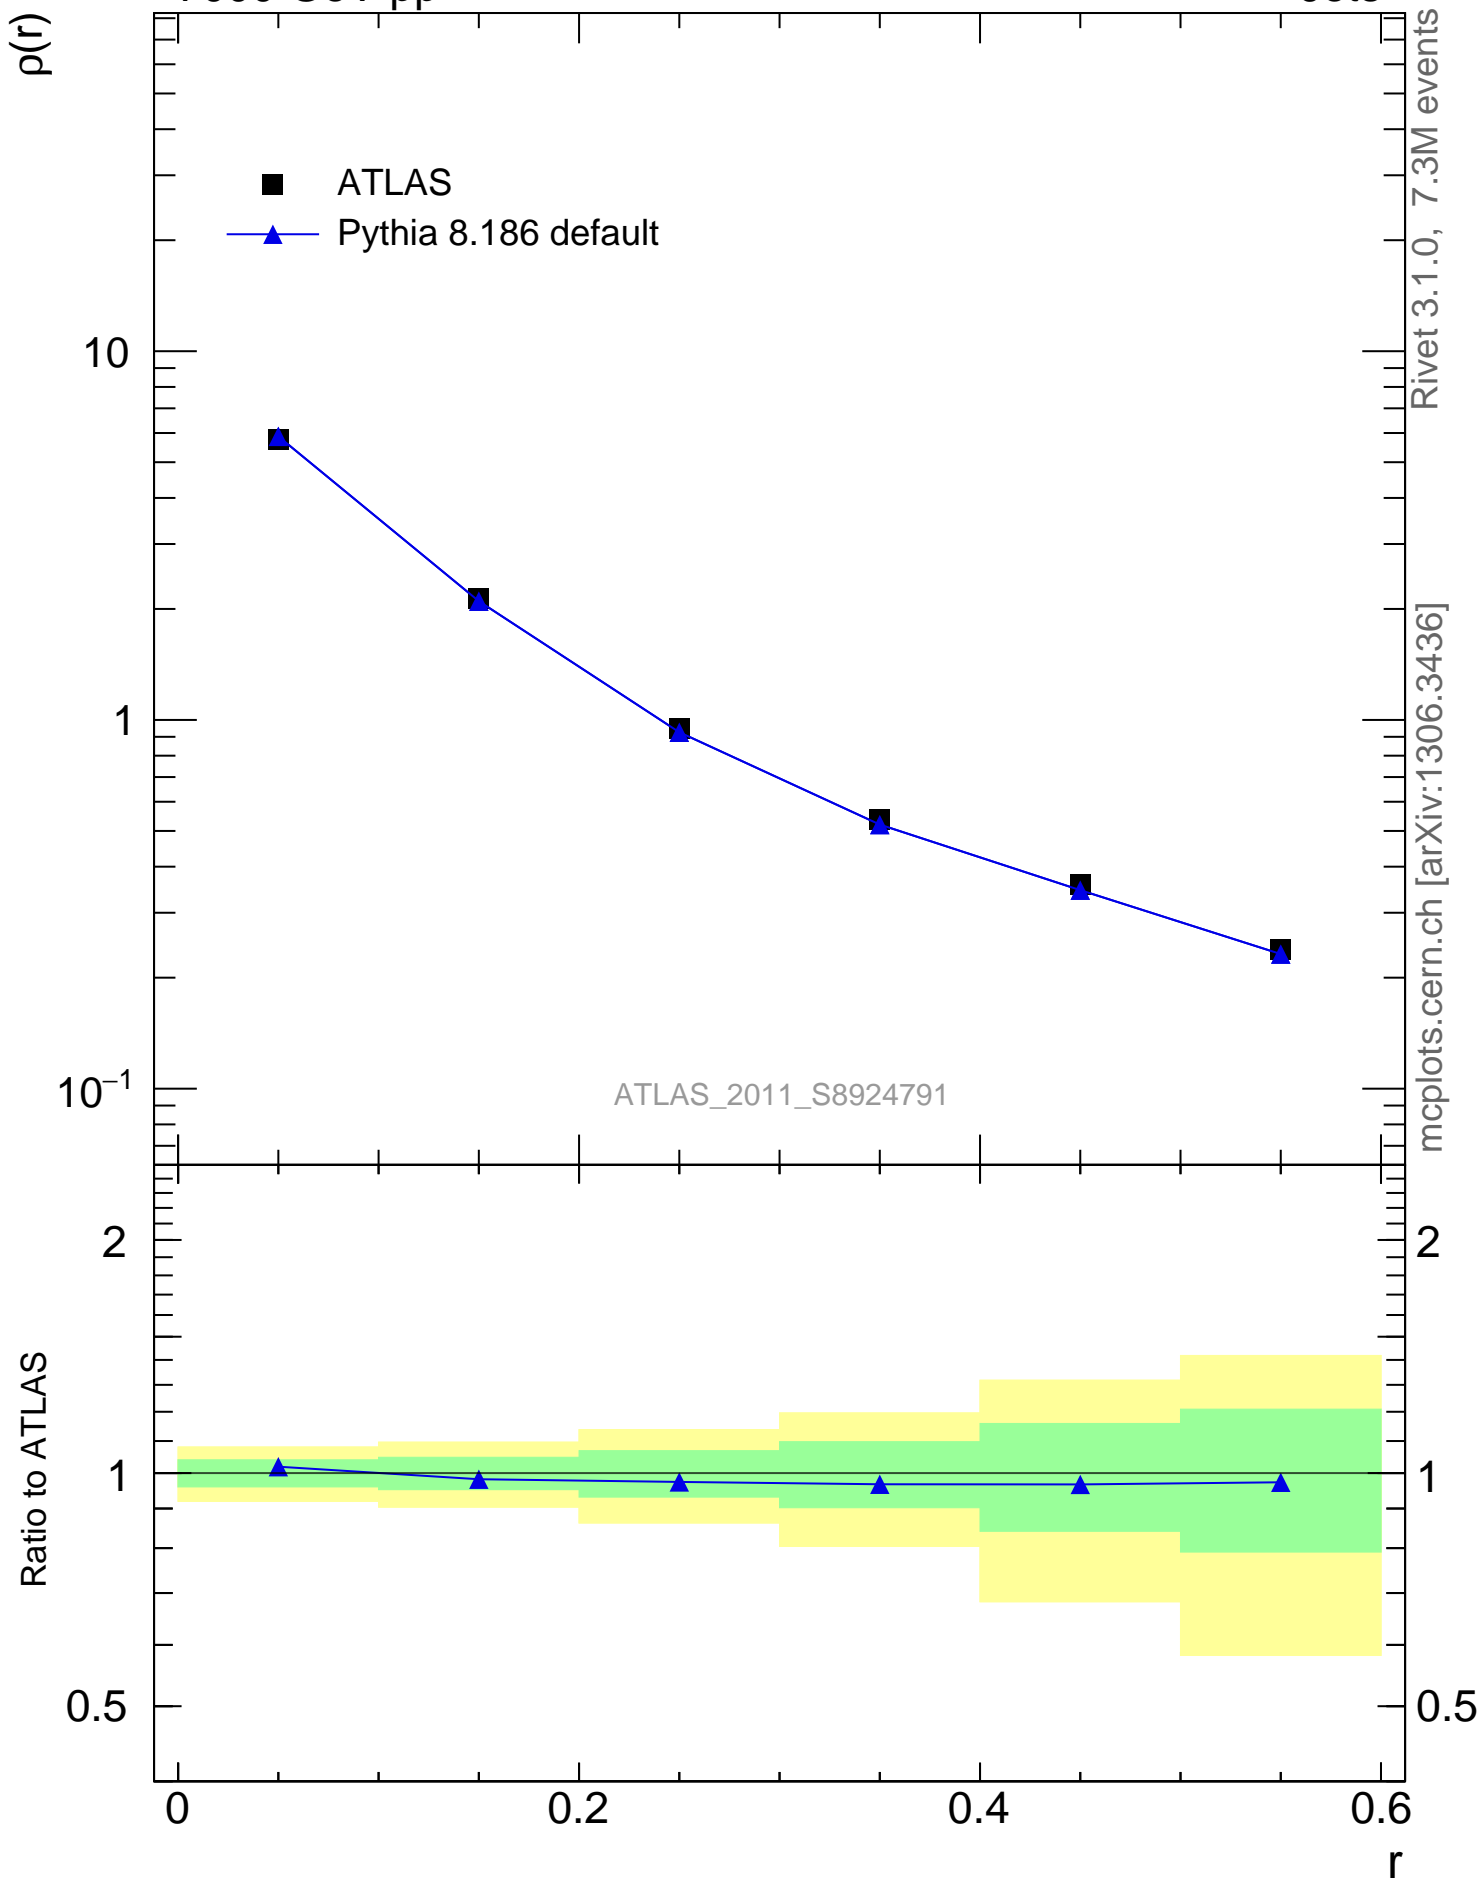

7000 GeV pp

Jets

■ ATLAS  
▲ Pythia 8.186 default

ATLAS\_2011\_S8924791

Rivet 3.1.0, 7.3M events  
mcplots.cern.ch [arXiv:1306.3436]