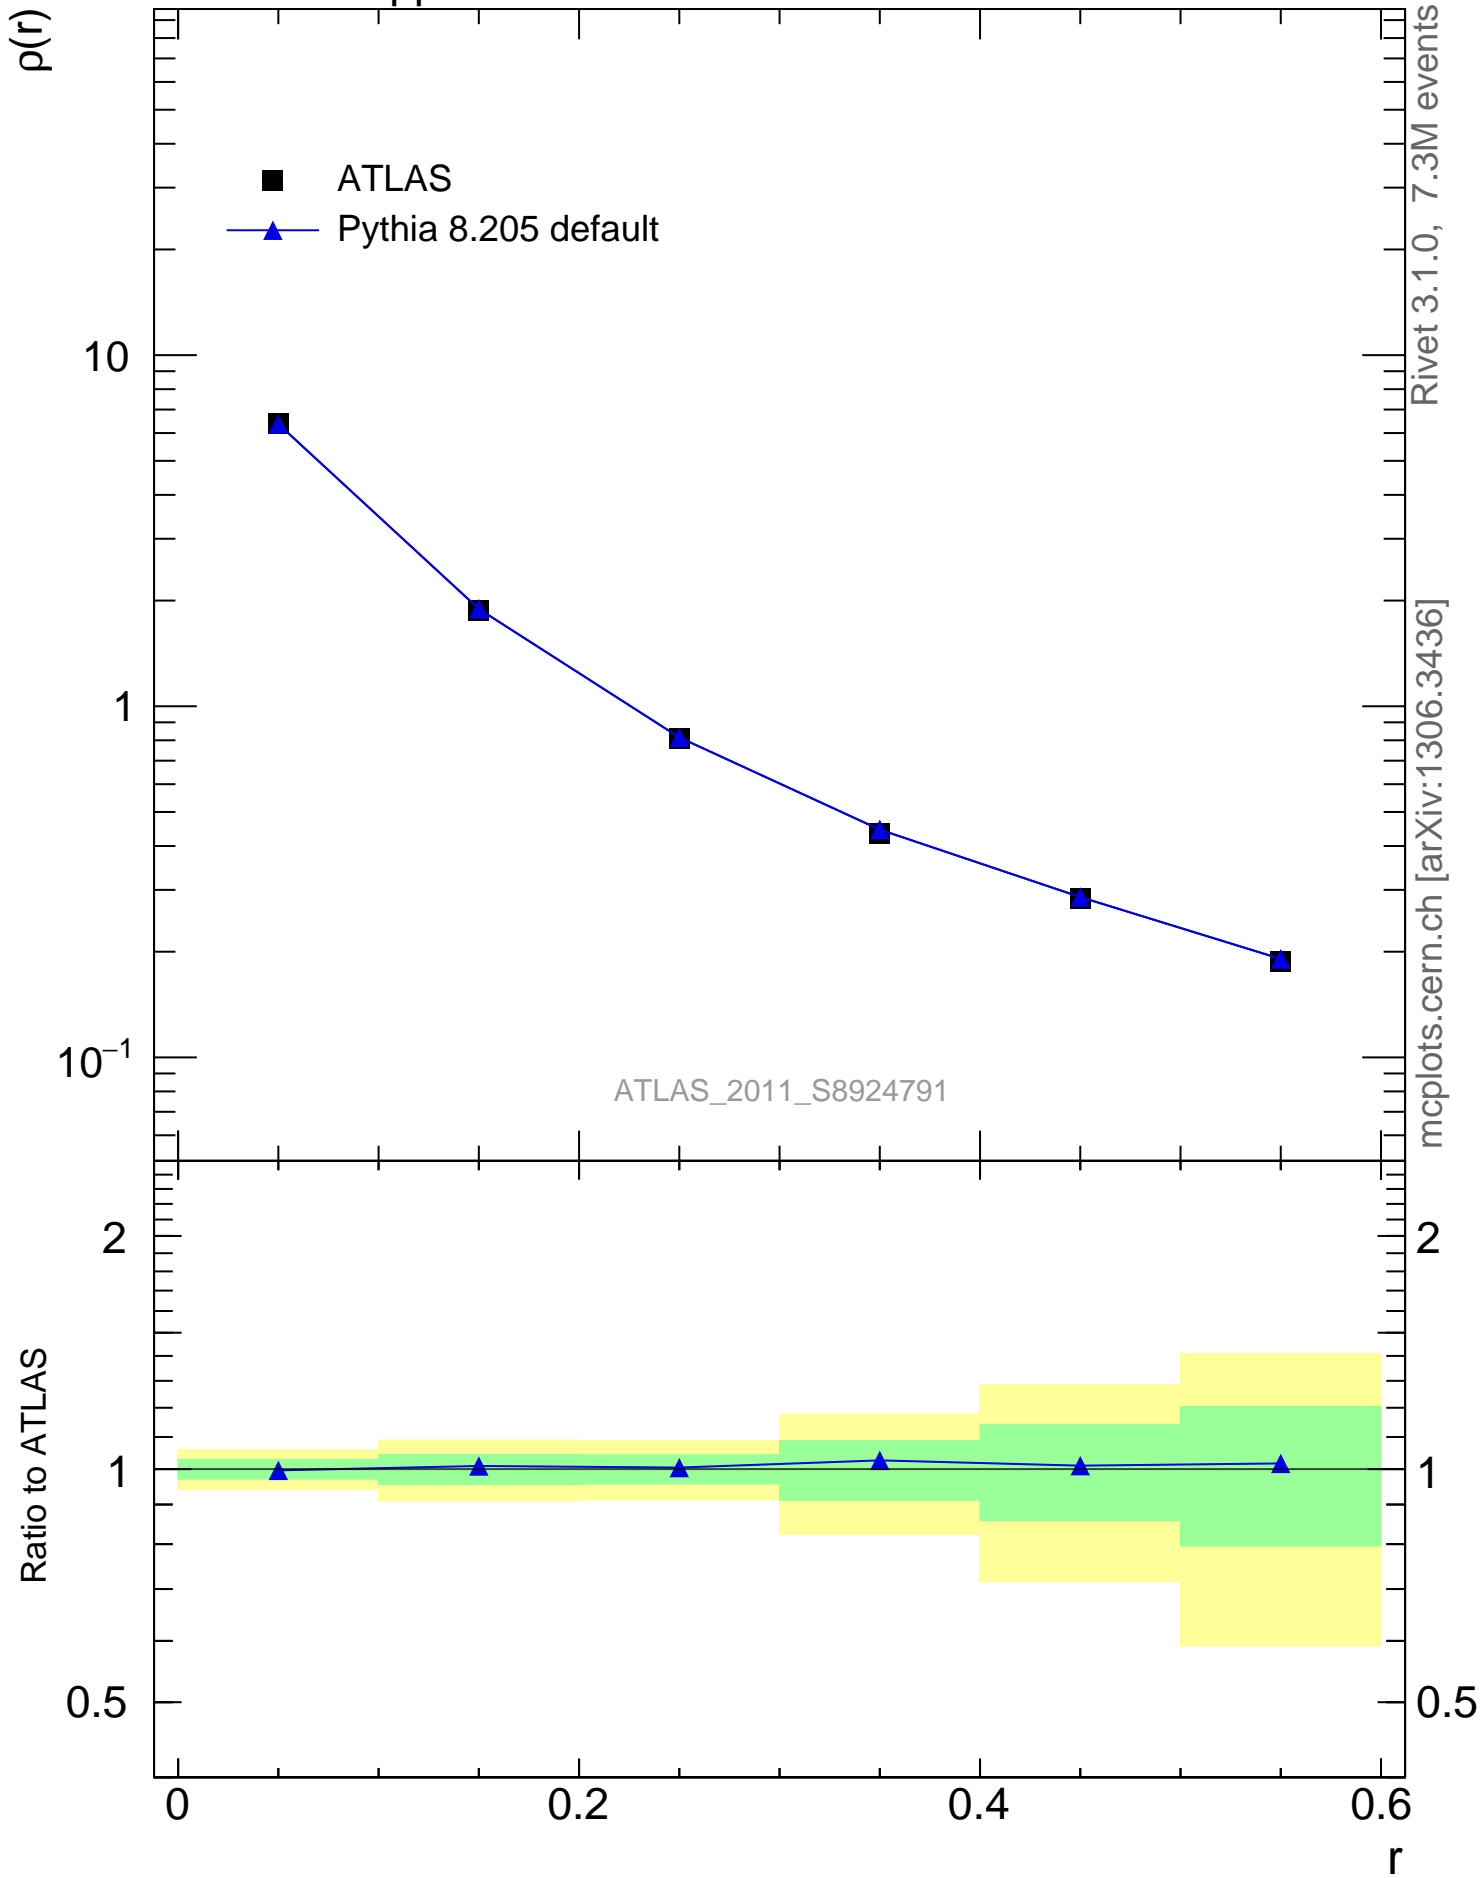

7000 GeV pp

Jets

Rivet 3.1.0, 7.3M events

mcplots.cern.ch [arXiv:1306.3436]

ATLAS_2011_S8924791