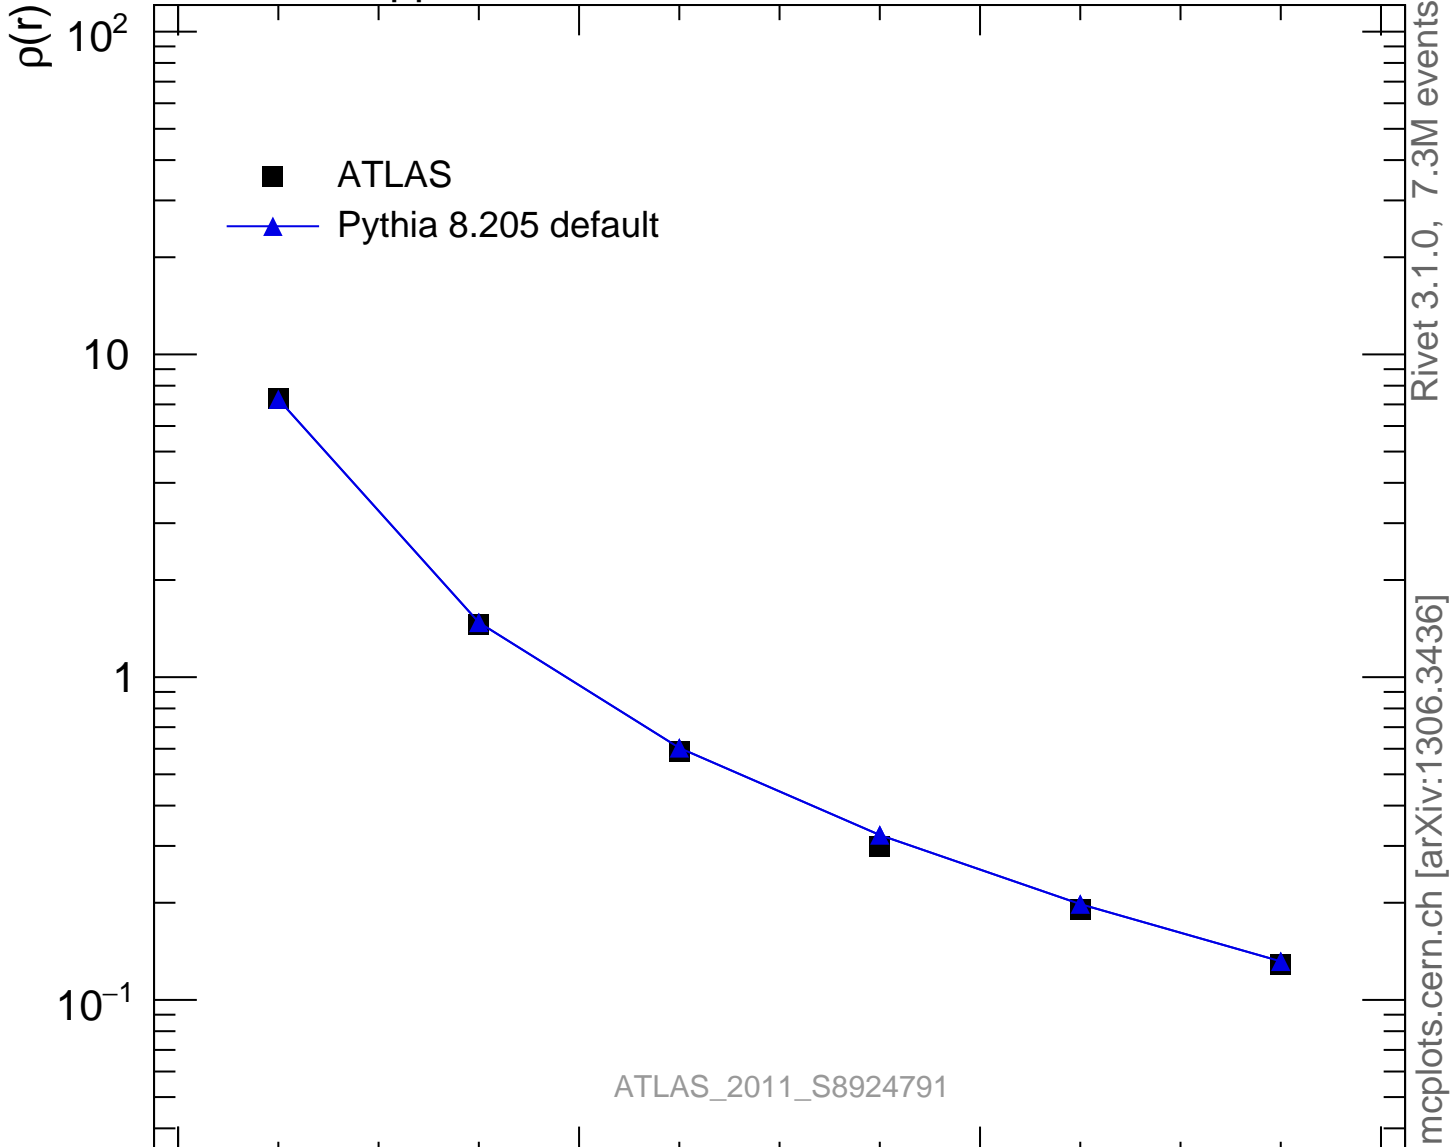

7000 GeV pp

Jets

ATLAS\_2011\_S8924791

Rivet 3.1.0, 7.3M events  
mcplots.cern.ch [arXiv:1306.3436]