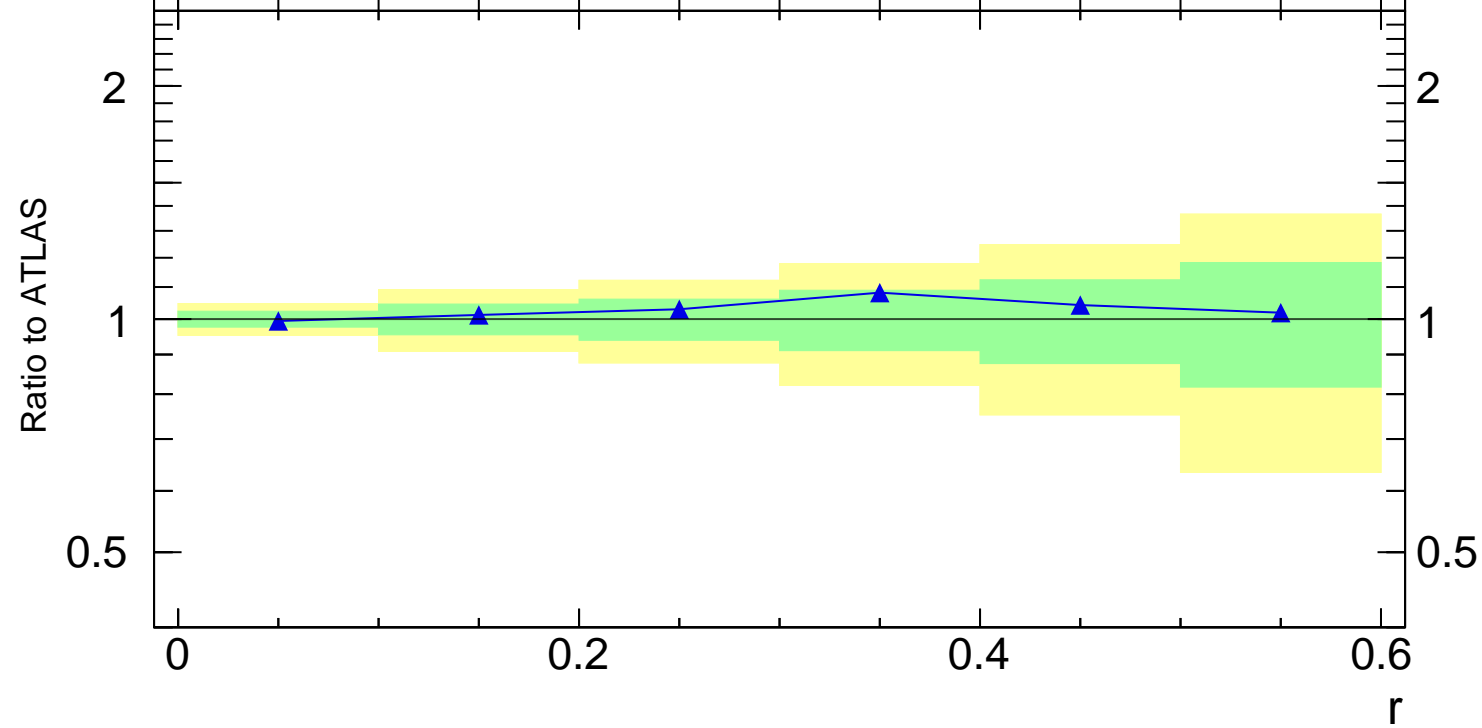

7000 GeV pp

Jets

ATLAS\_2011\_S8924791

Rivet 3.1.0, 7.3M events  
mcplots.cern.ch [arXiv:1306.3436]