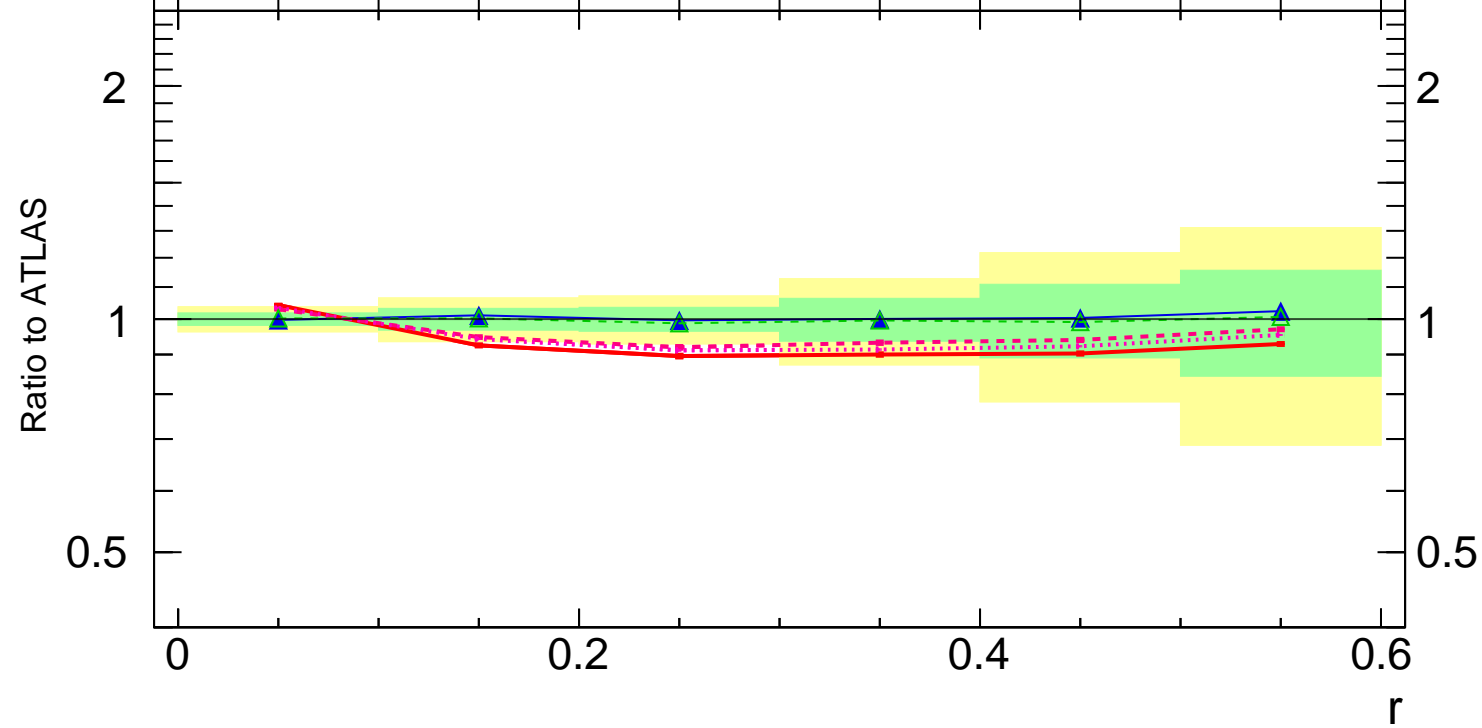

7000 GeV pp

Jets

Rivet 3.1.0, ≥ 7.2M events

mcplots.cern.ch [arXiv:1306.3436]

2

1

0.5

r