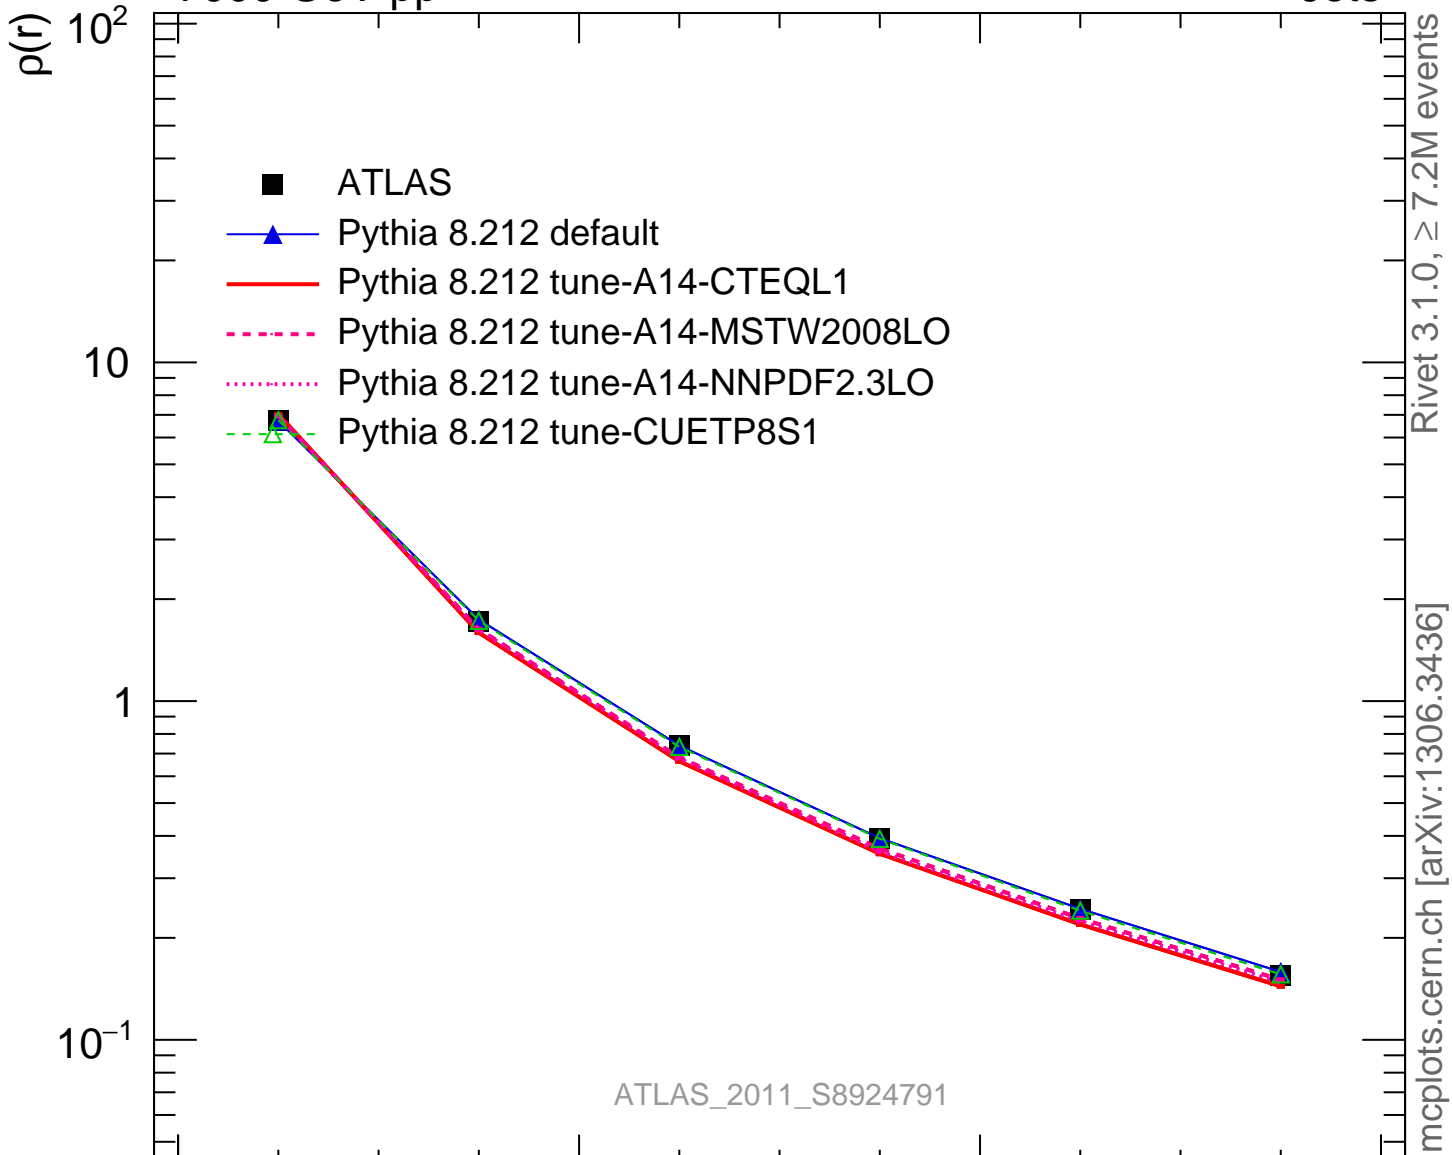

7000 GeV pp

Jets

Rivet 3.1.0, ≥ 7.2M events

mcplots.cern.ch [arXiv:1306.3436]

2

1

0.5

r