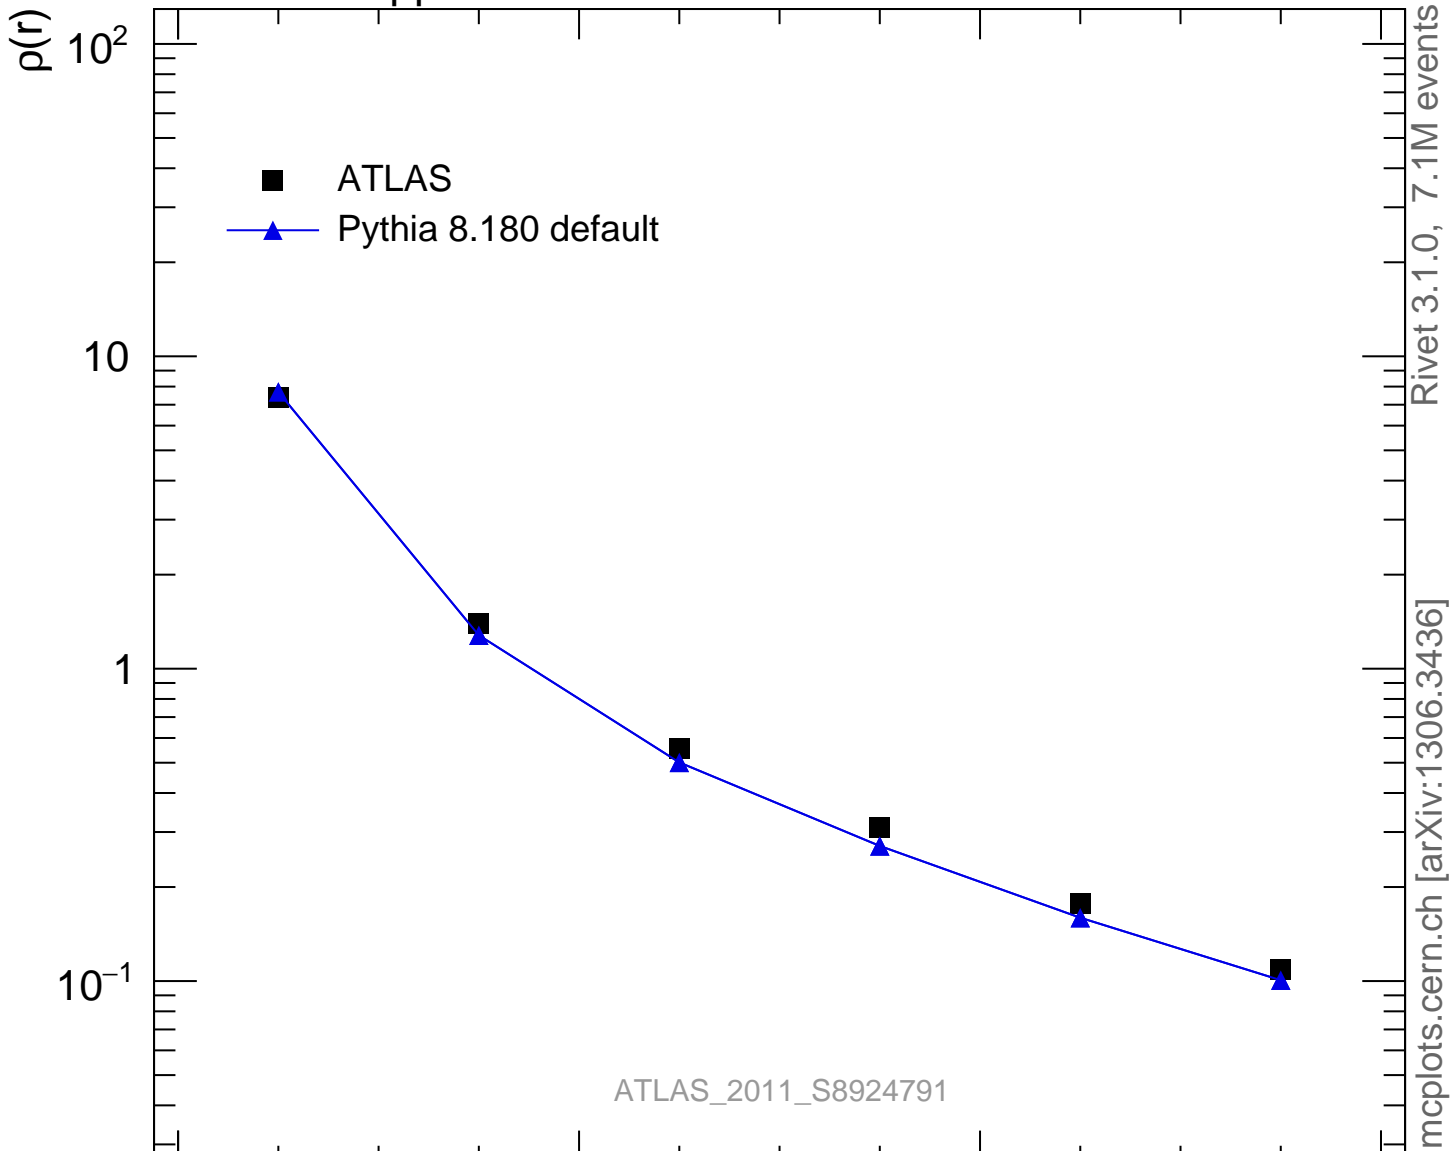

7000 GeV pp

Jets

ATLAS_2011_S8924791

Rivet 3.1.0, 7.1M events
mcplots.cern.ch [arXiv:1306.3436]