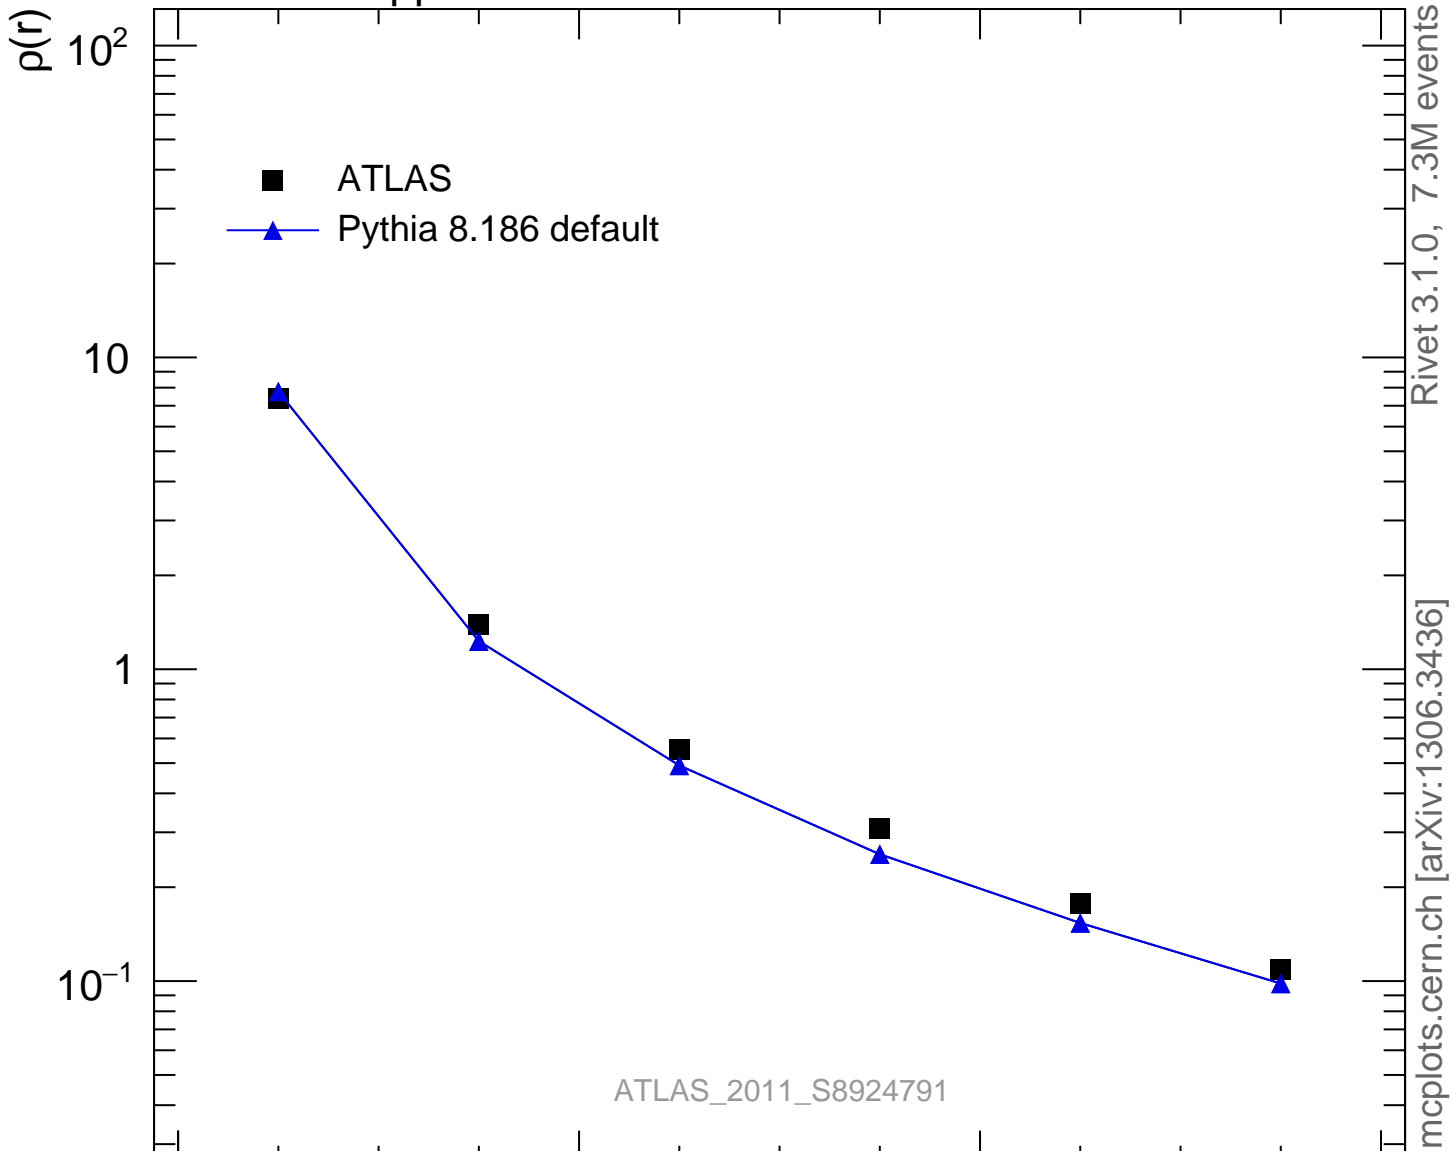

7000 GeV pp

Jets

ATLAS_2011_S8924791

Rivet 3.1.0, 7.3M events
mcplots.cern.ch [arXiv:1306.3436]