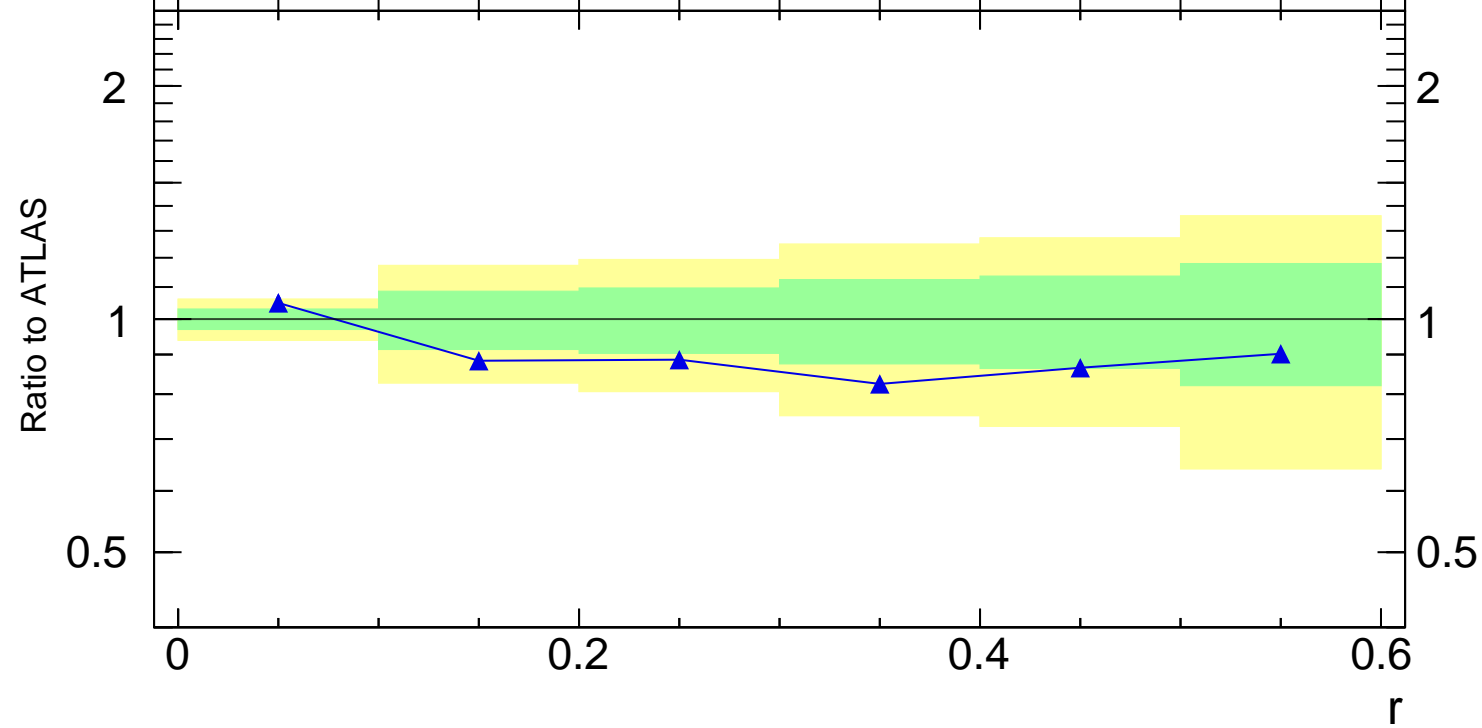

7000 GeV pp

Jets

ATLAS_2011_S8924791

Rivet 3.1.0, 7.3M events
mcplots.cern.ch [arXiv:1306.3436]