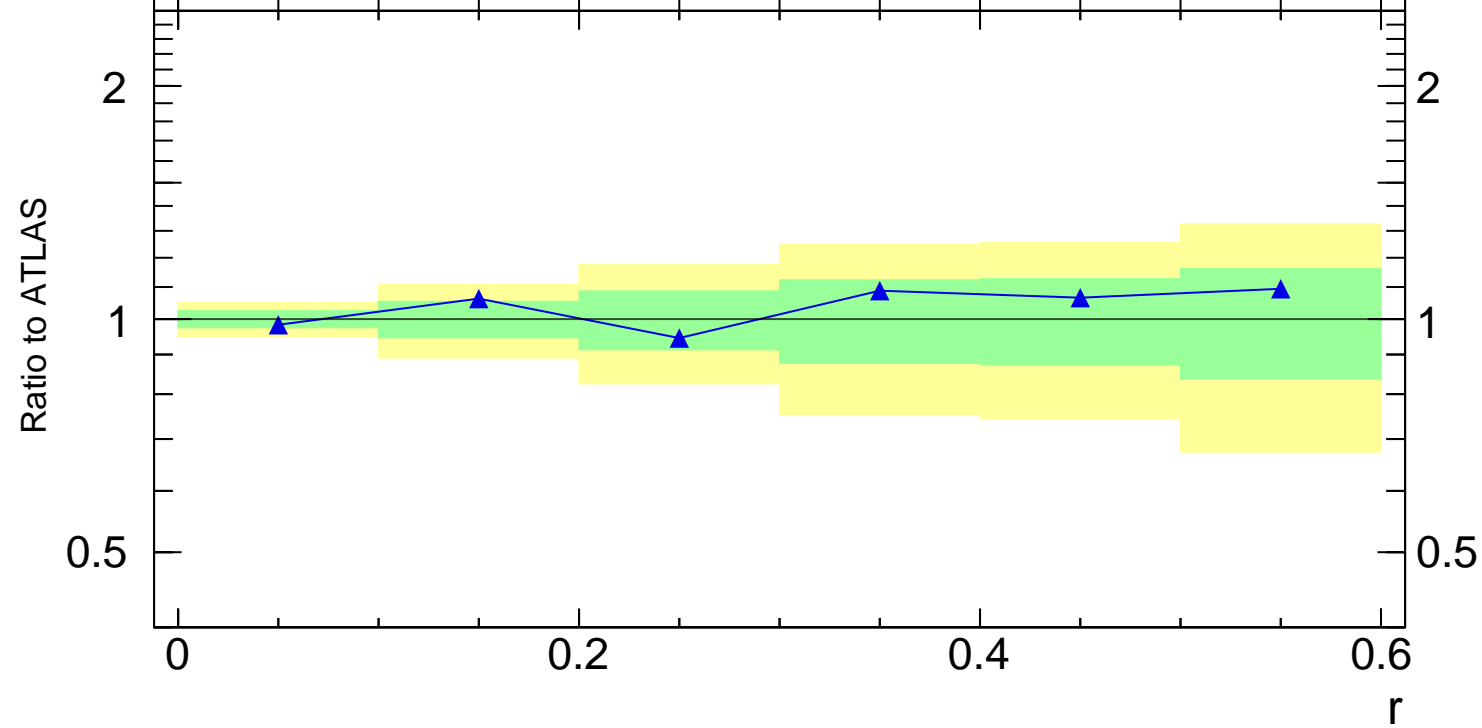

7000 GeV pp

Jets

ATLAS_2011_S8924791

Rivet 3.1.0, 6.9M events
mcplots.cern.ch [arXiv:1306.3436]