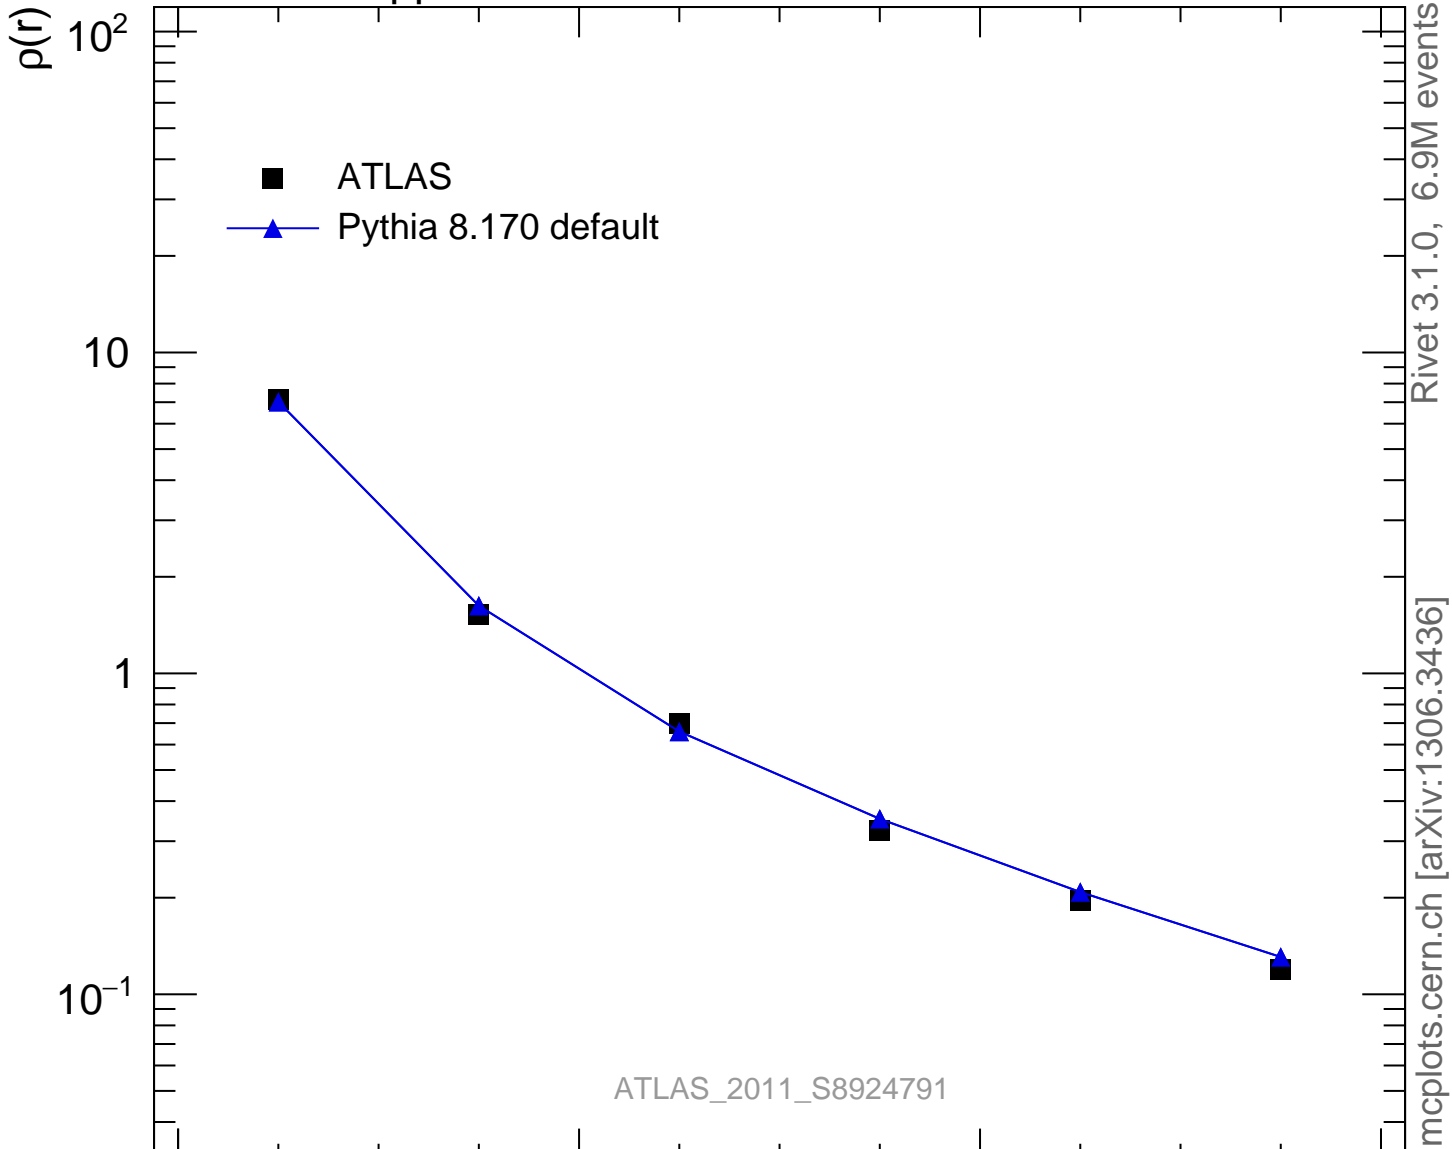

7000 GeV pp

Jets

ATLAS_2011_S8924791

Rivet 3.1.0, 6.9M events
mcplots.cern.ch [arXiv:1306.3436]