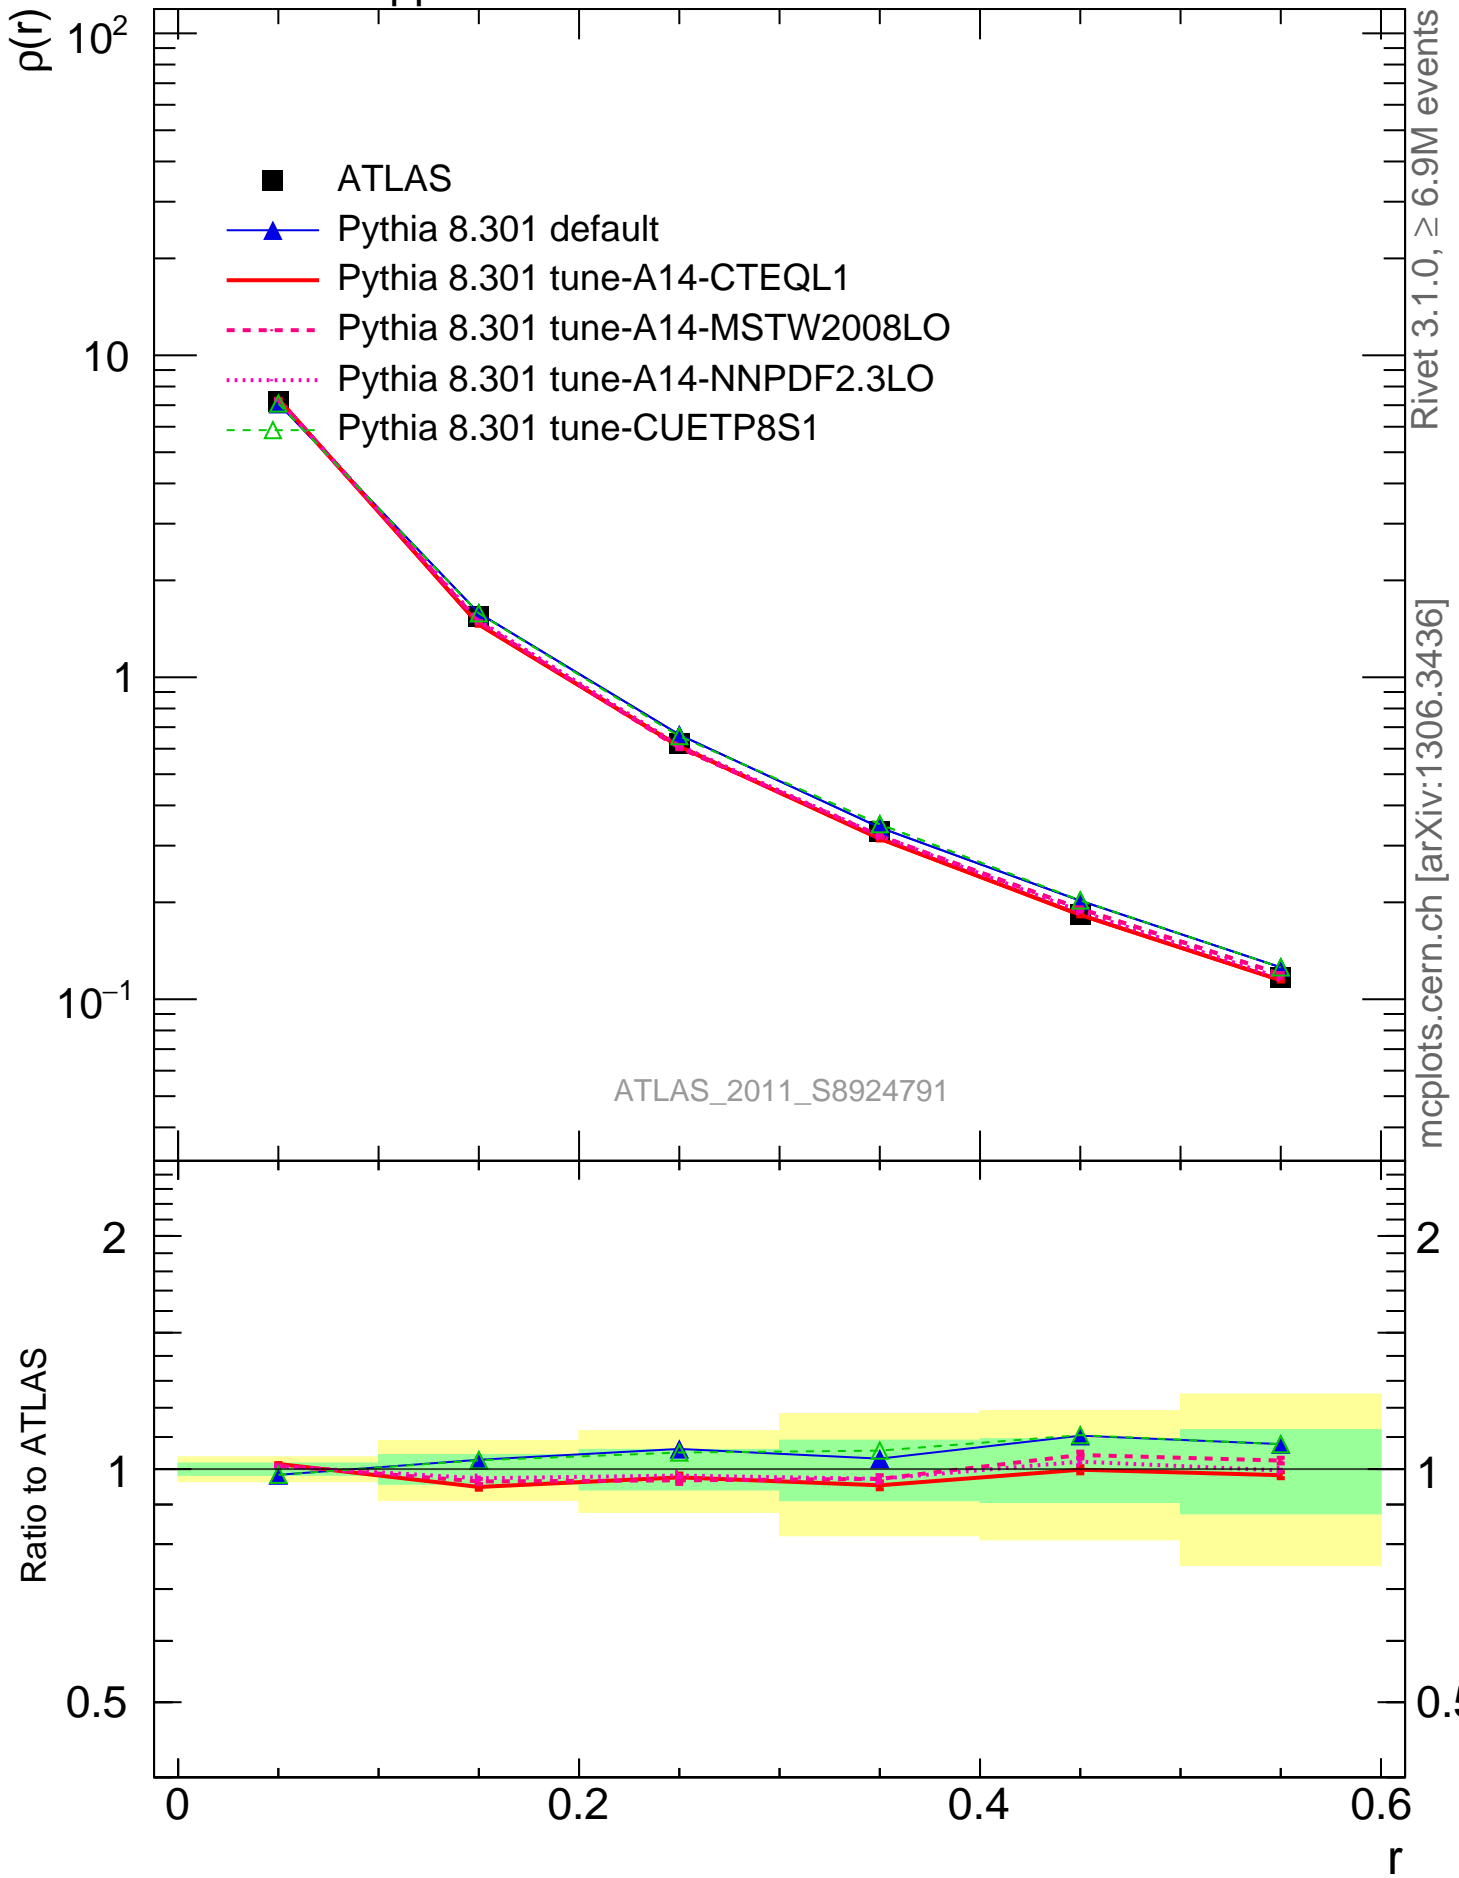

7000 GeV pp

Jets

ATLAS_2011_S8924791

Rivet 3.1.0, ≥ 6.9M events
mcplots.cern.ch [arXiv:1306.3436]