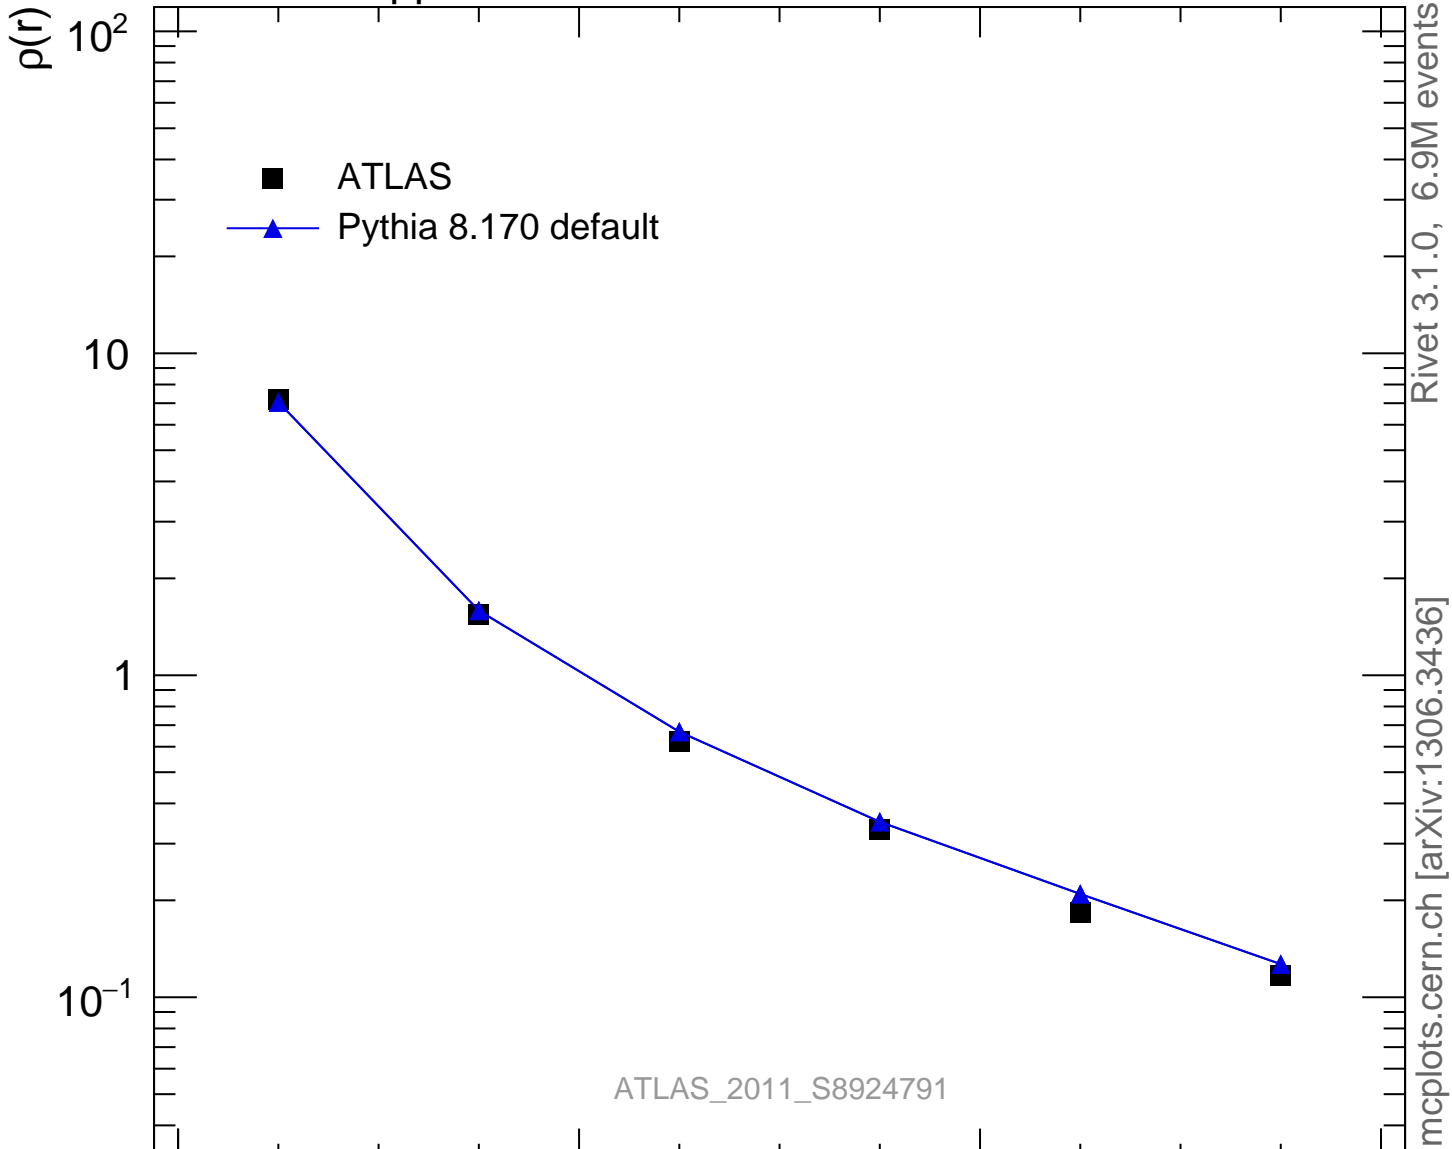

7000 GeV pp

Jets

ATLAS\_2011\_S8924791

Rivet 3.1.0, 6.9M events  
mcplots.cern.ch [arXiv:1306.3436]