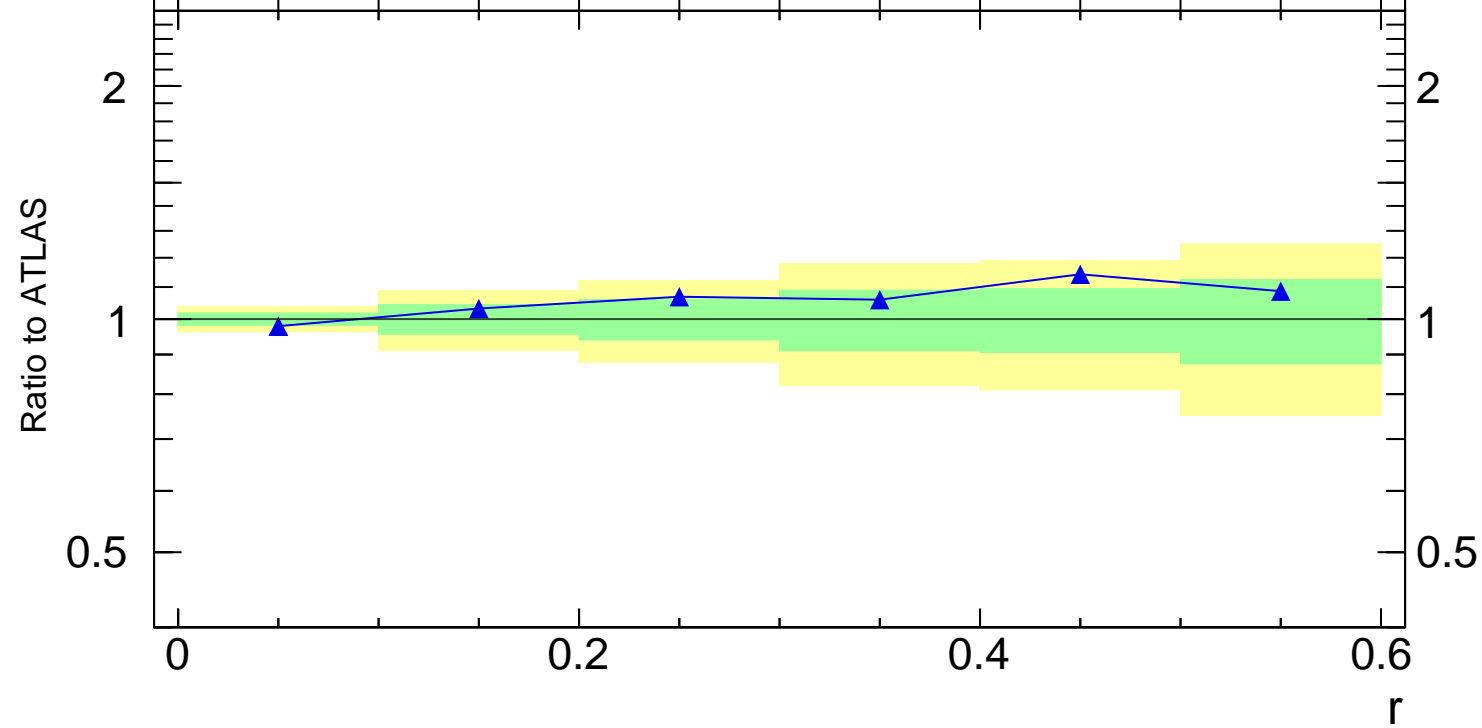

7000 GeV pp

Jets

ATLAS\_2011\_S8924791

Rivet 3.1.0, 6.9M events  
mcplots.cern.ch [arXiv:1306.3436]