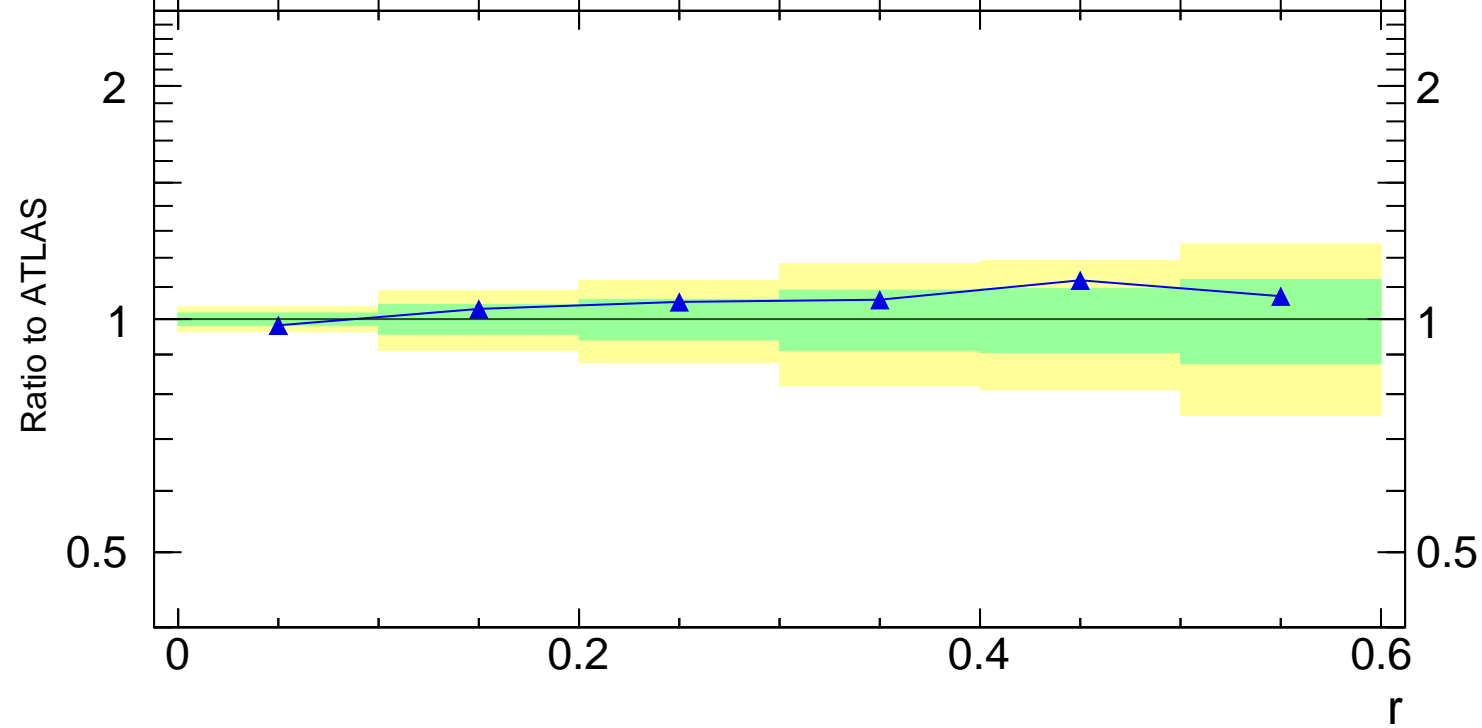

7000 GeV pp

Jets

ATLAS\_2011\_S8924791

Rivet 3.1.0, 7.3M events  
mcplots.cern.ch [arXiv:1306.3436]