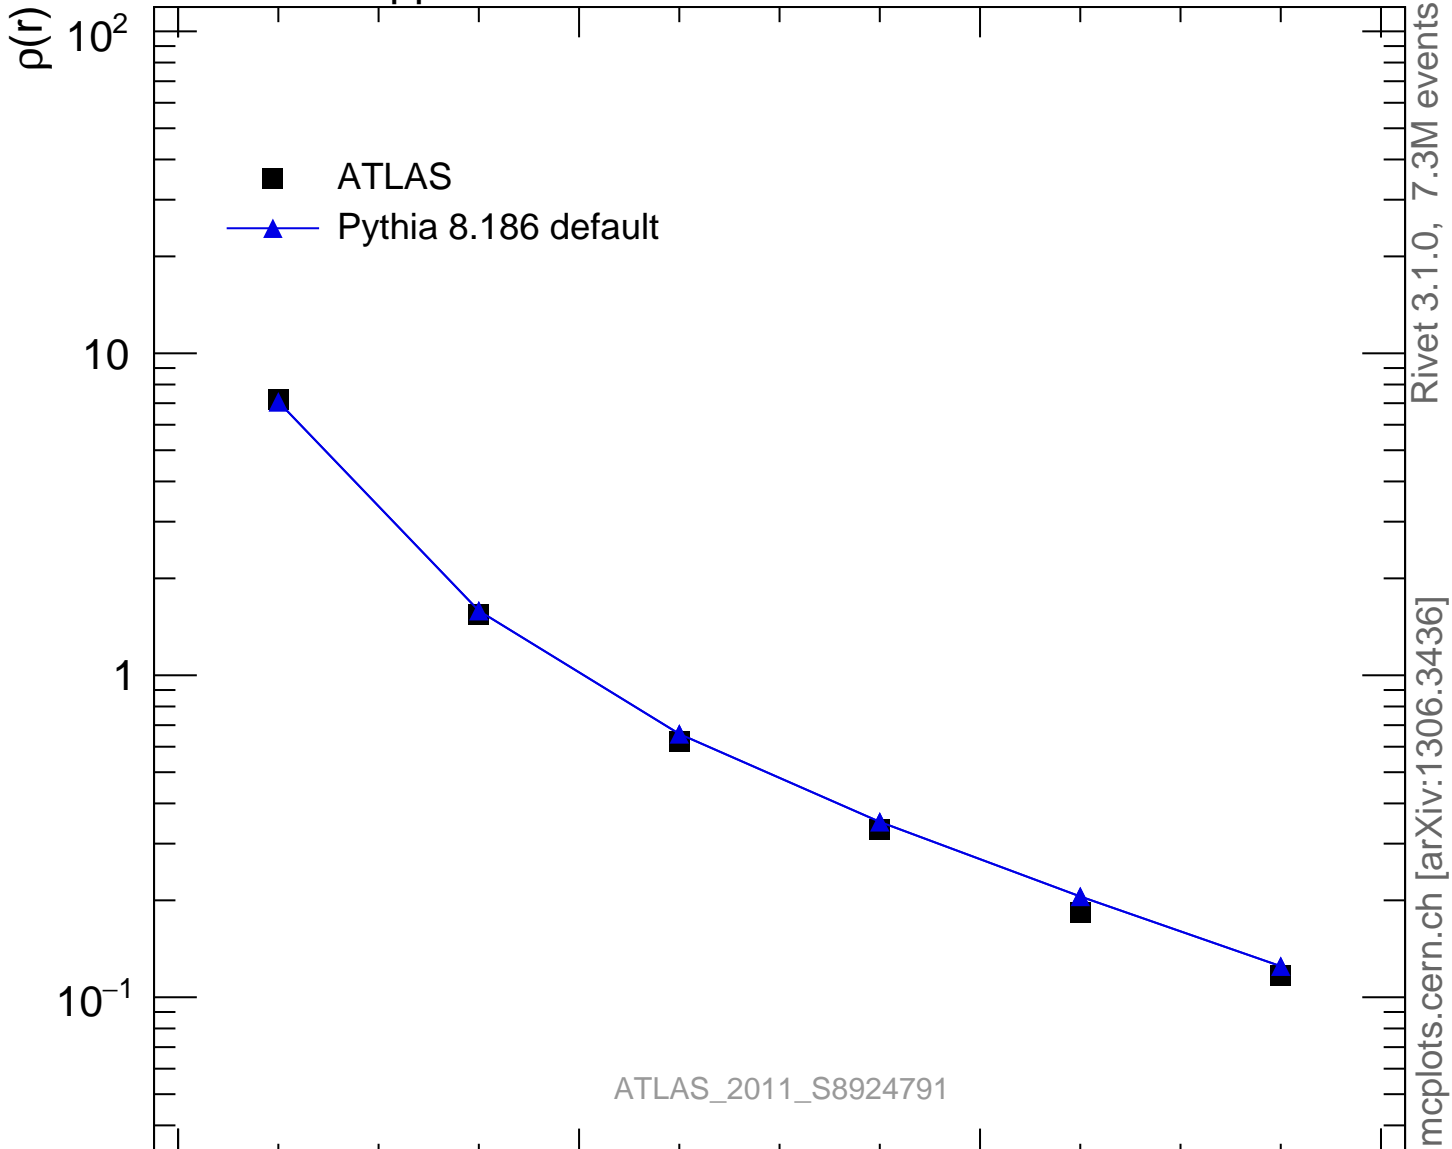

7000 GeV pp

Jets

ATLAS\_2011\_S8924791

Rivet 3.1.0, 7.3M events  
mcplots.cern.ch [arXiv:1306.3436]