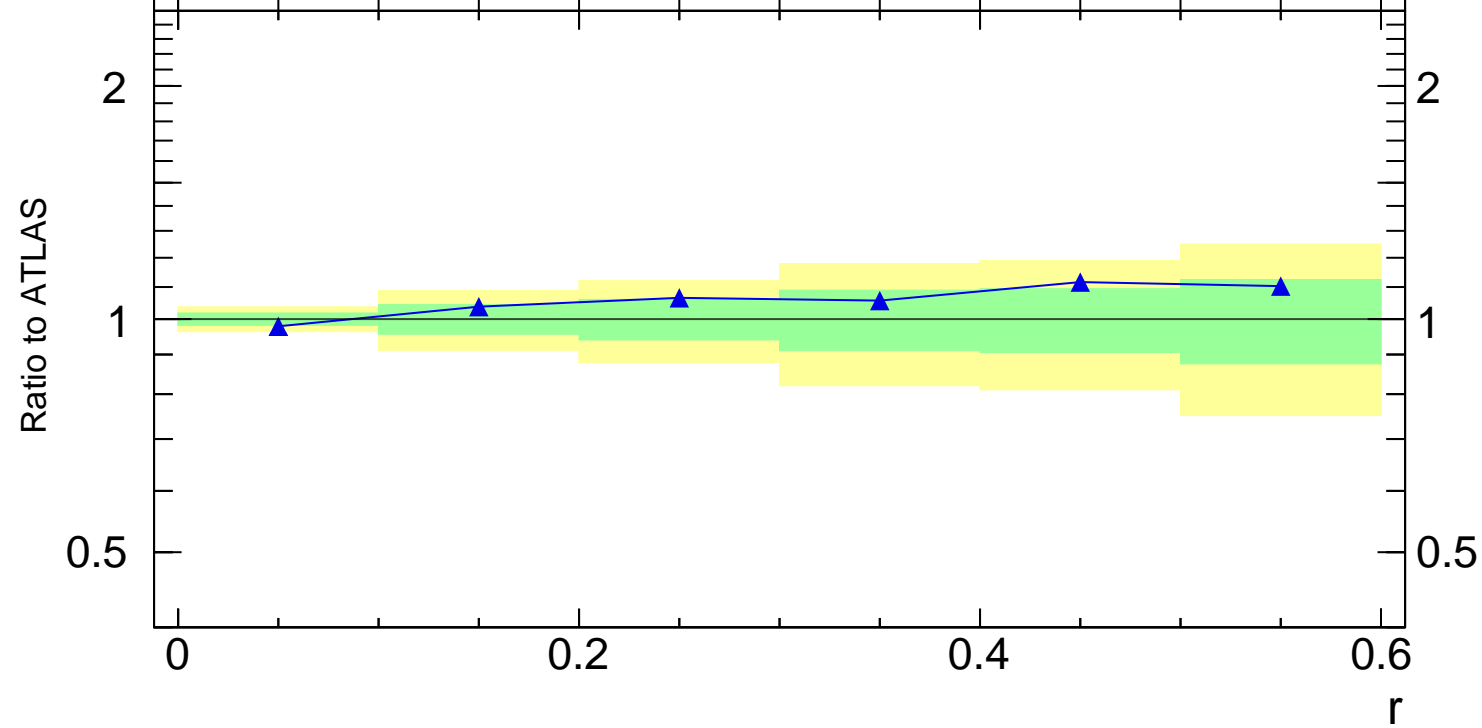

7000 GeV pp

Jets

ATLAS_2011_S8924791

Rivet 3.1.0, 7.3M events
mcplots.cern.ch [arXiv:1306.3436]