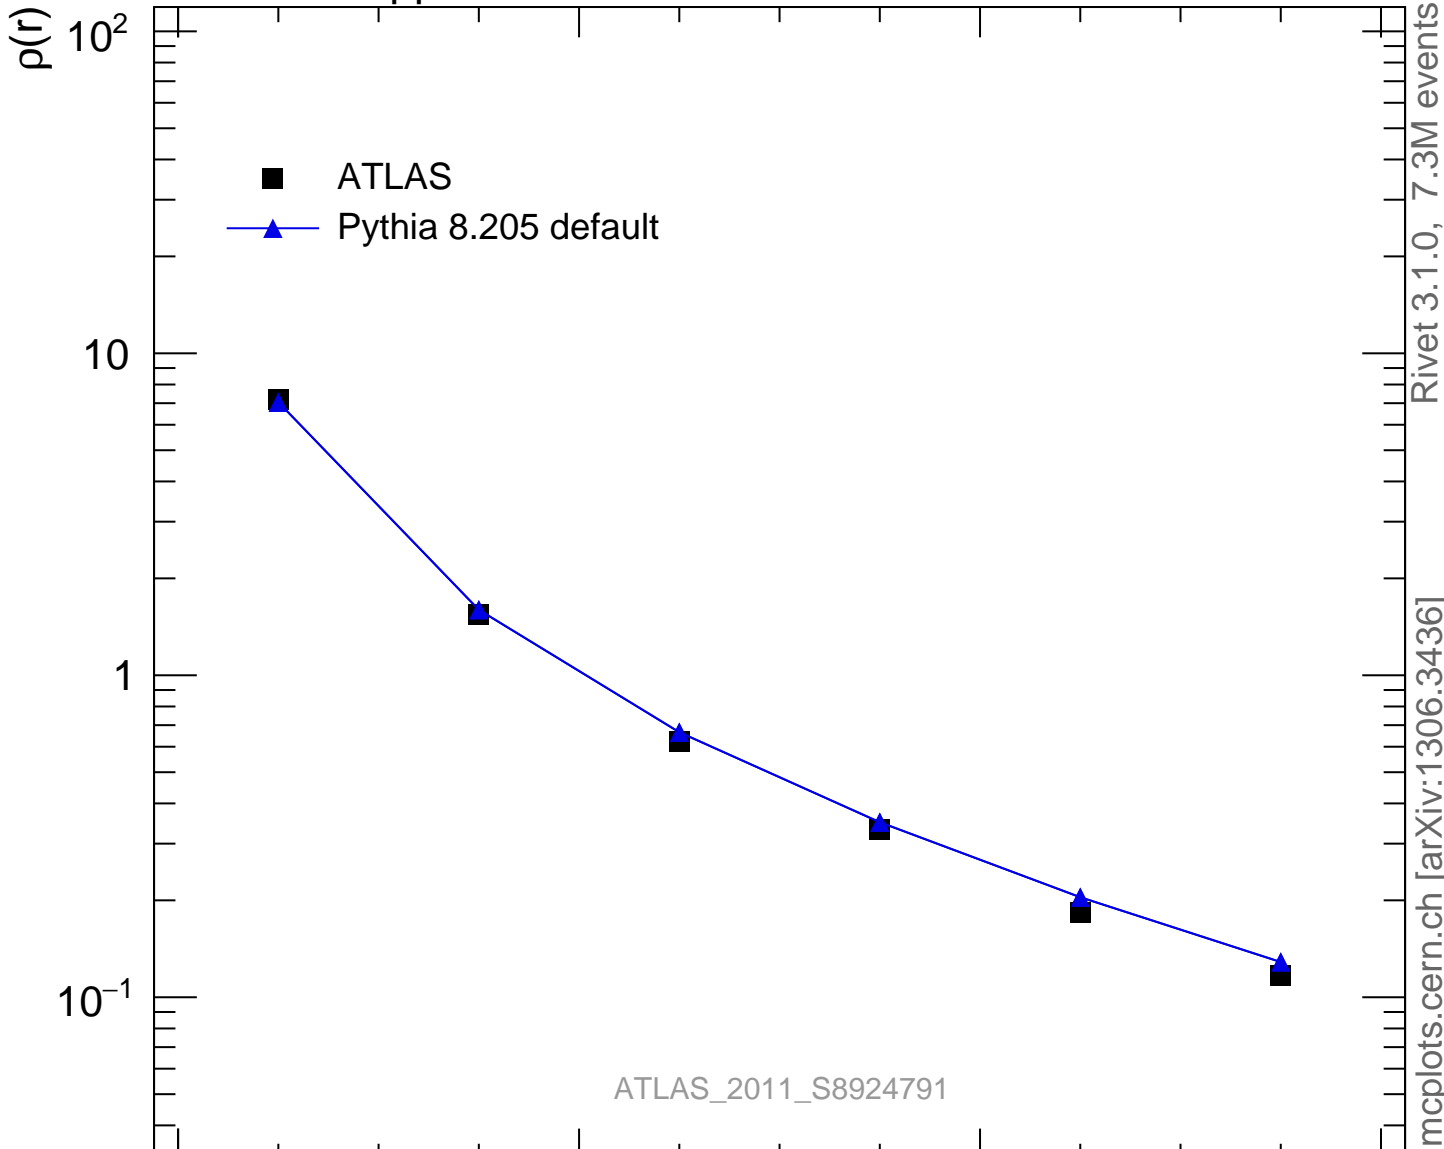

7000 GeV pp

Jets

ATLAS_2011_S8924791

Rivet 3.1.0, 7.3M events
mcplots.cern.ch [arXiv:1306.3436]