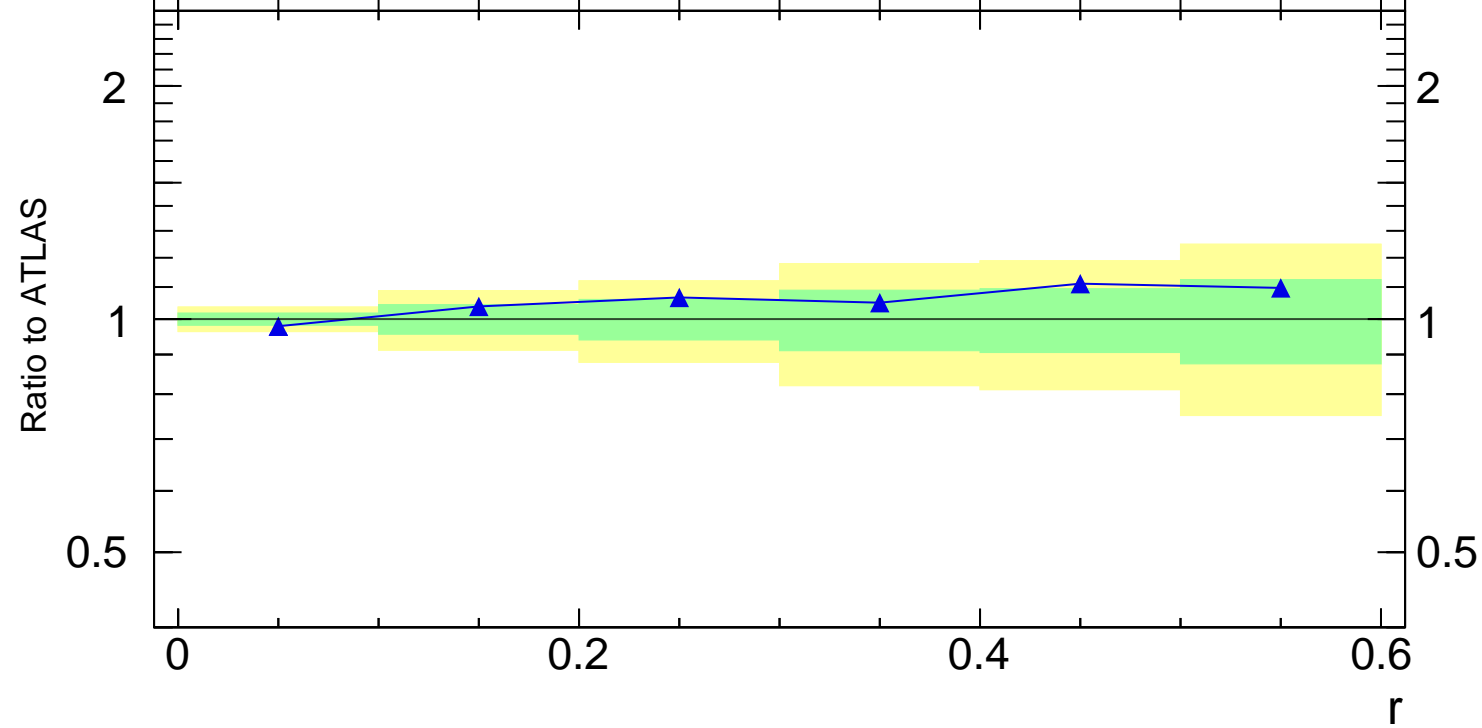

7000 GeV pp

Jets

ATLAS_2011_S8924791

Rivet 3.1.0, 7.1M events
mcplots.cern.ch [arXiv:1306.3436]