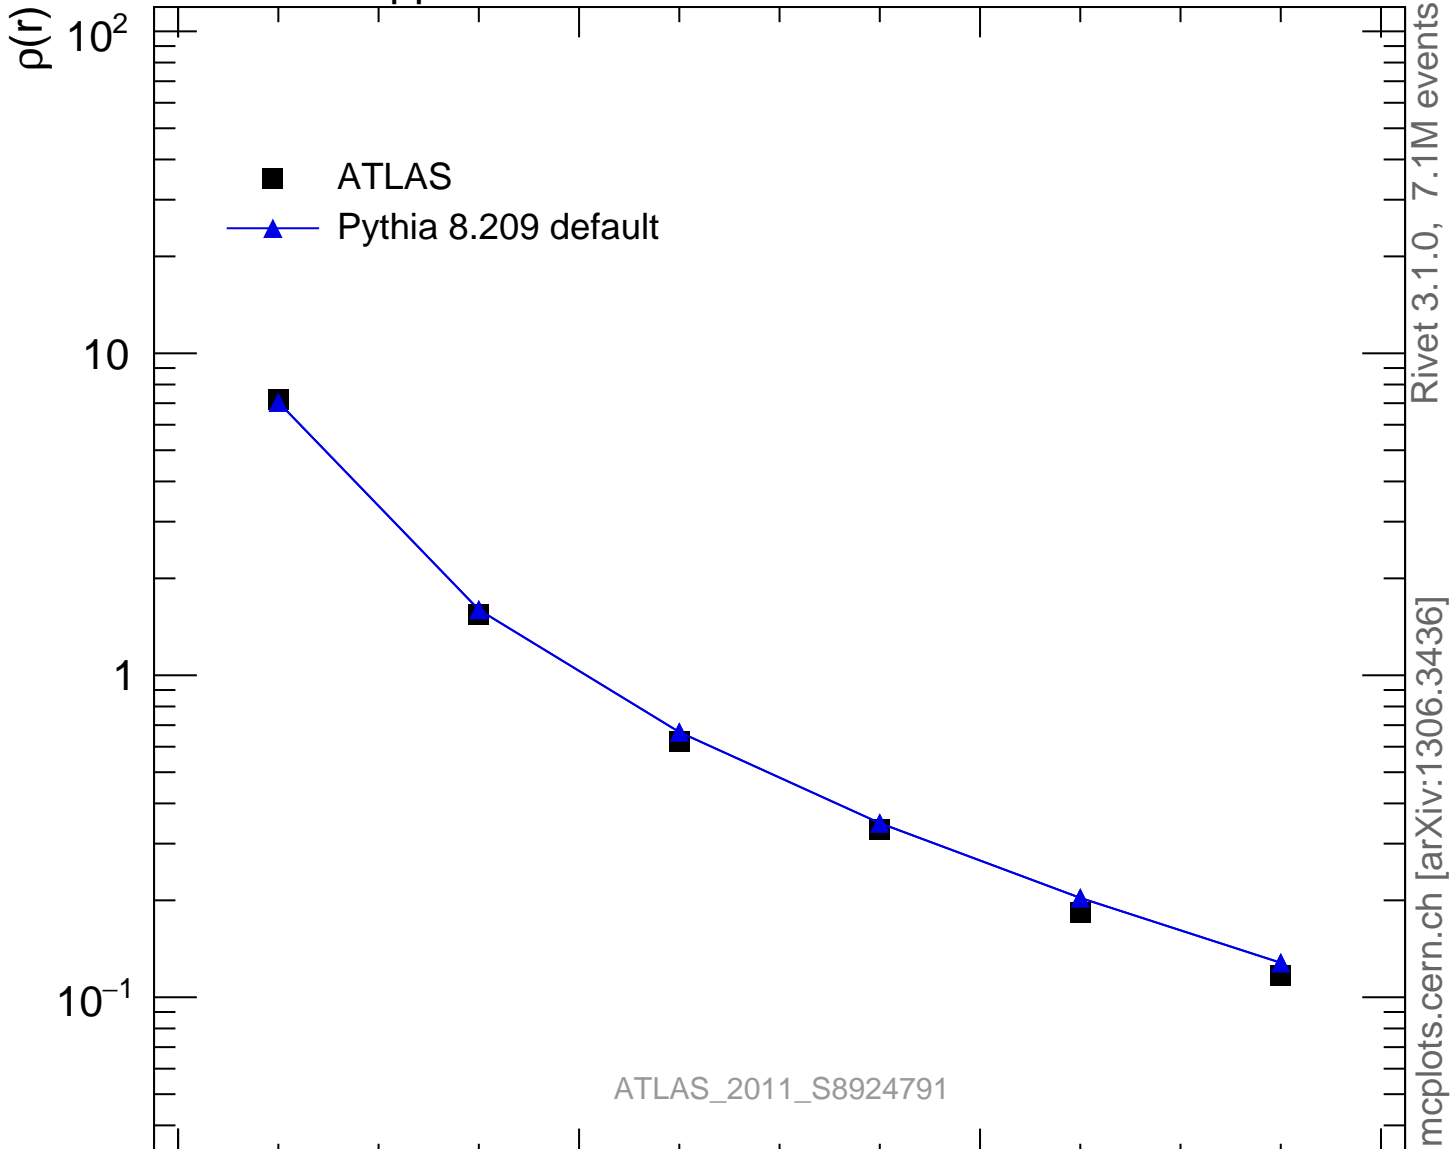

7000 GeV pp

Jets

ATLAS_2011_S8924791

Rivet 3.1.0, 7.1M events
mcplots.cern.ch [arXiv:1306.3436]