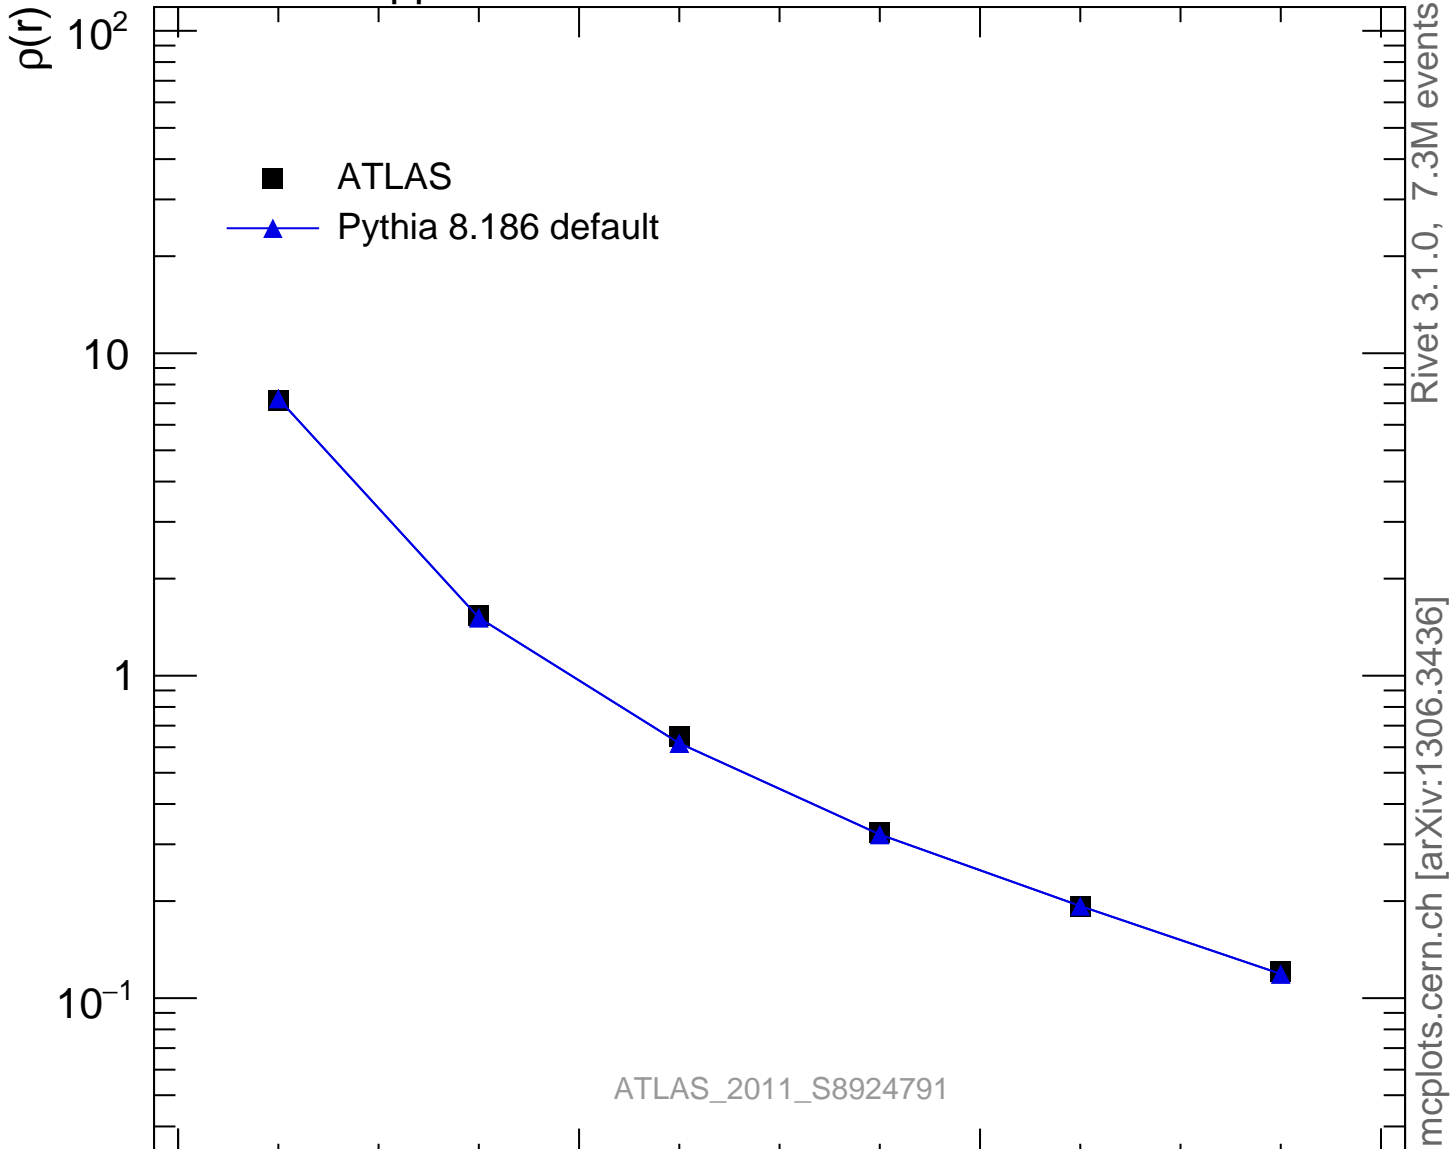

7000 GeV pp

Jets

ATLAS_2011_S8924791

Rivet 3.1.0, 7.3M events
mcplots.cern.ch [arXiv:1306.3436]