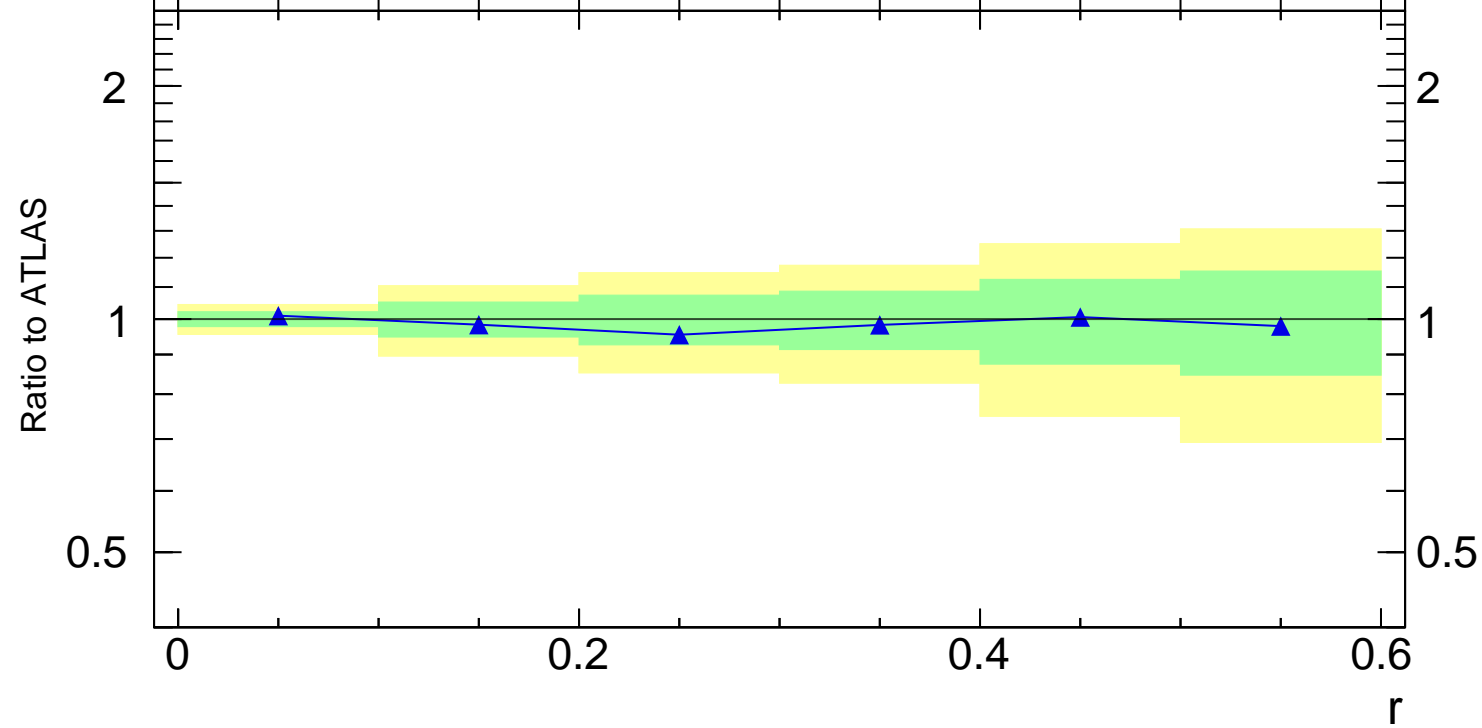

7000 GeV pp

Jets

ATLAS_2011_S8924791

Rivet 3.1.0, 7.3M events
mcplots.cern.ch [arXiv:1306.3436]