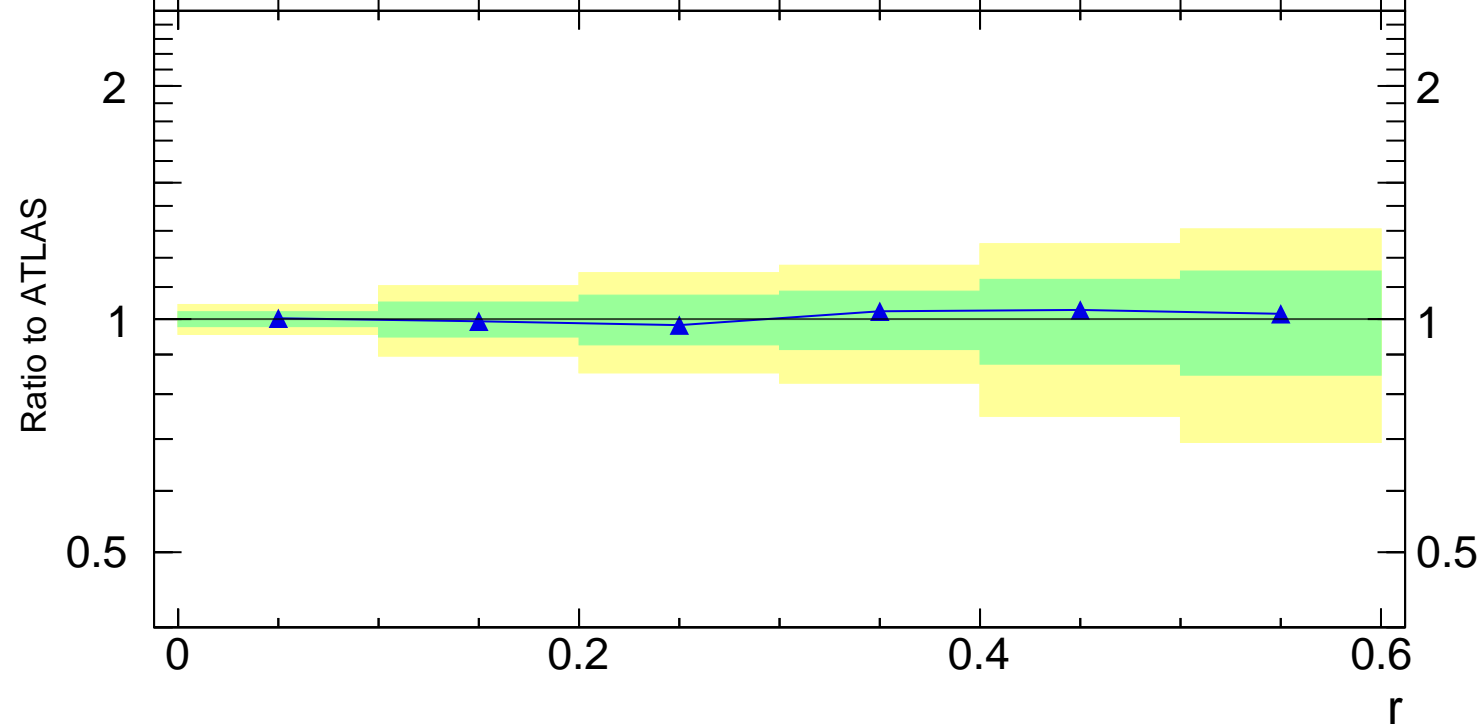

7000 GeV pp

Jets

ATLAS\_2011\_S8924791

Rivet 3.1.0, 7.3M events

mcplots.cern.ch [arXiv:1306.3436]

2

1

0.5