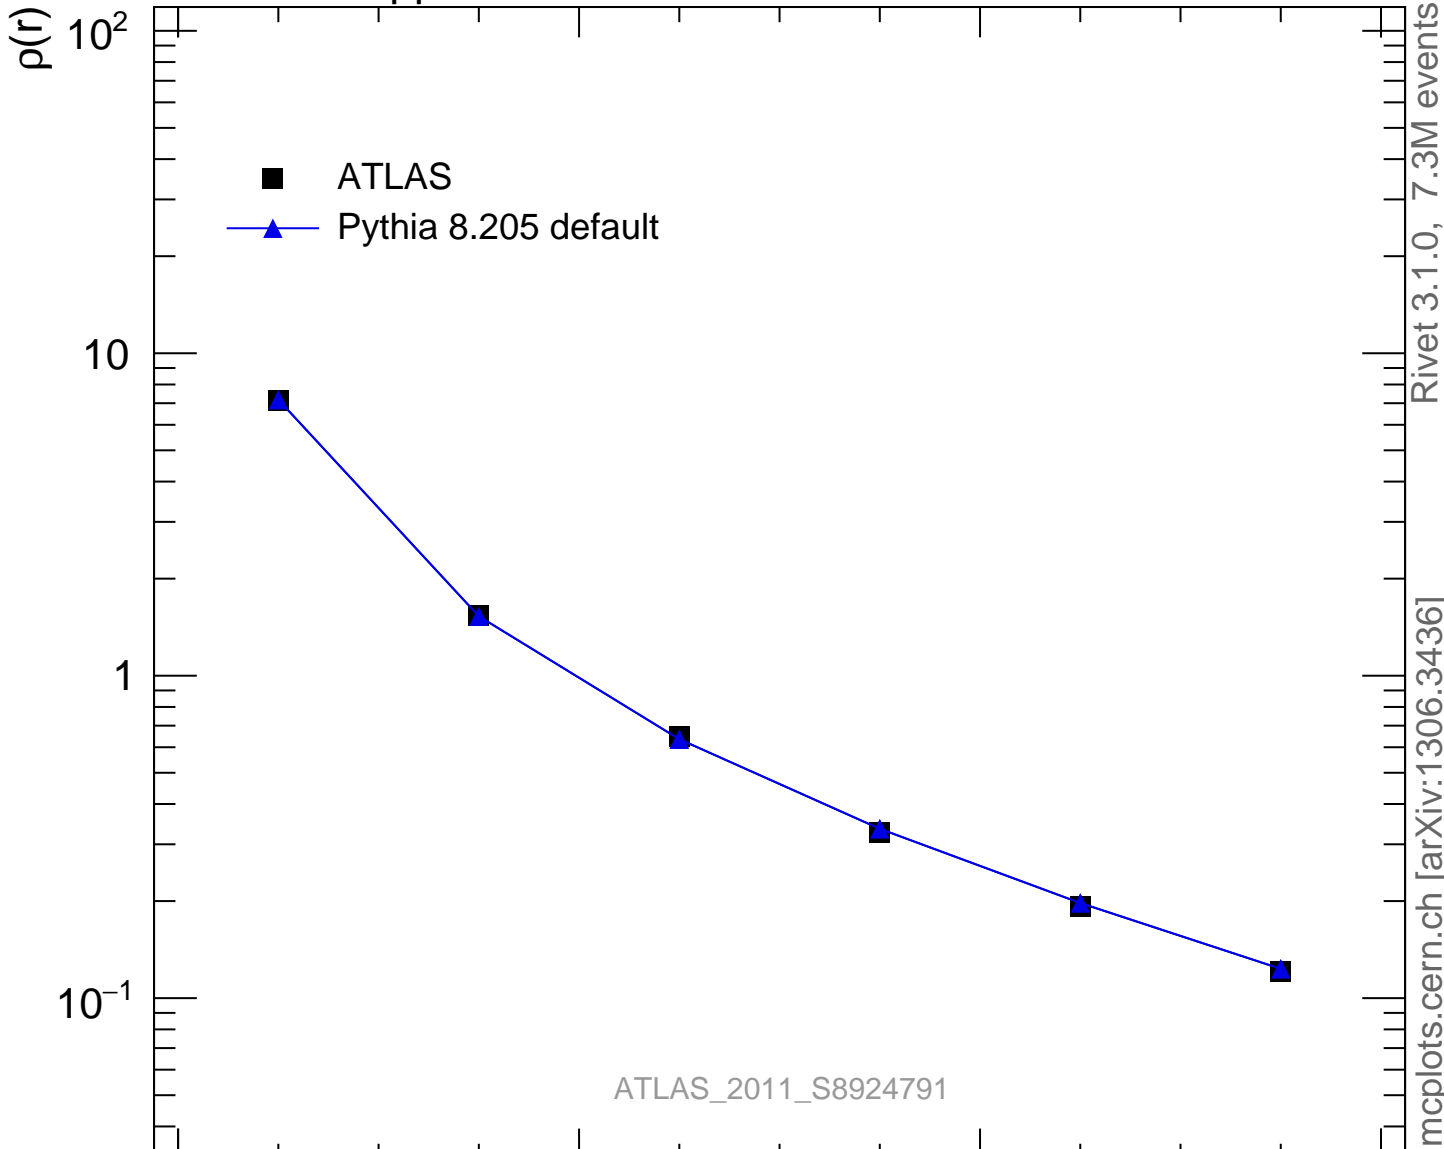

7000 GeV pp

Jets

ATLAS\_2011\_S8924791

Rivet 3.1.0, 7.3M events

mcplots.cern.ch [arXiv:1306.3436]

2

1

0.5