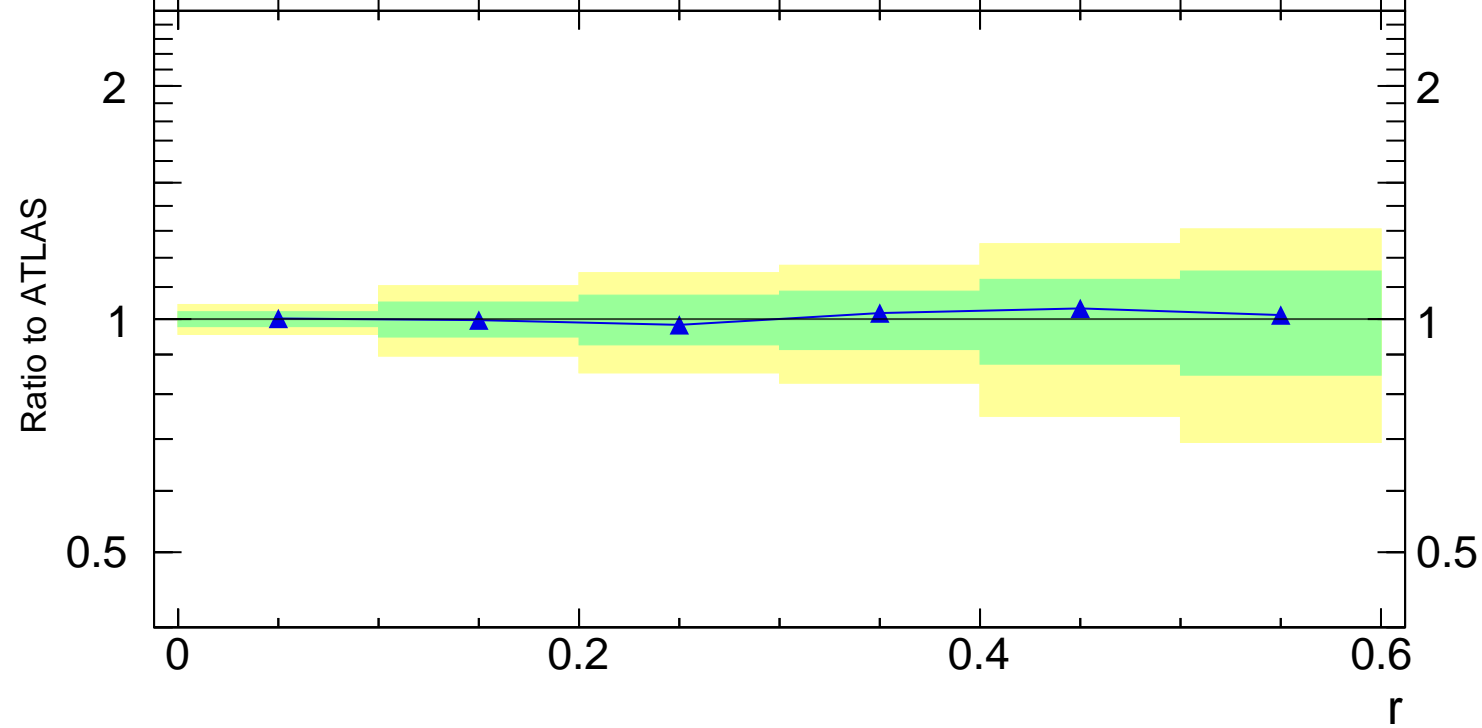

7000 GeV pp

Jets

ATLAS_2011_S8924791

Rivet 3.1.0, 7.1M events
mcplots.cern.ch [arXiv:1306.3436]