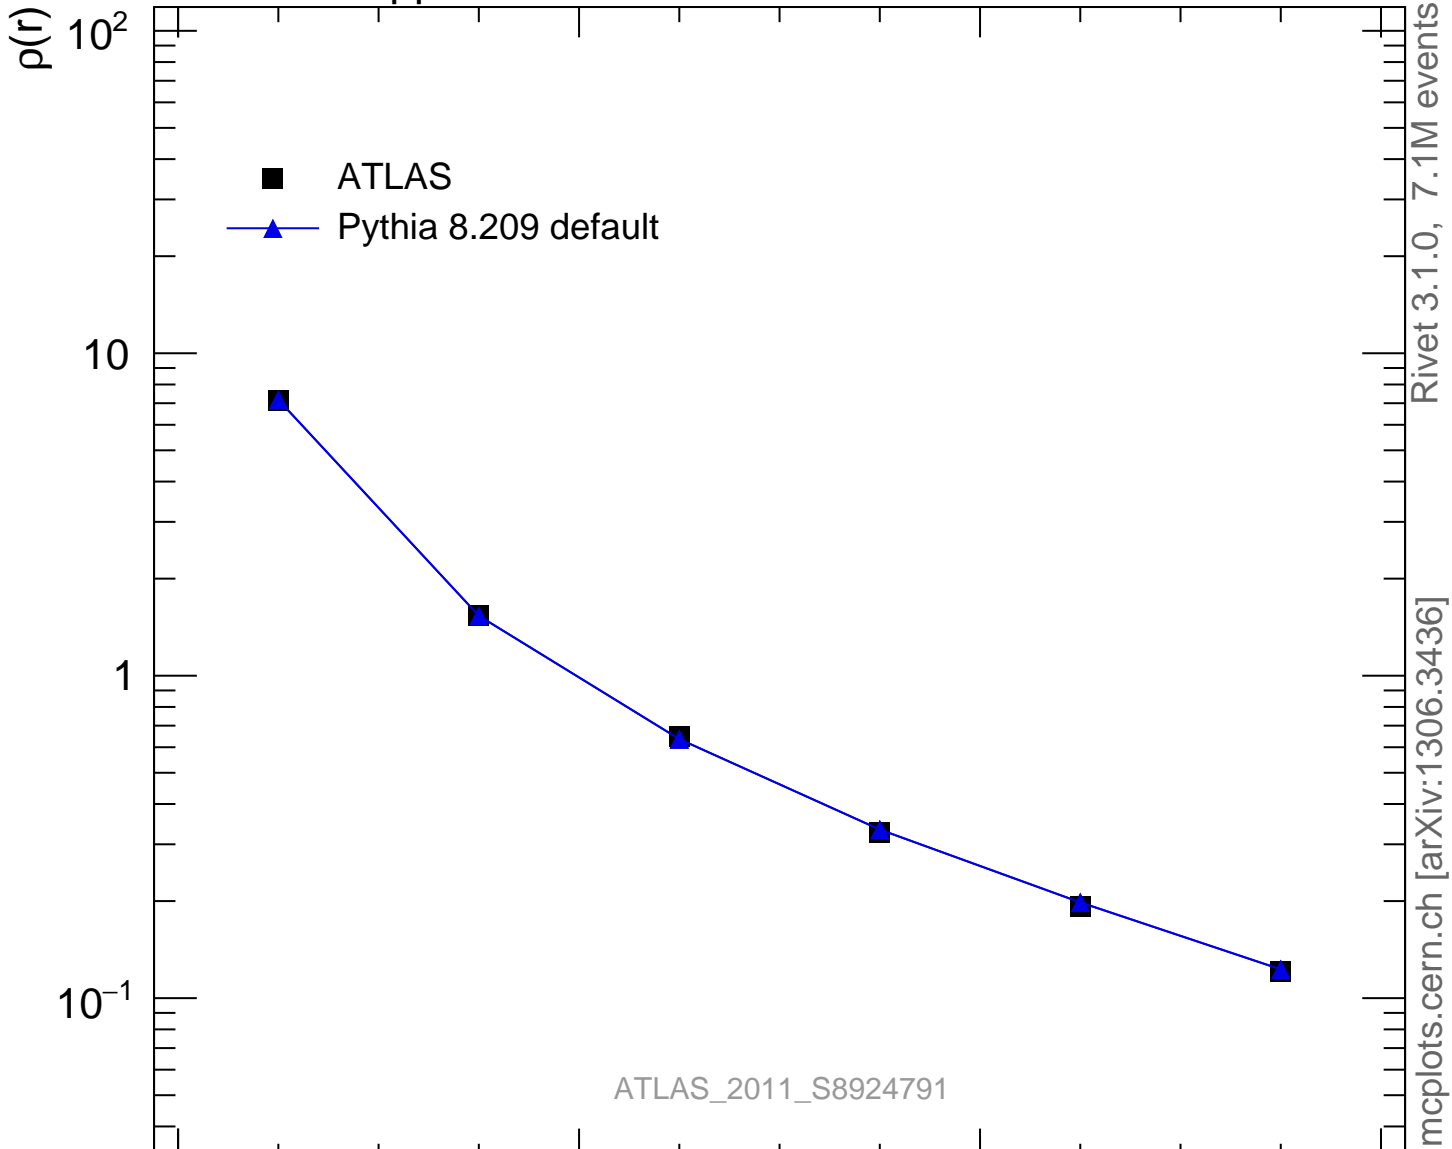

7000 GeV pp

Jets

ATLAS_2011_S8924791

Rivet 3.1.0, 7.1M events
mcplots.cern.ch [arXiv:1306.3436]