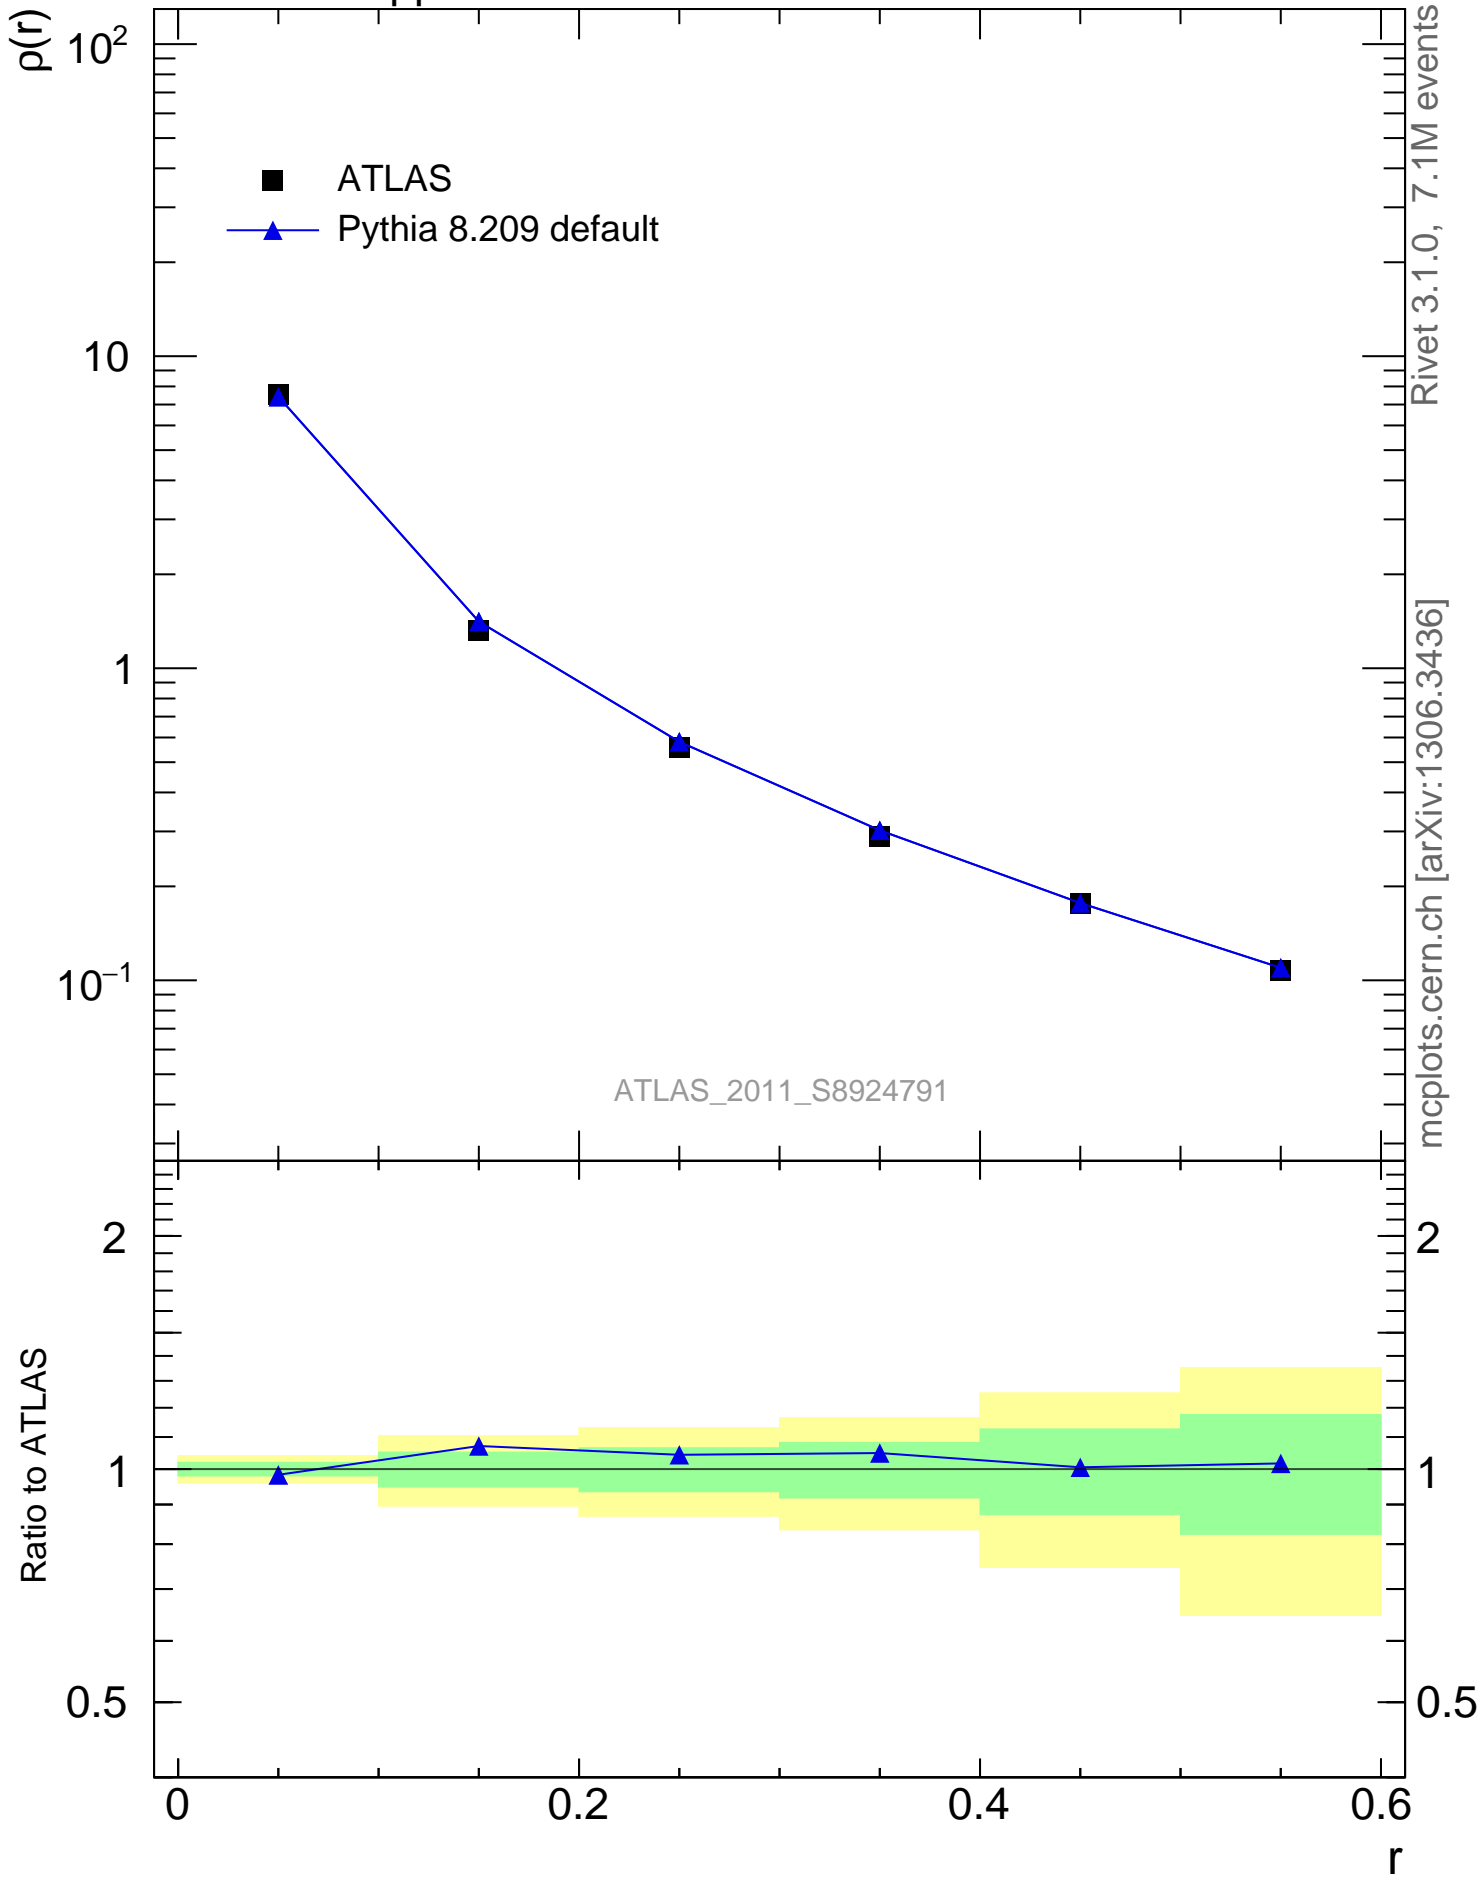

7000 GeV pp

Jets

Rivet 3.1.0, 7.1M events
mcplots.cern.ch [arXiv:1306.3436]

ATLAS_2011_S8924791