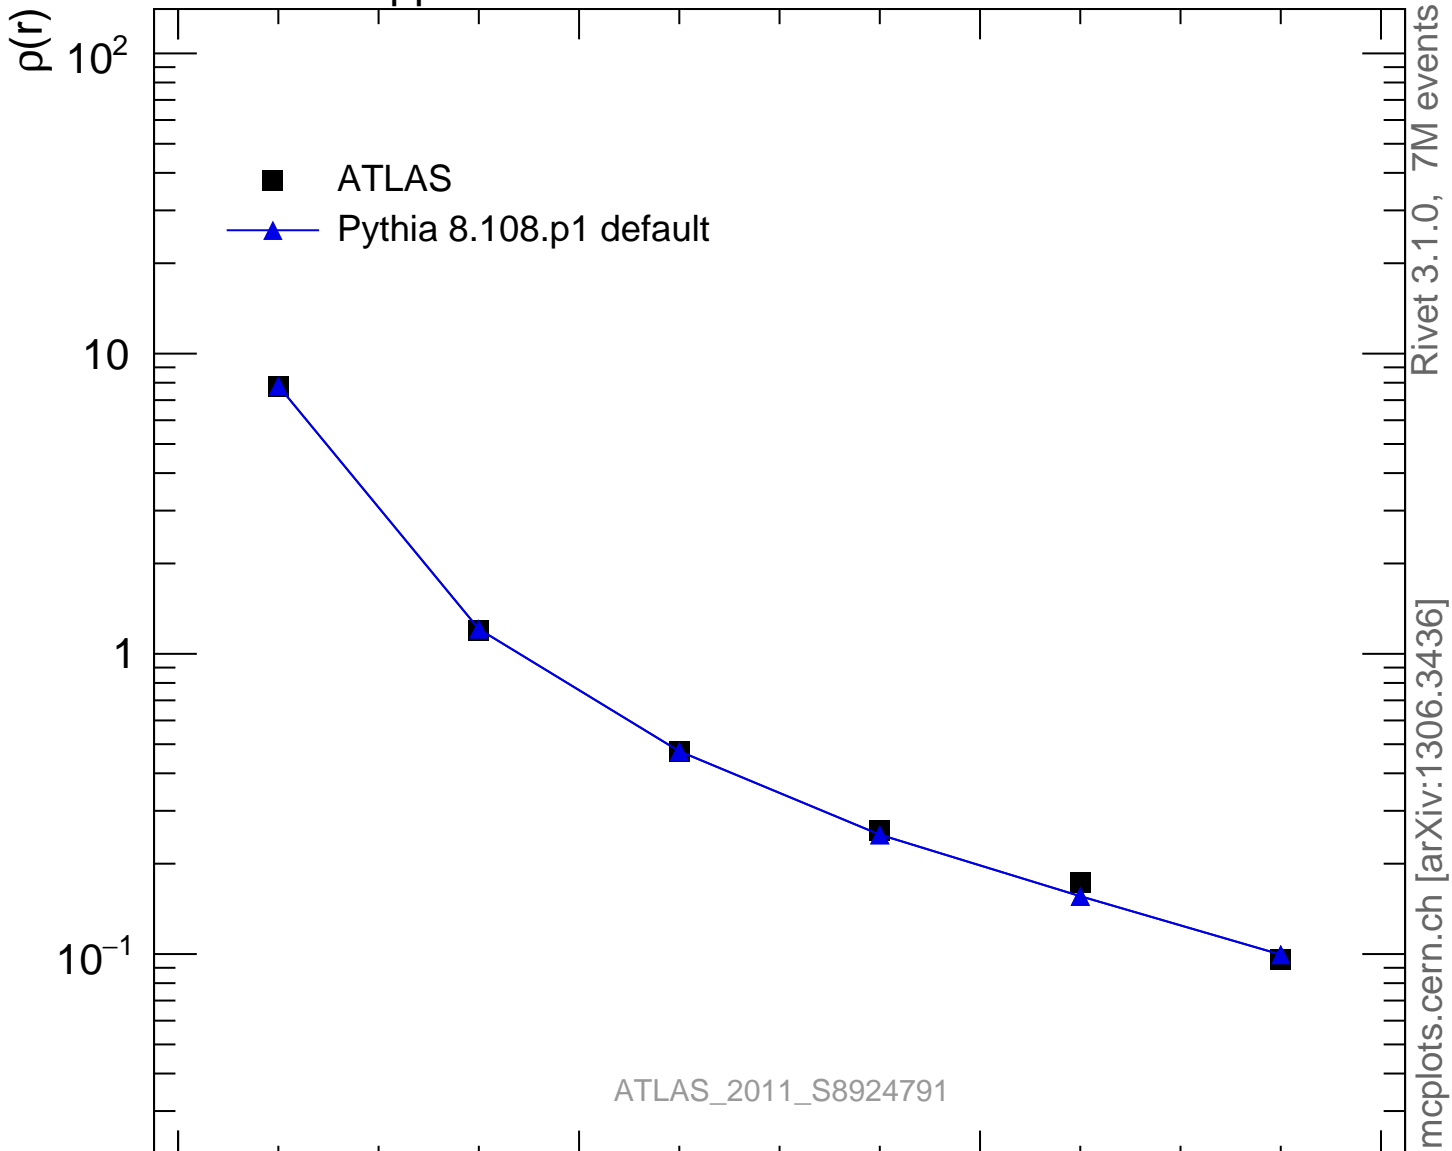

7000 GeV pp

Jets

ATLAS\_2011\_S8924791

Rivet 3.1.0, 7M events  
mcplots.cern.ch [arXiv:1306.3436]