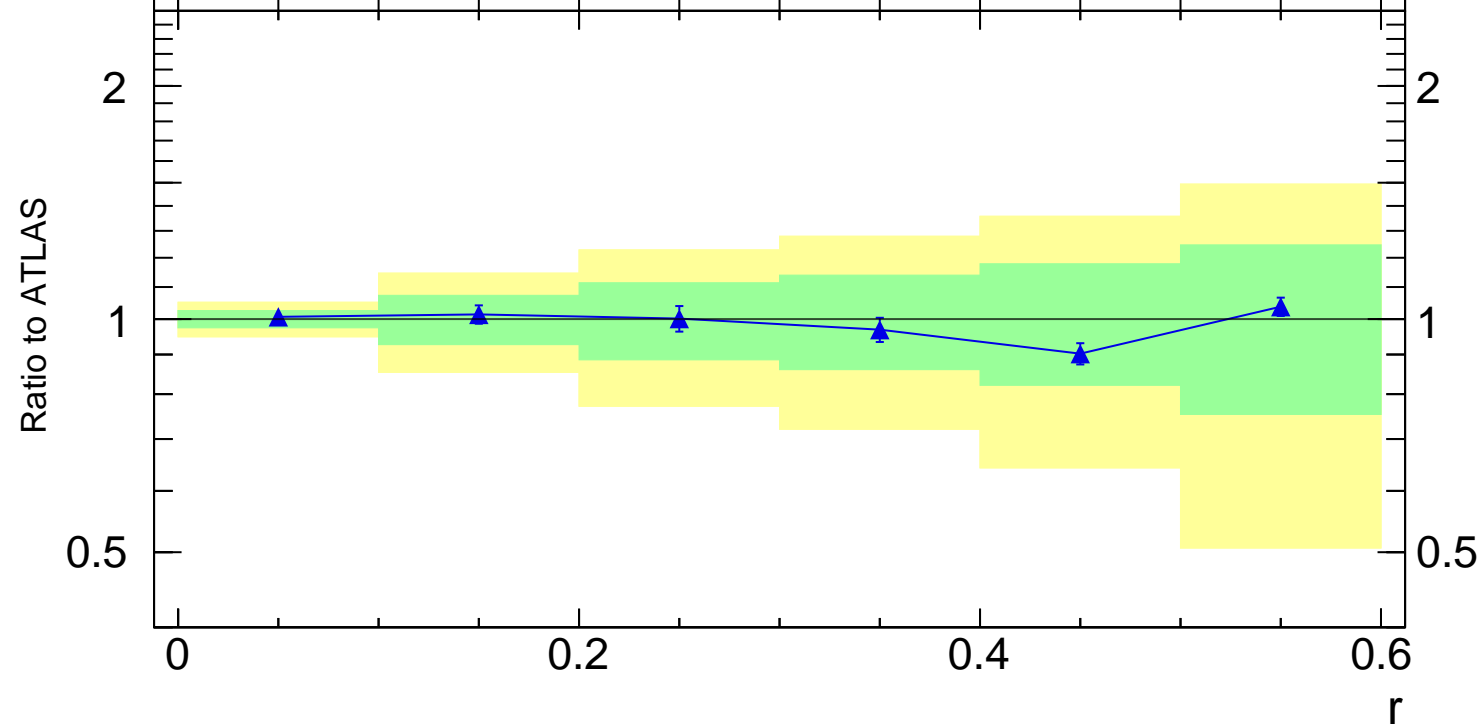

7000 GeV pp

Jets

ATLAS\_2011\_S8924791

Rivet 3.1.0, 7M events  
mcplots.cern.ch [arXiv:1306.3436]